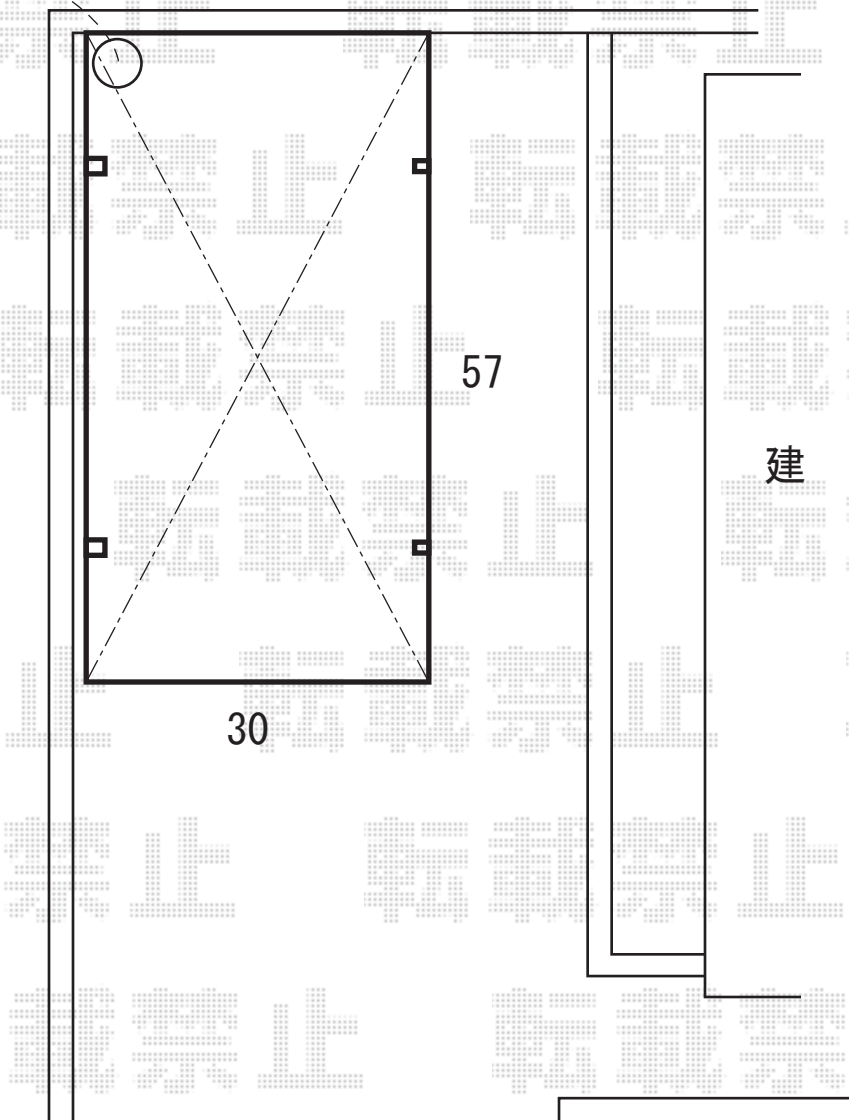

エキスショップ

[HTTP://WWW.EX-SHOP.NET](http://www.ex-shop.net)

ポンプ

キューブポートプラスレギュラー
30-57型

標準柱仕様

※オプション：着脱式サポート

建物

●ブロックの施工対応不可のため、
ご一緒にご依頼頂いておりました
〈フェンス〉施工は取付不可となっております。

30

57

道路

サポート柱

50mmあけます

4600