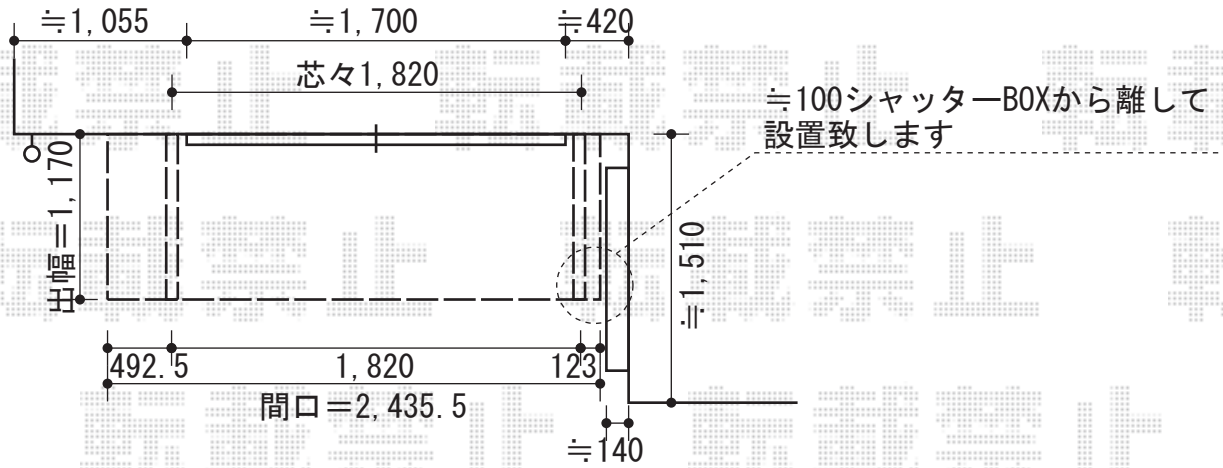

ベクターテラス R型 ルーフタイプ 単体

施工に際して、
 オプション：物干しの
 取付け位置・高さの
 ご確認を頂きますよう、
 お願い致します。

YKK AP ベクターテラス R型 ルーフタイプ 単体
 間口=関東間1.5間 (方杖芯々2,730mm 屋根幅2,805mm)
 出幅=4尺 (1,170mm)
 色：プラチナステン
 屋根材：ポリカーボネート (スモークブラウン)
 柱仕様：柱無仕様
 施工方法：下止め仕様