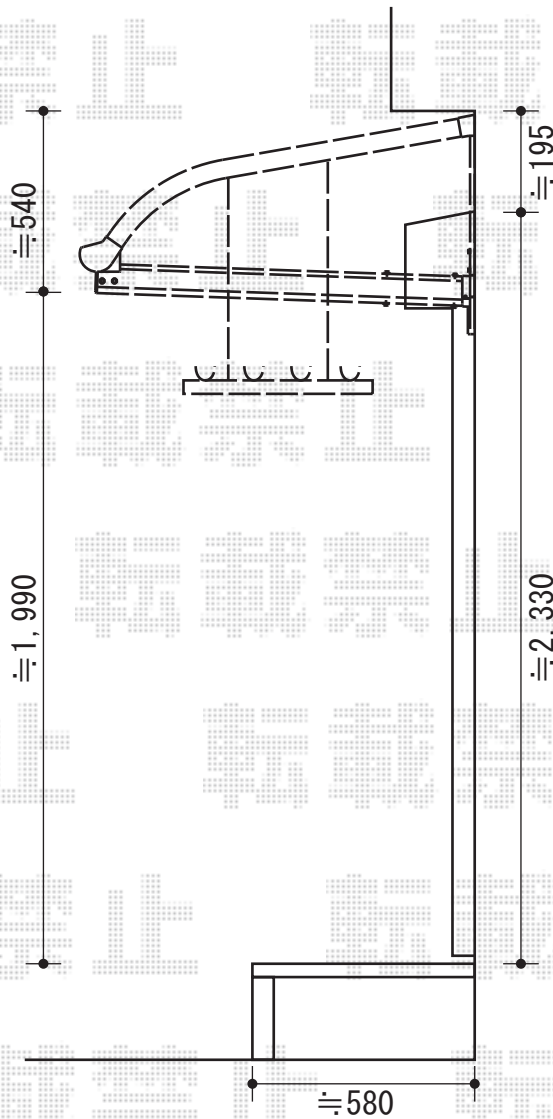

ベクターテラス R型 ルーフタイプ 単体

施工に際して、
 オプション：物干しの
 取付け位置・高さの
 ご確認を頂きますよう、
 お願い致します。

YKK AP ベクターテラス R型 ルーフタイプ 単体
 間口=関東間1.5間 (方杖芯々2,730mm 屋根幅2,805mm)
 出幅=4尺 (1,170mm)
 色：プラチナステン
 屋根材：ポリカーボネート (スモークブラウン)
 柱仕様：柱無仕様
 施工方法：下止め仕様

YKK AP 吊り下げ物干し 標準 2本入

現場状況や作図制限により概略図の内容と多少の違いが生じることがございます。
 施工時は、現場優先とさせて頂きたく思いますので、お立会い頂き、
 最終のご指示のほど、何卒、宜しくお願い致します。

EX-SHOP
 HTTP://WWW.EX-SHOP.NET

担当：沼