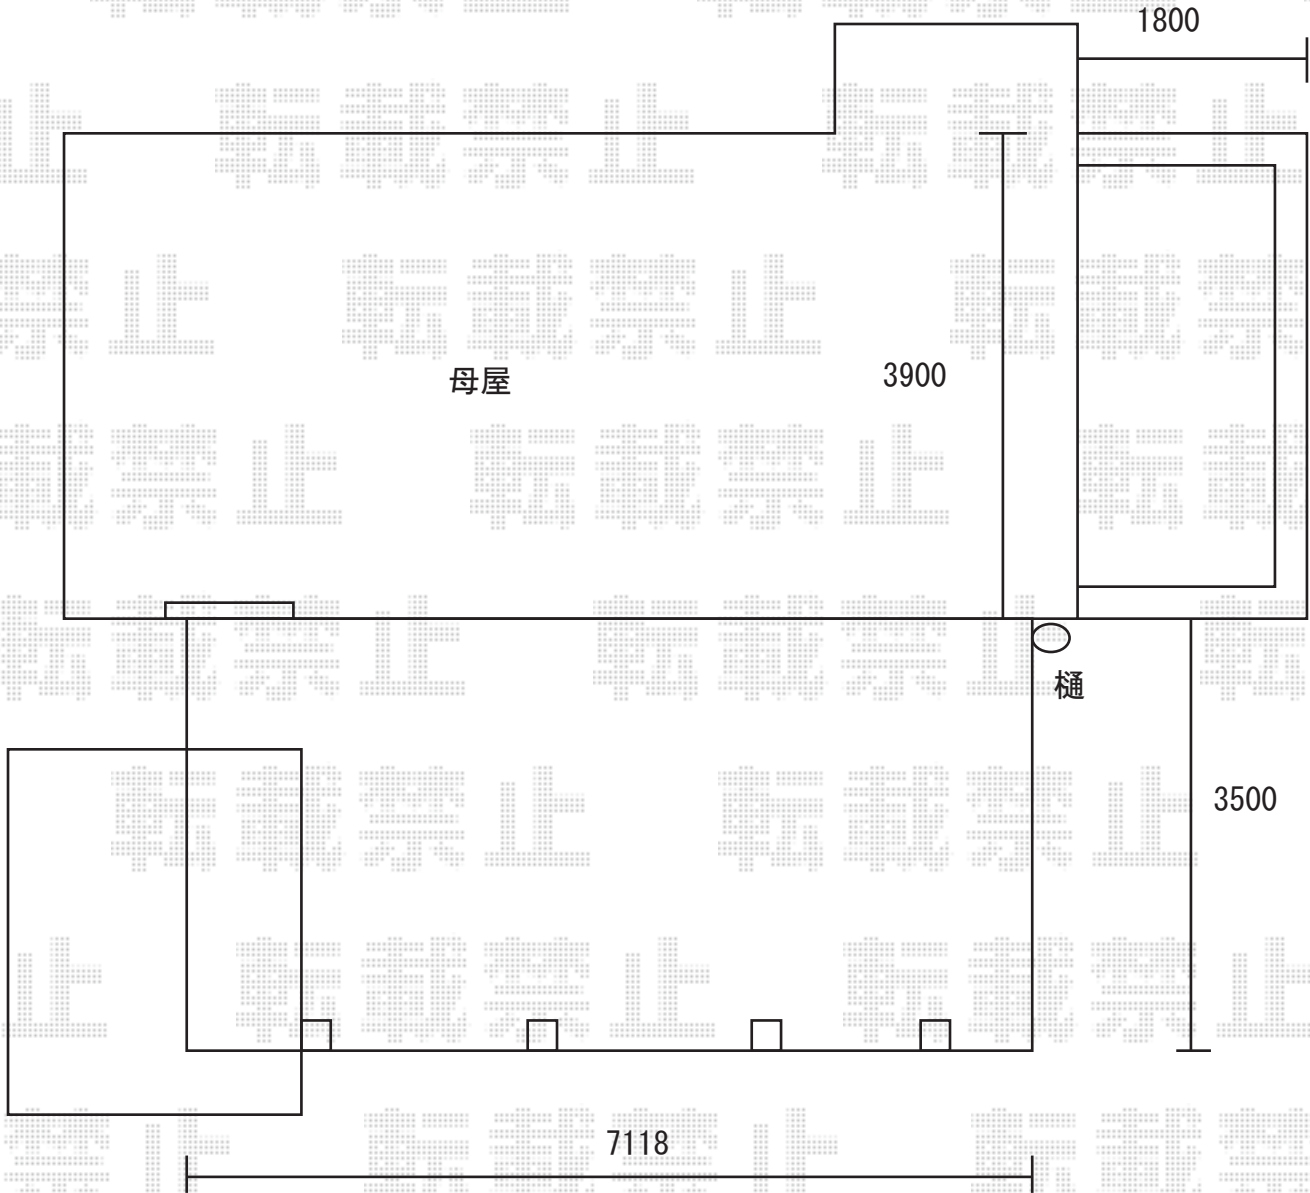

今回は、ルーフポートと、物干しにて、
ご発注を承っております！

EX-SHOP

<http://www.ex-shop.net>

担当: 加島