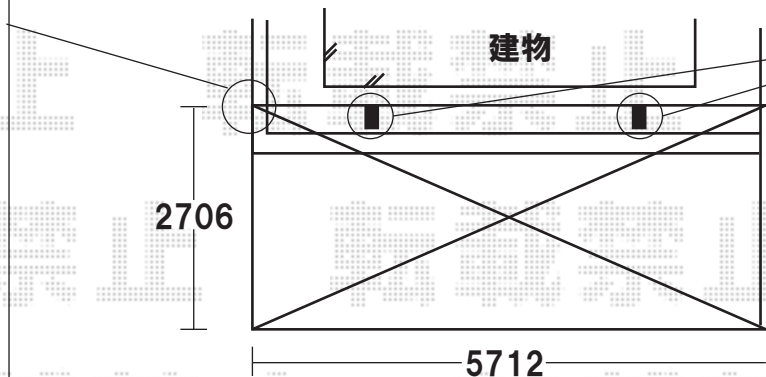

①24-57型 ロング柱使用

車庫にロング柱を立てます。
高さ調整いたします。

②27-57型 標準柱使用

フェンスをまたくぎ形で、庭に
標準柱を立てます。
高さ調整いたします。

※カーポート設置の基点となります。

====妻パネルについて====
妻パネル 白(不透明)が標準で入ります。

現場調査の際に、誤ったご説明をしてしまい、
大変ご迷惑をおかけいたしました。
申し訳ございませんでした。

エクスショップ
担当:大磯