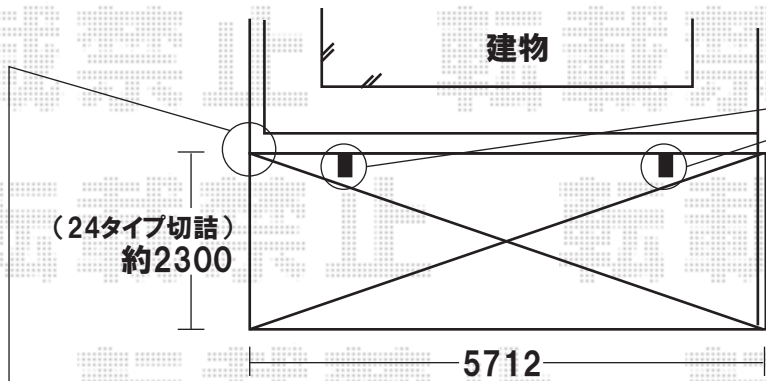

①24-57型 ロング柱使用

車庫にロング柱を立てます。
高さ調整いたします。

②27-57型 標準柱使用

フェンスをまたくぎ形で、庭に
標準柱を立てます。
高さ調整いたします。

※カーポート設置の基点となります。

====妻パネルについて====
妻パネル 白(不透明)が標準で入ります。

現場調査の際に、誤ったご説明をしてしまい、
大変ご迷惑をおかけいたしました。
申し訳ございませんでした。

エクスショップ
担当:大磯