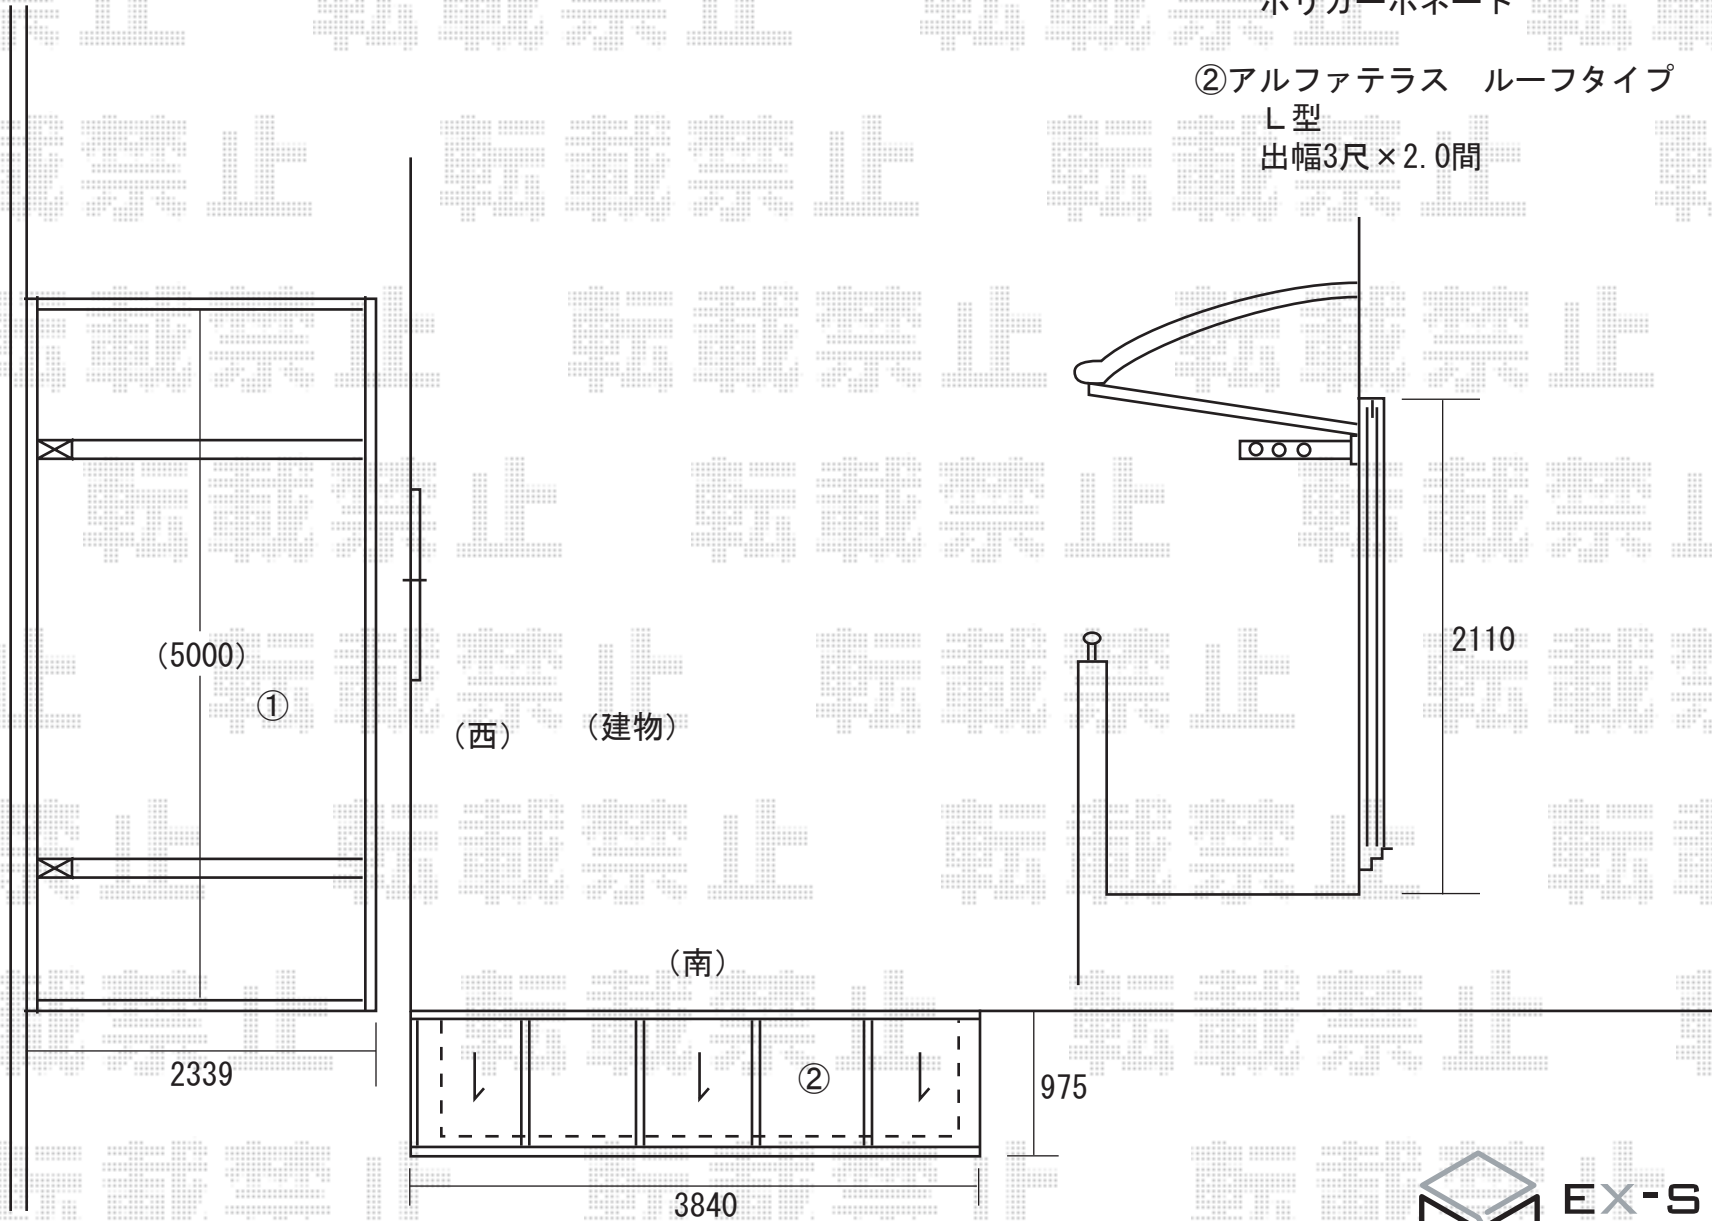

①テールポートシグマ (シャイングレー)
50-24 標準柱
ポリカーボネート

②アルファテラス ルーフタイプ
L型
出幅3尺×2.0間

EX-SHOP
<http://www.ex-shop.net>

担当: 加島