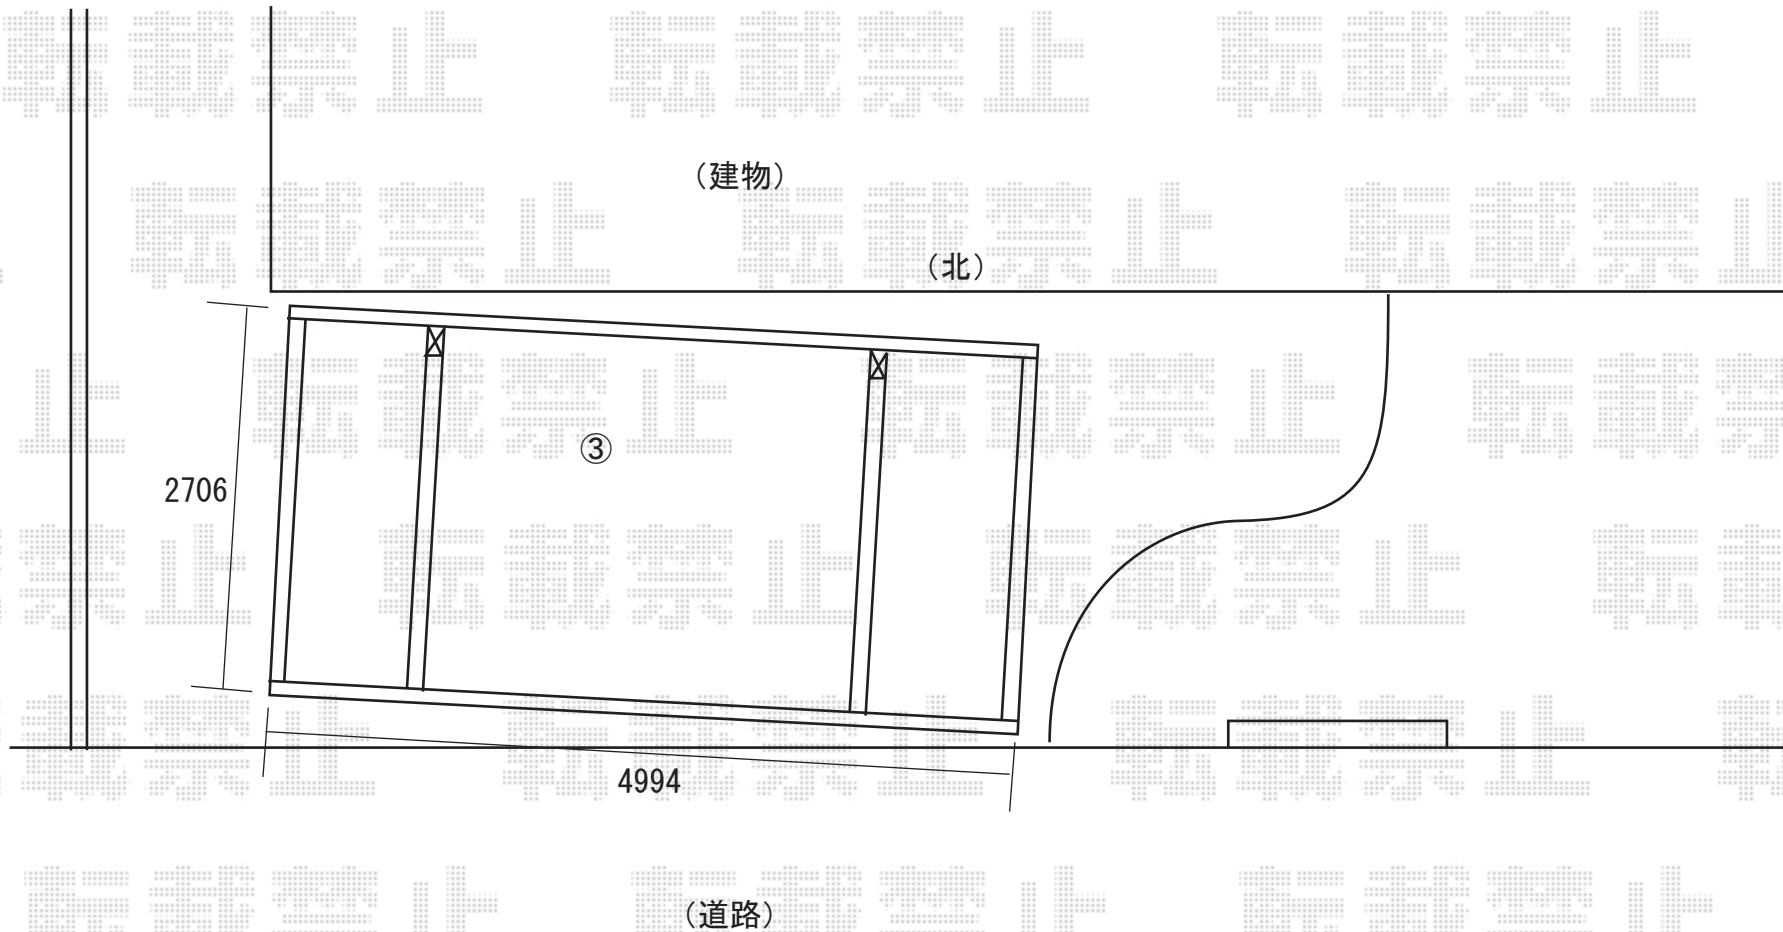

③キューブポートレギュラータイプ
(2706.5×5000) 標準柱
ポリカーボネート

大変お手数ではございますが、吊り下げ式物干しの取り付け位置、
また、カーポートの柱建て位置につきましても、
施工日当日に必ずお立会い頂き、最終のご指示をくださいますよう、
宜しくお願い申し上げます。

EX-SHOP
<http://www.ex-shop.net>

担当: 加島