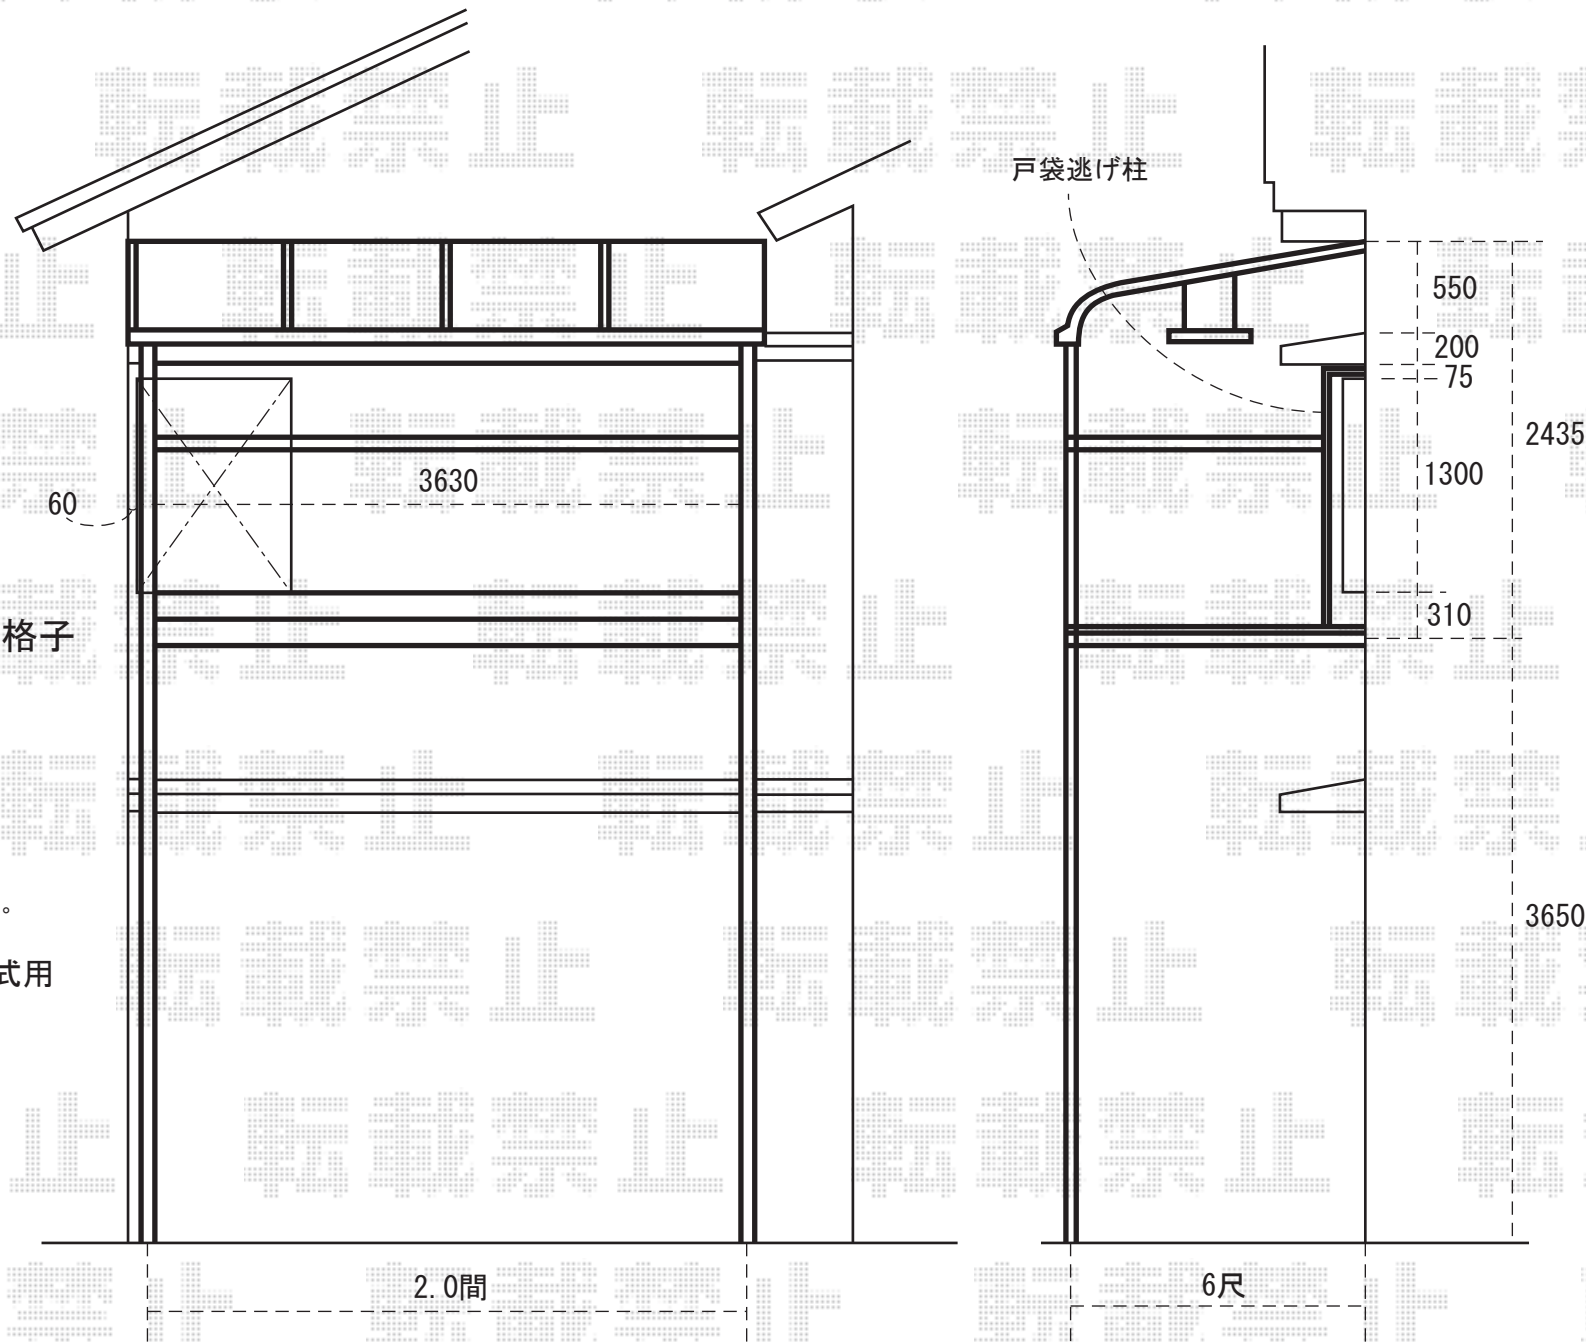

エキスショップ

[HTTP://WWW.EX-SHOP.NET](http://www.ex-shop.net)

アクトステージA型 太格子

〈柱建て式〉

サイズ：間口2.0間(3650mm)

-出幅6尺(1785mm)

ライザーテラス 600ﾀｲﾌﾟ

アクトステージA型/柱建て式用

〈2階設置型〉

サイズ：間口2.0間(3650mm)

-出幅6尺(1785mm)

※上記寸法は、施工時において多少の誤差が生じます。何卒ご了承くださいませ。