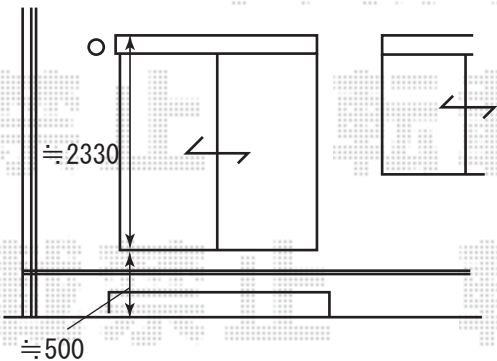

マルチスクエア アール屋根レギュラー両指示タイプ
 屋根ユニット：5024サイズ（間口2473mm×奥行5010mm）
 +5018サイズ（間口1773mm×奥行5010mm）
 オータムブラウン 屋根材：ポリカーボネート（ブルースモーク）

アルファテラスRB型 600 1階設置型
 関東1.5間（2755mm）×5尺（1485mm）
 屋根材：ポリカーボネート（ブルースモーク）
 標準、ロング柱 オータムブラウン

アルファテラスRB型 600 造り付けバルコニー用
 関東2.5間通し（4605mm）×3尺（885mm）
 屋根材：ポリカーボネート（ブルースモーク）
 出幅自在桁、ロング オータムブラウン

※取付位置の詳細につきましては、施工当日必ずお立会い頂き、
 最終のご確認とご指示を頂けますよう、宜しくお願い致します。

EX-SHOP
<http://www.ex-shop.net>

担当：角田