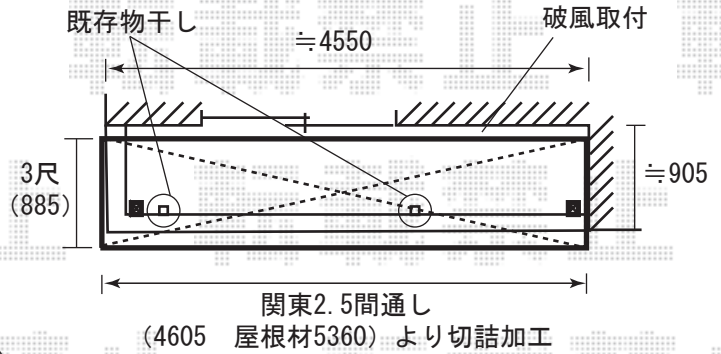

マルチスクエア アール屋根レギュラー両指示タイプ
 屋根ユニット：5024サイズ（間口2473mm×奥行5010mm）
 +5018サイズ（間口1773mm×奥行5010mm）
 オータムブラウン 屋根材：ポリカーボネート（ブルースモーク）

アルファテラスRB型 600 1階設置型
 関東1.5間（2755mm）×5尺（1485mm）
 屋根材：ポリカーボネート（ブルースモーク）
 標準、ロング柱 オータムブラウン

アルファテラスRB型 600 造り付けバルコニー用
 関東2.5間通し（4605mm）×3尺（885mm）
 屋根材：ポリカーボネート（ブルースモーク）
 出幅自在桁、ロング オータムブラウン

※取付位置の詳細につきましては、施工当日必ずお立会い頂き、
 最終のご確認とご指示を頂けますよう、宜しくお願い致します。

EX-SHOP
<http://www.ex-shop.net>

担当：角田