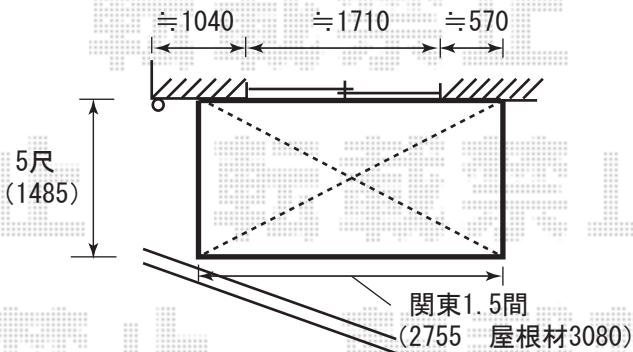

マルチスクエア アール屋根レギュラー両指示タイプ
 屋根ユニット：5024サイズ（間口2473mm×奥行5010mm）
 +5018サイズ（間口1773mm×奥行5010mm）
 オータムブラウン 屋根材：ポリカーボネート（ブルースモーク）

アルファテラスRB型 600 1階設置型
 関東1.5間（2755mm）×5尺（1485mm）
 屋根材：ポリカーボネート（ブルースモーク）
 標準、ロング柱 オータムブラウン

アルファテラスRB型 600 造り付けバルコニー用
 関東2.5間通し（4605mm）×3尺（885mm）
 屋根材：ポリカーボネート（ブルースモーク）
 出幅自在桁、ロング オータムブラウン

※取付位置の詳細につきましては、施工当日必ずお立会い頂き、
 最終のご確認とご指示を頂けますよう、宜しくお願い致します。

EX-SHOP
<http://www.ex-shop.net>

担当：角田