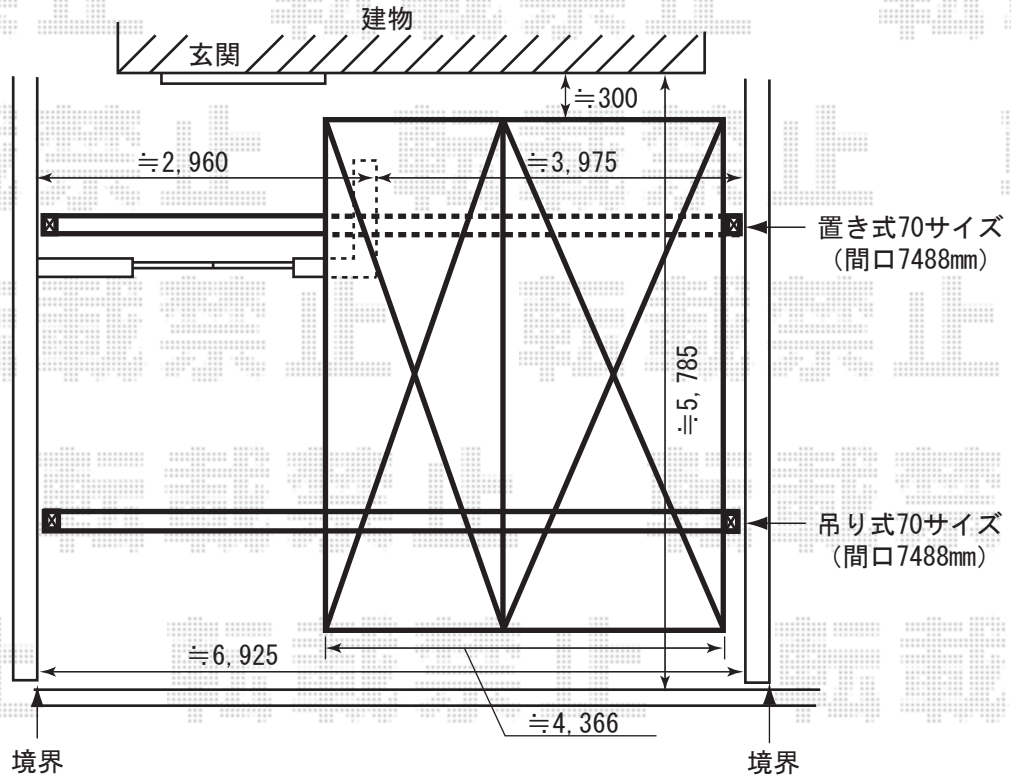

マルチスクエア アール屋根レギュラー両指示タイプ
 屋根ユニット：5024サイズ（間口2473mm×奥行5010mm）
 +5018サイズ（間口1773mm×奥行5010mm）
 オータムブラウン 屋根材：ポリカーボネート（ブルースモーク）

アルファテラスRB型 600 1階設置型
 関東1.5間（2755mm）×5尺（1485mm）
 屋根材：ポリカーボネート（ブルースモーク）
 標準、ロング柱 オータムブラウン

アルファテラスRB型 600 造り付けバルコニー用
 関東2.5間通し（4605mm）×3尺（885mm）
 屋根材：ポリカーボネート（ブルースモーク）
 出幅自在桁、ロング オータムブラウン

※取付位置の詳細につきましては、施工当日必ずお立会い頂き、
 最終のご確認とご指示を頂けますよう、宜しくお願い致します。

EX-SHOP
<http://www.ex-shop.net>

担当：角田