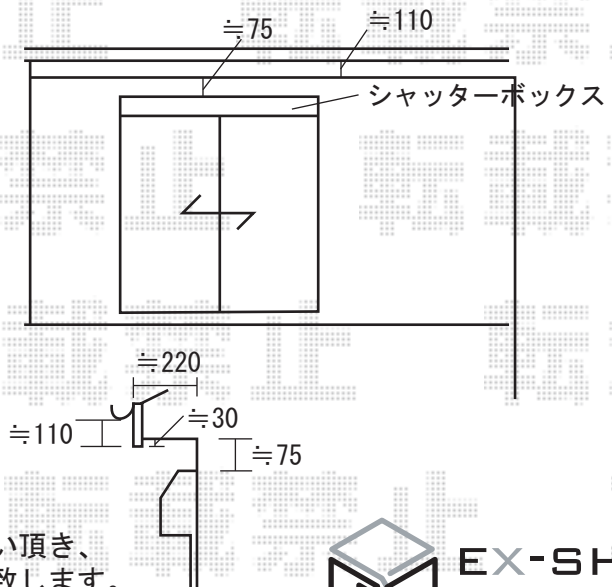

マルチスクエア アール屋根レギュラー両指示タイプ
 屋根ユニット：5024サイズ（間口2473mm×奥行5010mm）
 +5018サイズ（間口1773mm×奥行5010mm）
 オータムブラウン 屋根材：ポリカーボネート（ブルースモーク）

アルファテラスRB型 600 1階設置型
 関東1.5間（2755mm）×5尺（1485mm）
 屋根材：ポリカーボネート（ブルースモーク）
 標準、ロング柱 オータムブラウン

アルファテラスRB型 600 造り付けバルコニー用
 関東2.5間通し（4605mm）×3尺（885mm）
 屋根材：ポリカーボネート（ブルースモーク）
 出幅自在桁、ロング オータムブラウン

※取付位置の詳細につきましては、施工当日必ずお立会い頂き、
 最終のご確認とご指示を頂けますよう、宜しくお願い致します。

EX-SHOP
<http://www.ex-shop.net>

担当：角田