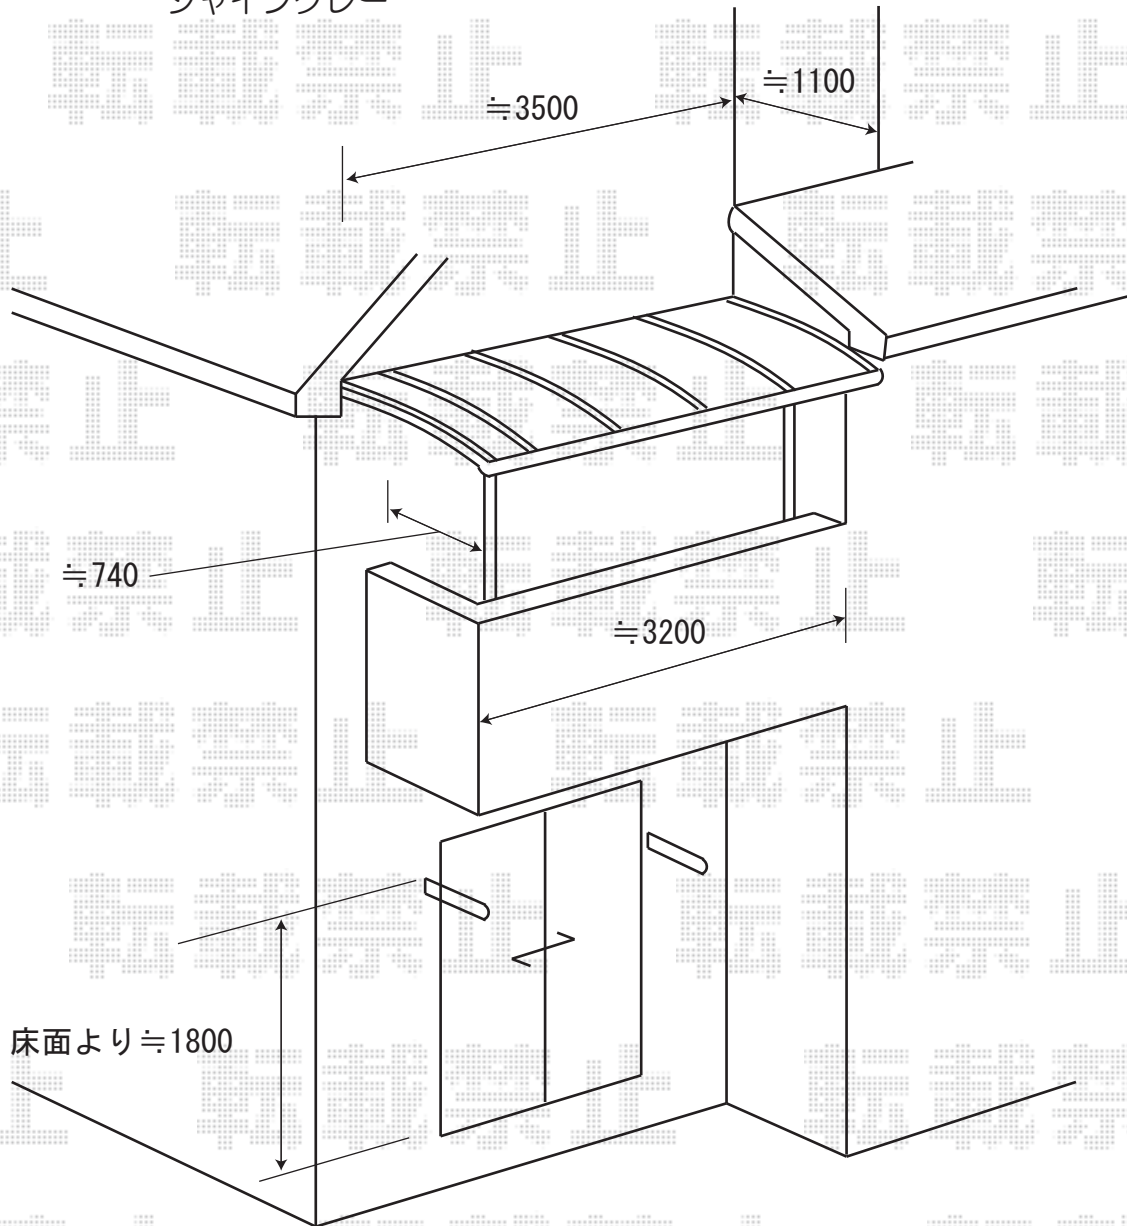

アルファテラスL型 600 造り付けバルコニー用
関東2.0間 (3650mm 屋根幅3840mm) 切詰加工
4尺 (1185mm) 切詰加工
ポリカーボネート (ブルースモーク)
出幅自在桁、ロング柱
シャイングレー

※取付位置の詳細につきましては、施工当日必ずお立会い頂き、
最終のご確認とご指示を頂けますよう、宜しくお願い致します。

EX-SHOP
<http://www.ex-shop.net>