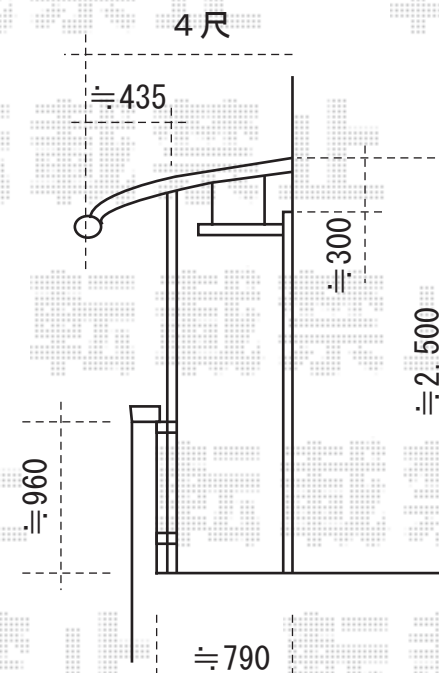

室外機配管

室外機配管

EX-SHOP

<http://www.ex-shop.net>

担当: 天羽

施工日当日は、お手数ではございますが、必ずお立会い頂き、
取り付け位置の最終のご指示・ご確認を頂けます様、お願い致します。