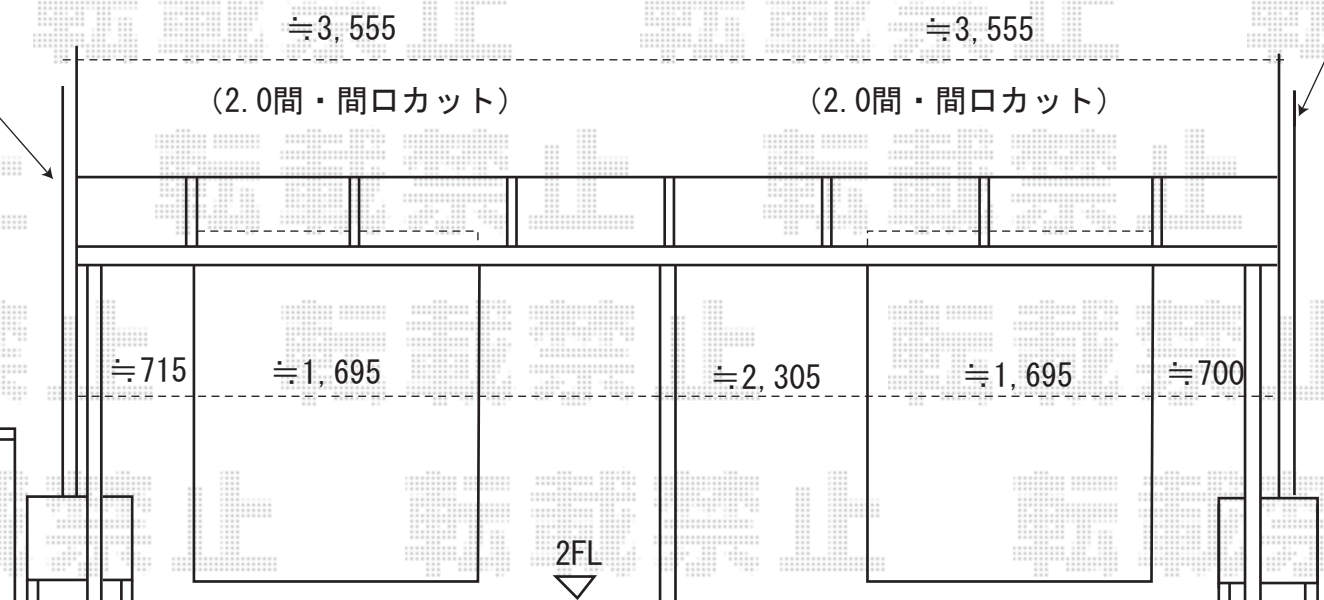

室外機配管

室外機配管

EX-SHOP

<http://www.ex-shop.net>

担当: 天羽

施工日当日は、お手数ではございますが、必ずお立会い頂き、
取り付け位置の最終のご指示・ご確認を頂けます様、お願い致します。