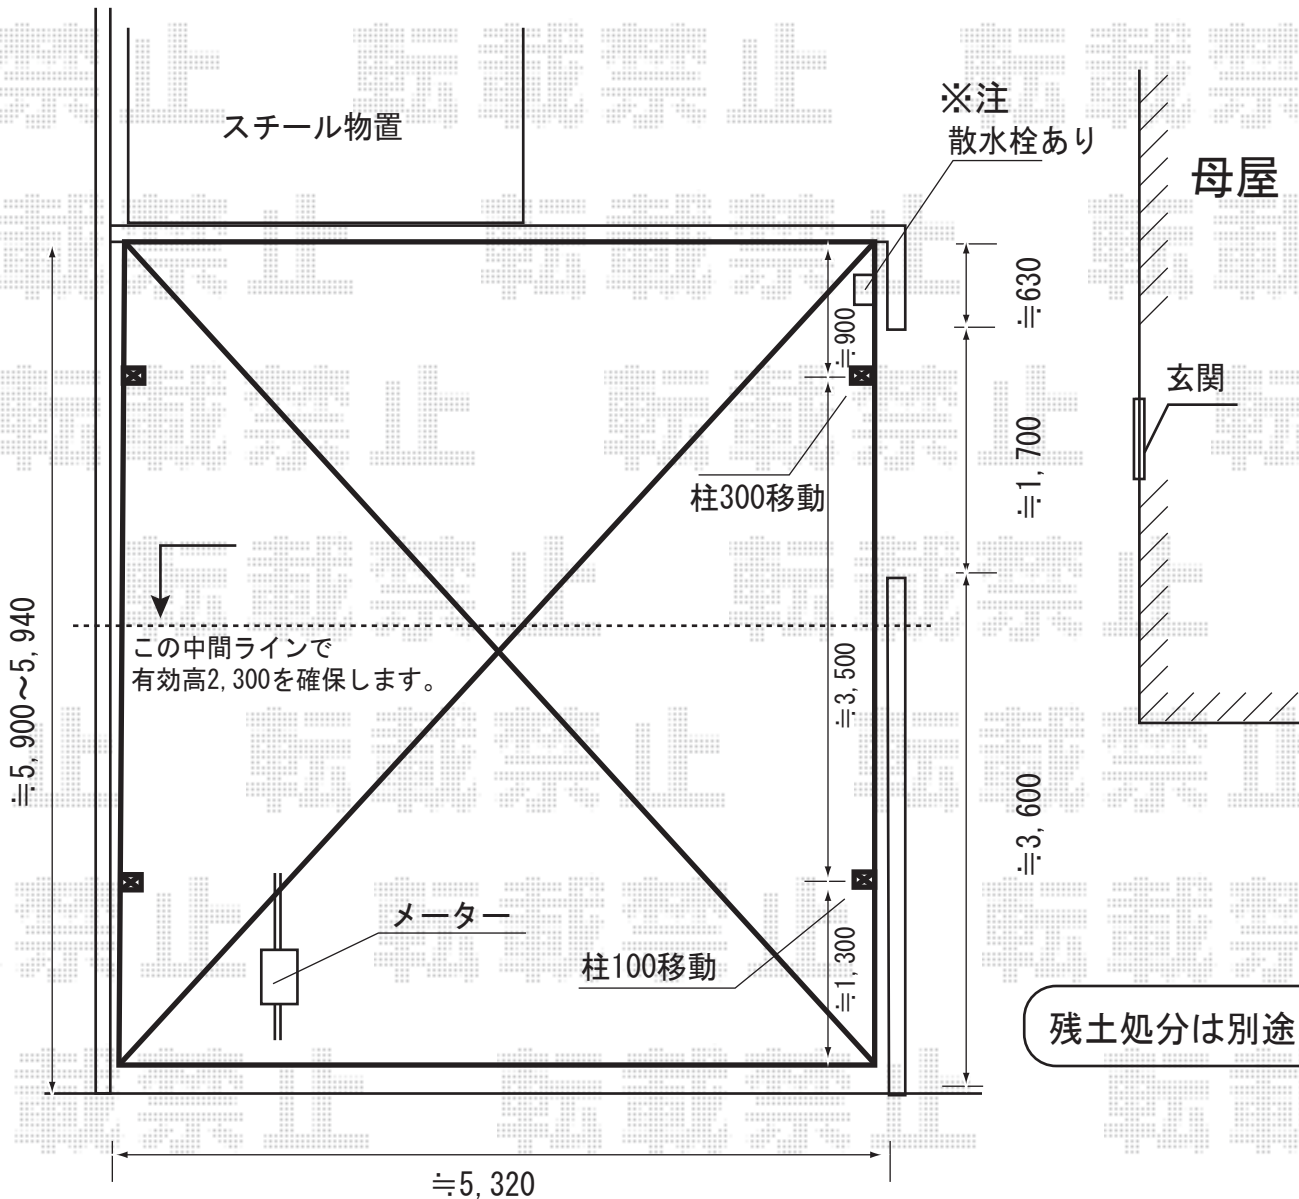

カーブポートシグマⅡ ワイド (5751タイプ)  
 本体色：オータムブラウン  
 屋根高：ロング柱23  
 屋根材：標準ポリカーボネート (ブルースモーク)

残土処分は別途です。

施工日当日は、お手数ではございますが、必ずお立会い頂き、  
 取付位置の最終のご確認・ご指示を頂けますようお願い致します。

EX-SHOP  
<http://www.ex-shop.net>

担当： 森