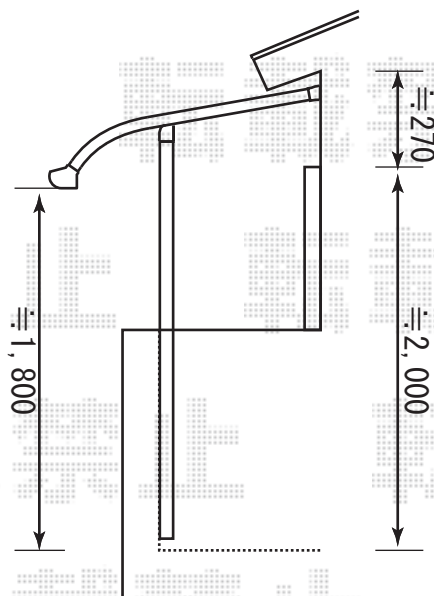

アルピタHG片開き
ノンレールタイプ

開口幅=2,446mm

全幅=2,690mm

たたみ幅=620mm

高さ=1,250mm

色：シャイングレー

雨樋手前から屋根をスタートさせます

ライザー屋根600タイプ

間口=関東間2.5間通し(屋根幅4,740mm)

出幅=4尺(1,185mm)

色：シャイングレー

屋根材：ポリカーボネート(ブルースモーク)

柱仕様：出幅移動タイプ

オプション：吊り下げ物干し(標準)2本入

EX-SHOP

<http://www.ex-shop.net>