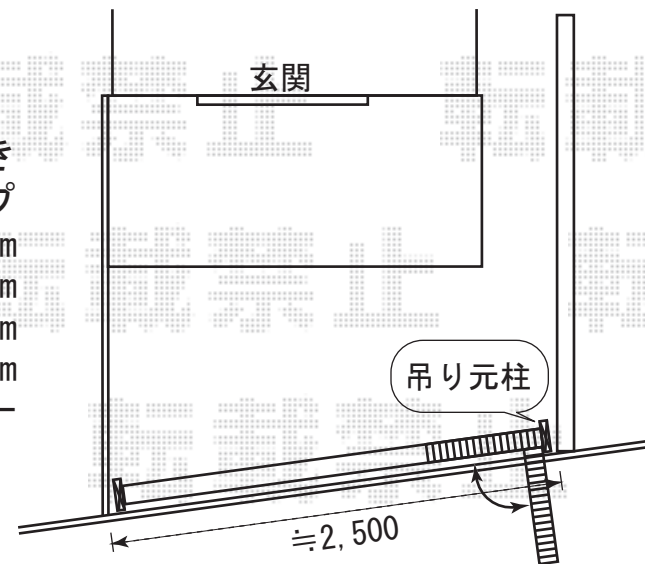

アルピタHG片開き
ノンレールタイプ

開口幅=2,446mm

全幅=2,690mm

たたみ幅=620mm

高さ=1,250mm

色：シャイングレー

雨樋手前から屋根をスタートさせます

ライザー屋根600タイプ

間口=関東間2.5間通し(屋根幅4,740mm)

出幅=4尺(1,185mm)

色：シャイングレー

屋根材：ポリカーボネート(ブルースモーク)

柱仕様：出幅移動タイプ

オプション：吊り下げ物干し(標準)2本入

EX-SHOP

<http://www.ex-shop.net>