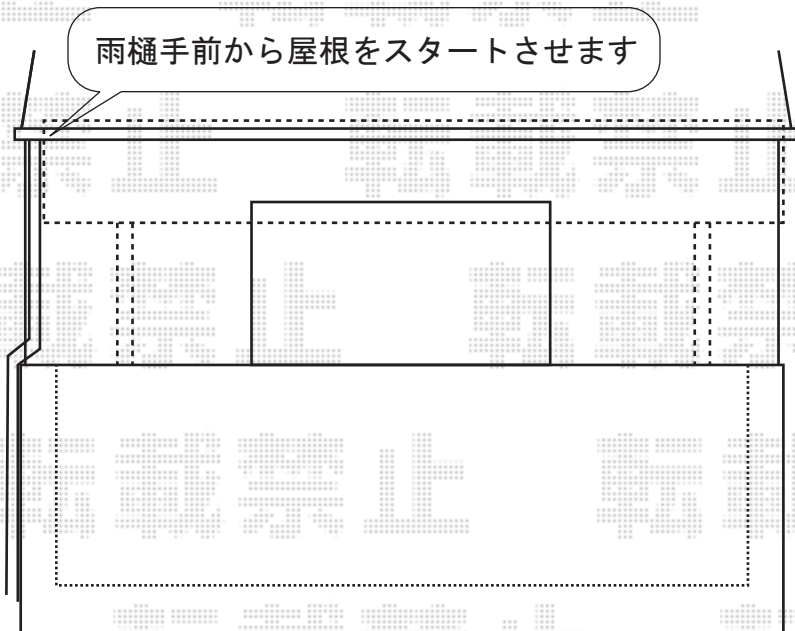

アルピタHG片開き
ノンレールタイプ

開口幅=2,446mm

全幅=2,690mm

たたみ幅=620mm

高さ=1,250mm

色：シャイングレー

雨樋手前から屋根をスタートさせます

ライザー屋根600タイプ

間口=関東間2.5間通し(屋根幅4,740mm)

出幅=4尺(1,185mm)

色：シャイングレー

屋根材：ポリカーボネート(ブルースモーク)

柱仕様：出幅移動タイプ

オプション：吊り下げ物干し(標準)2本入

EX-SHOP

<http://www.ex-shop.net>