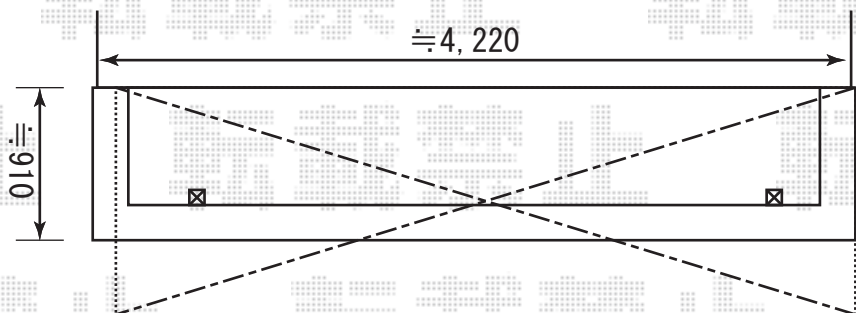

アルピタHG片開き
ノンレールタイプ

開口幅=2,446mm

全幅=2,690mm

たたみ幅=620mm

高さ=1,250mm

色：シャイングレー

雨樋手前から屋根をスタートさせます

ライザー屋根600タイプ

間口=関東間2.5間通し(屋根幅4,740mm)

出幅=4尺(1,185mm)

色：シャイングレー

屋根材：ポリカーボネート(ブルースモーク)

柱仕様：出幅移動タイプ

オプション：吊り下げ物干し(標準)2本入

EX-SHOP

<http://www.ex-shop.net>