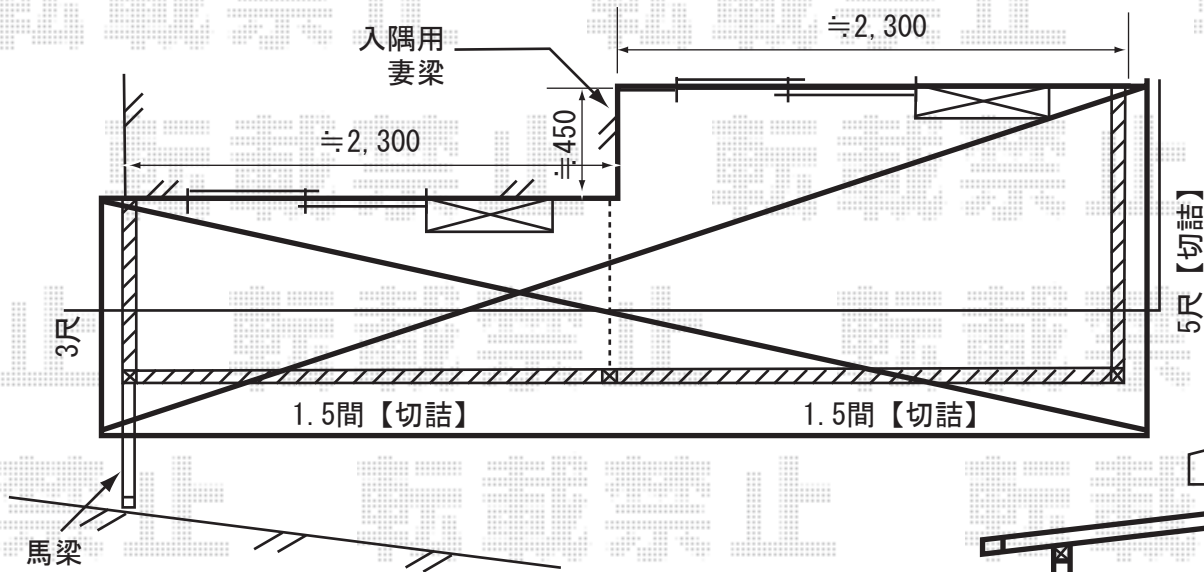

ほせるんですαRB型 床納まり ブロンズ
 正面部：関東2.0間（3650mm）×4尺（1185mm）、テラス（4枚建て）
 側面部：4尺（1185mm）、ドア
 床材：グレイ 屋根材：ポリカーボネート（ブルースモーク）
 オプション：吊り下げ物干し 標準 2本入、正面部網戸

アクトステージA型 太格子（躯体側出幅違い）
 柱建て式、ロング柱 ブロンズ
 関東1.5間（2755mm）×3尺（885mm）
 +関東1.5間（2755mm）×5尺（1485mm）
 床材：グレイ

アルファテラスF型 600 アクトステージA型用（柱建て式）
 関東3.0間（5510mm 屋根幅6120mm）×6尺（1785mm）
 ポリカーボネート（ブルースモーク）
 出幅自在桁、ロング柱 ブロンズ

※取り付け位置の詳細につきましては、施工当日必ずお立会い頂き、
 最終のご確認とご指示を頂けますよう、宜しくお願い致します。

EX-SHOP
<http://www.ex-shop.net>

担当：角田