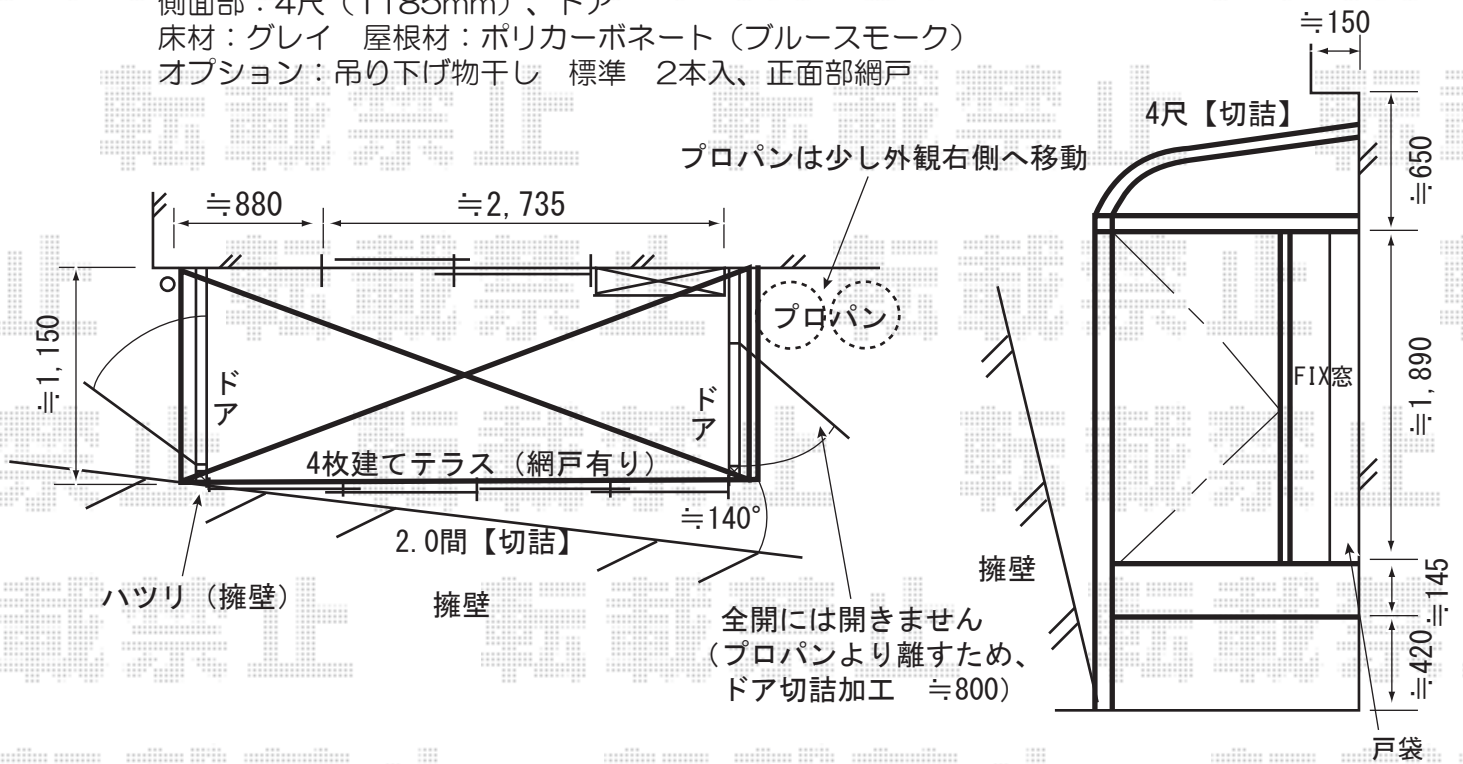

ほせるんですαRB型 床納まり ブロンズ
 正面部：関東2.0間（3650mm）×4尺（1185mm）、テラス（4枚建て）
 側面部：4尺（1185mm）、ドア
 床材：グレイ 屋根材：ポリカーボネート（ブルースモーク）
 オプション：吊り下げ物干し 標準 2本入、正面部網戸

アクトステージA型 太格子（躯体側出幅違い）
 柱建て式、ロング柱 ブロンズ
 関東1.5間（2755mm）×3尺（885mm）
 +関東1.5間（2755mm）×5尺（1485mm）
 床材：グレイ

アルファテラスF型 600 アクトステージA型用（柱建て式）
 関東3.0間（5510mm 屋根幅6120mm）×6尺（1785mm）
 ポリカーボネート（ブルースモーク）
 出幅自在桁、ロング柱 ブロンズ

※取り付け位置の詳細につきましては、施工当日必ずお立会い頂き、
 最終のご確認とご指示を頂けますよう、宜しくお願い致します。

EX-SHOP
<http://www.ex-shop.net>

担当：角田