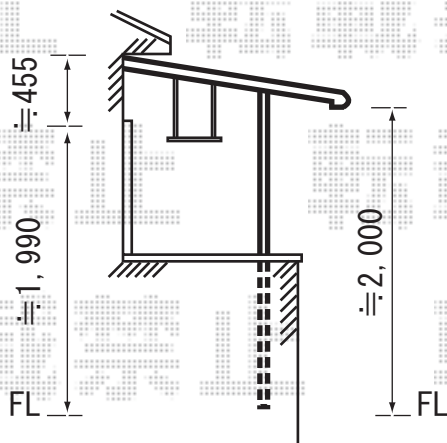

セイバーテラス600 造り付けバルコニー用
 関東2.5間通し (4605mm) × 5尺 (1485mm)
 アクアシャインポリカーボネート (ブルースモーク)
 出幅自在桁、ロング柱 シャイングレー
 吊り下げ物干し 標準 2本入

関東2.5間通し (4,605 屋根幅4,740)

既存ひさし

5尺 (1,485 屋根幅1,576)

ベランダの開口部をかわし、
 下地のある位置を確認して
 設置します。
 (図は中心ですが、実際は
 どちらかに寄る可能性もあります。)

※取付位置の詳細につきましては、施工当日必ずお立会い頂き、
 最終のご確認とご指示を頂けますよう、宜しくお願い致します。

EX-SHOP
<http://www.ex-shop.net>

担当:角田