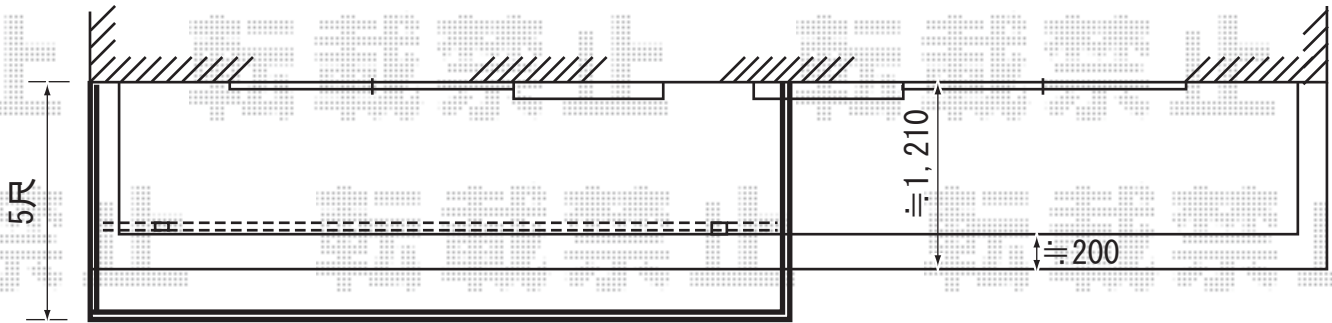

セイバーテラス600 造り付けバルコニー用
 関東2.5間通し (4605mm) × 5尺 (1485mm)
 アクアシャインポリカーボネート (ブルースモーク)
 出幅自在桁、ロング柱 シャイングレー
 吊り下げ物干し 標準 2本入

関東2.5間通し (4,605 屋根幅4,740)

既存ひさし

5尺 (1,485 屋根幅1,576)

ベランダの開口部をかわし、
 下地のある位置を確認して
 設置します。
 (図は中心ですが、実際は
 どちらかに寄る可能性もあります。)

※取付位置の詳細につきましては、施工当日必ずお立会い頂き、
 最終のご確認とご指示を頂けますよう、宜しくお願い致します。

EX-SHOP
<http://www.ex-shop.net>

担当:角田