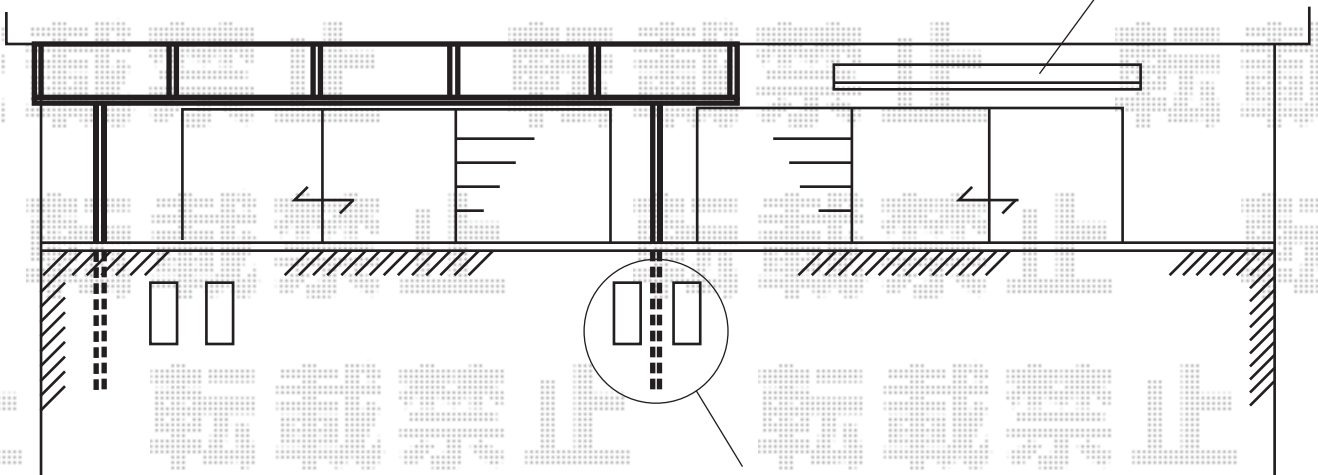

セイバーテラス600 造り付けバルコニー用
 関東2.5間通し (4605mm) × 5尺 (1485mm)
 アクアシャインポリカーボネート (ブルースモーク)
 出幅自在桁、ロング柱 シャイングレー
 吊り下げ物干し 標準 2本入

関東2.5間通し (4,605 屋根幅4,740)

既存ひさし

5尺 (1,485 屋根幅1,576)

ベランダの開口部をかわし、
 下地のある位置を確認して
 設置します。
 (図は中心ですが、実際は
 どちらかに寄る可能性もあります。)

※取付位置の詳細につきましては、施工当日必ずお立会い頂き、
 最終のご確認とご指示を頂けますよう、宜しくお願い致します。

EX-SHOP
<http://www.ex-shop.net>

担当:角田