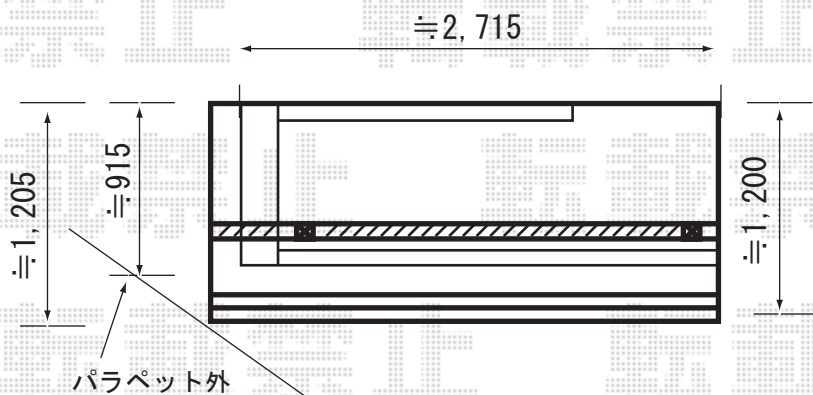

2階表右

ライザーテラス600タイプ 1.5間×5尺  
 柱仕様：出幅自在桁  
 色：シャイングレー  
 屋根材：アクアシャインポリカーボネート

2階表左

ライザーテラス600タイプ 1.5間×4尺  
 柱仕様：出幅自在桁  
 色：シャイングレー  
 屋根材：アクアシャインポリカーボネート

施工日当日は、お手数ではございますが、必ずお立会い頂き、  
 取付位置の最終のご指示・ご確認を頂けます様、お願い致します。