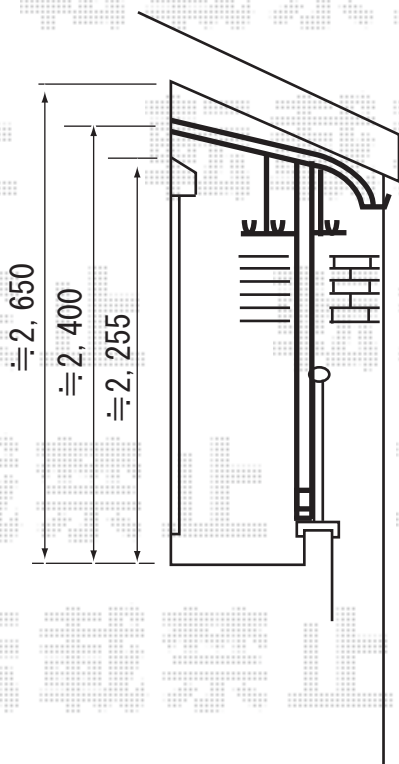

2階表右

ライザーテラス600タイプ 1.5間×5尺  
 柱仕様：出幅自在桁  
 色：シャイングレー  
 屋根材：アクアシャインポリカーボネート

2階表左

ライザーテラス600タイプ 1.5間×4尺  
 柱仕様：出幅自在桁  
 色：シャイングレー  
 屋根材：アクアシャインポリカーボネート

施工日当日は、お手数ではございますが、必ずお立会い頂き、  
 取付位置の最終のご指示・ご確認を頂けます様、お願い致します。