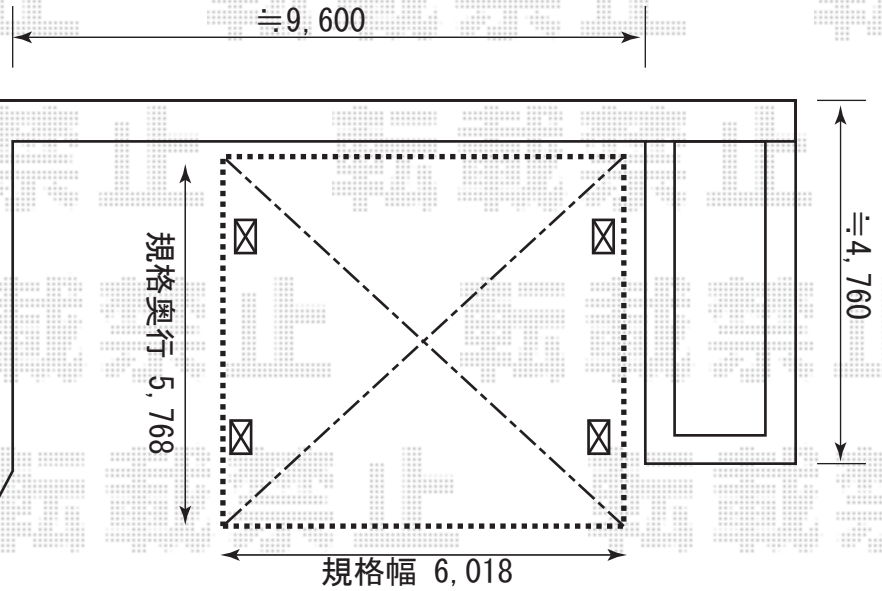

建物

※取付位置詳細につきましては、施工当日、
ご指示くださいます様、宜しくお願い致します。

レイナキャップポート M合掌セット

幅=6,018mm

奥行=5,768mm

色：プラチナステン

屋根材：熱線遮断ポリカーボネート(アースブルー)

柱仕様：ハイルーフトタイプ