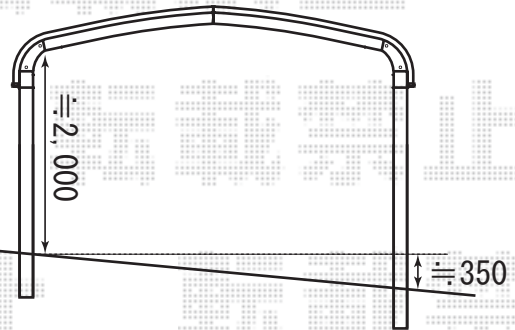

建物

※取付位置詳細につきましては、施工当日、
ご指示くださいます様、宜しくお願い致します。

レイナキャップポート M合掌セット

幅=6,018mm

奥行=5,768mm

色：プラチナステン

屋根材：熱線遮断ポリカーボネート(アースブルー)

柱仕様：ハイルーフトタイプ