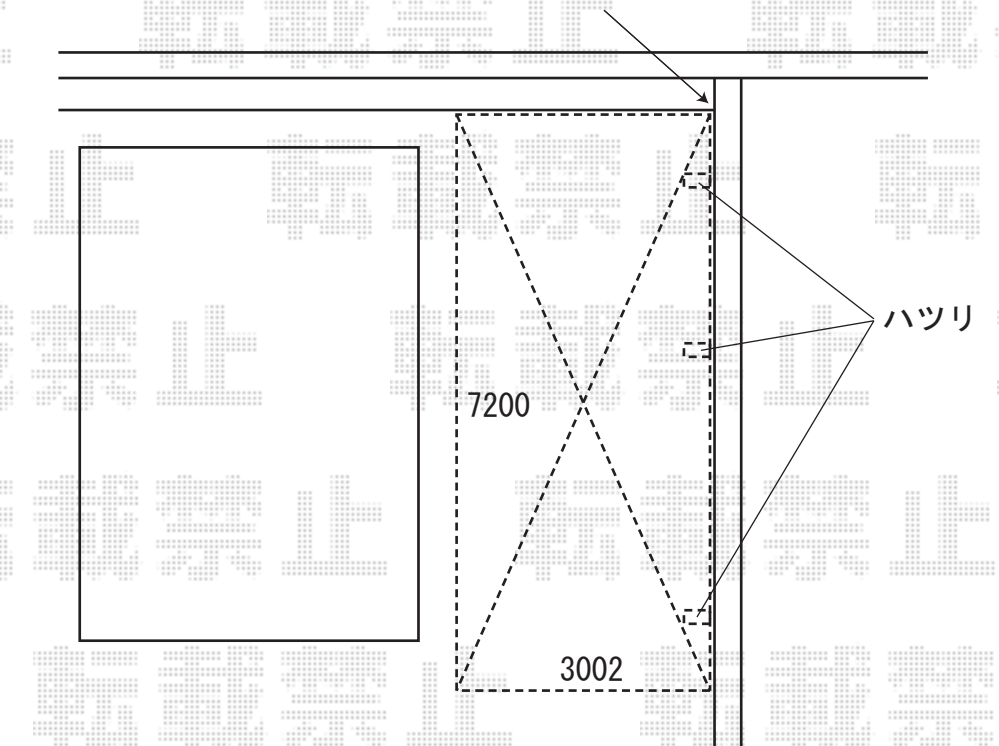

レイナポート 基本+ハーフセット
7200mm×3002mm
熱線遮断ポリカーボネート（クールグレー）
標準柱仕様（有効高 約1,800mm）
プラチナステン

こちらを基準に設置致します。

※取付位置の詳細につきましては、施工当日必ずお立会い頂き、
最終のご確認とご指示を頂けますよう、宜しくお願い致します。

EX-SHOP

<http://www.ex-shop.net>

担当：角田