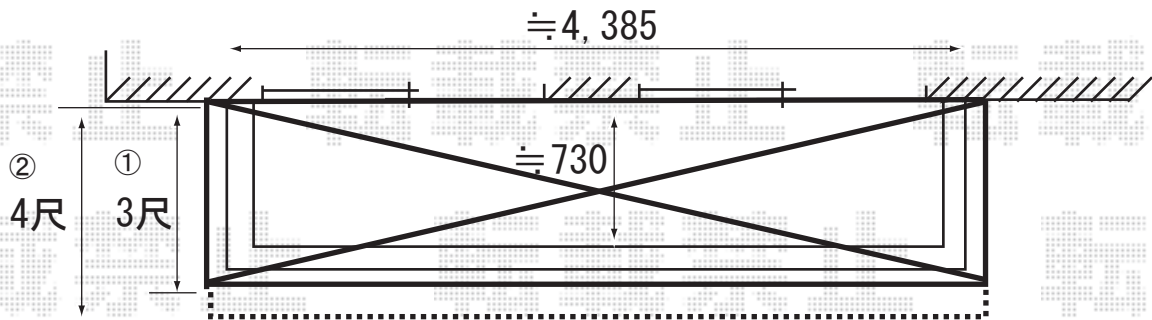

アルファテラスL型600タイプ
(2階造り付け用)

① 関東間2.5間通し×3尺【間口両端切り詰め】

② 関東間2.5間通し×4尺【間口両端切り詰め】

色：シャイングレー

屋根材：アクアシャインポリカーボネート

柱仕様：出幅自在桁

2F

関東間 2.5間通し

間口は両端切り詰め加工を行います

☆柱はバルコニー壁内側に立ちます。

施工日当日は、お手数ではございますが、必ずお立会い頂き、
取付位置の最終のご指示・ご確認を頂けます様、お願い致します。

EX-SHOP

<http://www.ex-shop.net>

担当： 森