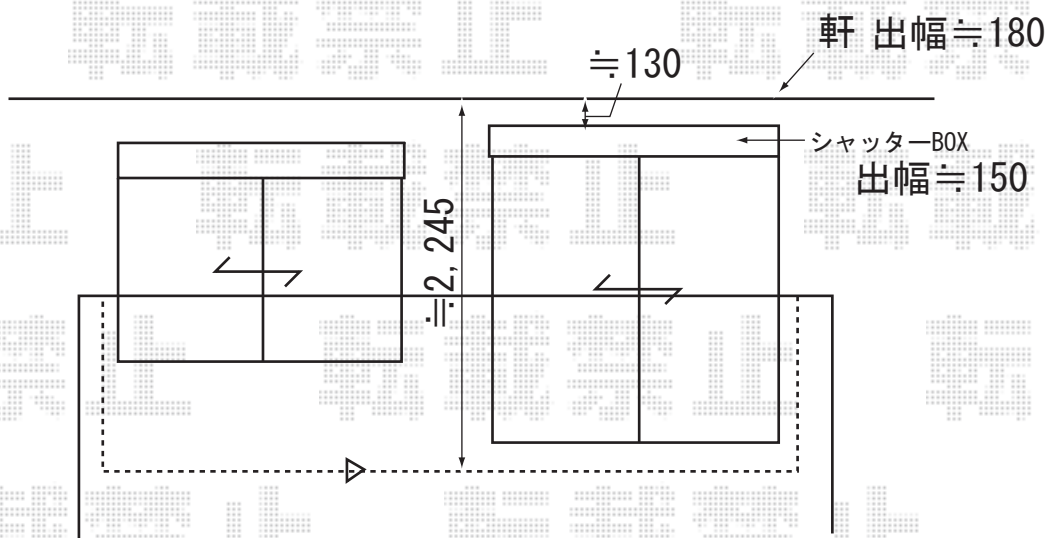

アルファテラスL型600タイプ
(2階造り付け用)

① 関東間2.5間通し×3尺【間口両端切り詰め】

② 関東間2.5間通し×4尺【間口両端切り詰め】

色：シャイングレー

屋根材：アクアシャインポリカーボネート

柱仕様：出幅自在桁

2F

関東間 2.5間通し

間口は両端切り詰め加工を行います

☆柱はバルコニー壁内側に立ちます。

施工日当日は、お手数ではございますが、必ずお立会い頂き、
取付位置の最終のご指示・ご確認を頂けます様、お願い致します。

EX-SHOP

<http://www.ex-shop.net>

担当： 森