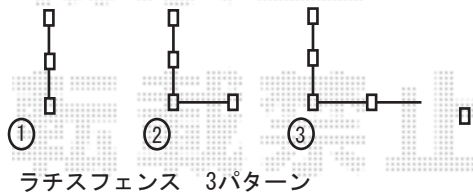

**リコステージ 間口標準 調整脚無し**

間口=1.5間 (2795mm)

出幅=6尺 (1815mm)

仕様：縦貼り/調整脚無しタイプ (H=500mm)

オプション：ステップ

※出幅切詰有り

※既存手すり撤去・処分有り

**リコステージフェンス (デッキ上納まり)**

1スパンサイズ=幅1200mm-高さ1000mm/3パターン  
タイプ：ラチス

※幅加工有り

施工日当日は、お手数ではございますが必ずお立会い頂き、  
取付位置の最終のご指示・ご確認を頂けます様、  
宜しくお願い致します。

※上記の寸法は、施工時において  
多少の誤差が発生致します。  
何卒、ご了承くださいませ。

**EX-SHOP**

<http://www.ex-shop.net>

担当：村上