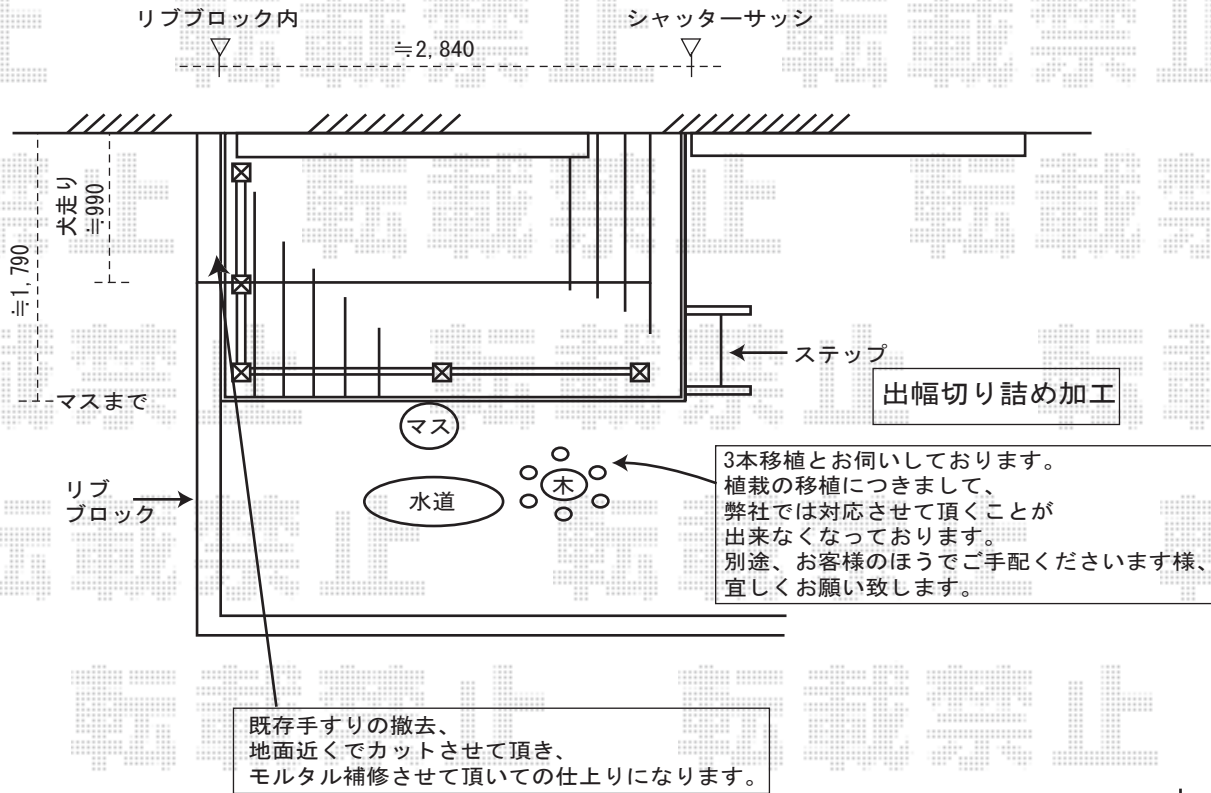

**リコステージ 間口標準 調整脚無し**

間口=1.5間 (2795mm)

出幅=6尺 (1815mm)

仕様：縦貼り/調整脚無しタイプ (H=500mm)

オプション：ステップ

※出幅切詰有り

※既存手すり撤去・処分有り

**リコステージフェンス (デッキ上納まり)**

1スパンサイズ=幅1200mm-高さ1000mm/3パターン  
タイプ：ラチス

※幅加工有り

施工日当日は、お手数ではございますが必ずお立会い頂き、  
取付位置の最終のご指示・ご確認を頂けます様、  
宜しくお願い致します。

※上記の寸法は、施工時において  
多少の誤差が発生致します。  
何卒、ご了承くださいませ。

**EX-SHOP**

<http://www.ex-shop.net>

担当：村上