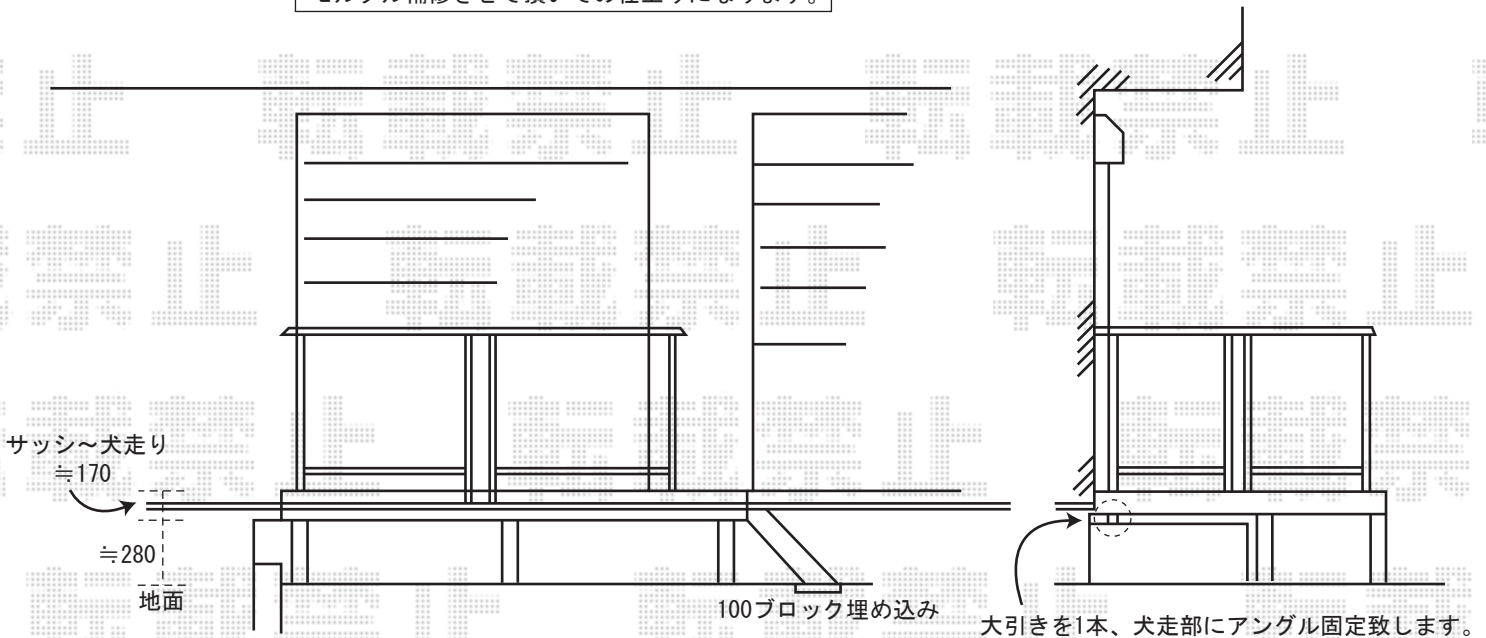

**リコステージ 間口標準 調整脚無し**

間口=1.5間 (2795mm)

出幅=6尺 (1815mm)

仕様：縦貼り/調整脚無しタイプ (H=500mm)

オプション：ステップ

※出幅切詰有り

※既存手すり撤去・処分有り

**リコステージフェンス (デッキ上納まり)**

1スパンサイズ=幅1200mm-高さ1000mm/3パターン  
タイプ：ラチス

※幅加工有り

施工日当日は、お手数ではございますが必ずお立会い頂き、  
取付位置の最終のご指示・ご確認を頂けます様、  
宜しくお願い致します。

※上記の寸法は、施工時において  
多少の誤差が発生致します。  
何卒、ご了承くださいませ。

**EX-SHOP**

<http://www.ex-shop.net>

担当：村上