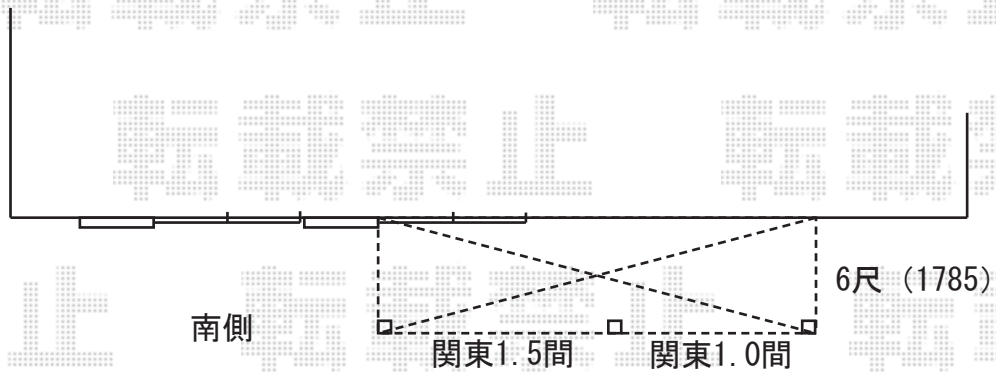

ライザーテラス 600 1階設置型
 関東2.5間 (4605mm) × 6尺 (1785mm)
 ポリカーボネート (ブルースモーク)
 標準仕様、ロング柱 オータムブラウン

※取り付け位置の詳細につきましては、施工当日必ずお立会い頂き、
 最終のご確認とご指示を頂けますよう、宜しくお願い致します。

EX-SHOP
<http://www.ex-shop.net>

担当: 角田