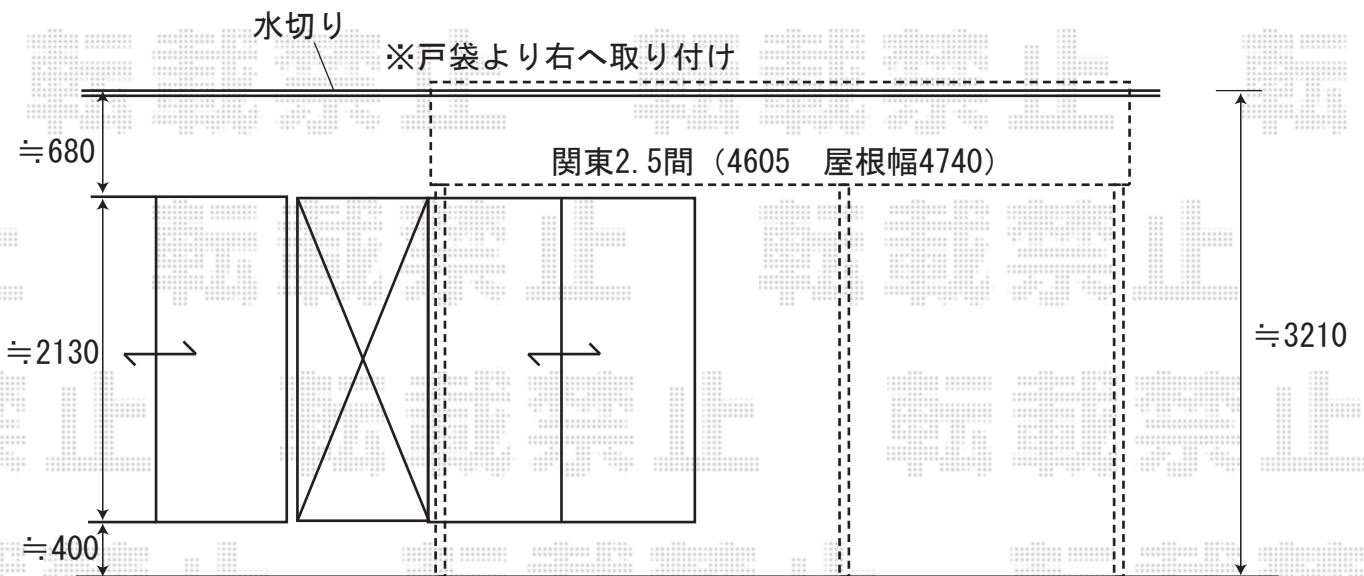

ライザーテラス 600 1階設置型
 関東2.5間 (4605mm) × 6尺 (1785mm)
 ポリカーボネート (ブルースモーク)
 標準仕様、ロング柱 オータムブラウン

※取り付け位置の詳細につきましては、施工当日必ずお立会い頂き、
 最終のご確認とご指示を頂けますよう、宜しくお願い致します。

EX-SHOP
<http://www.ex-shop.net>

担当: 角田