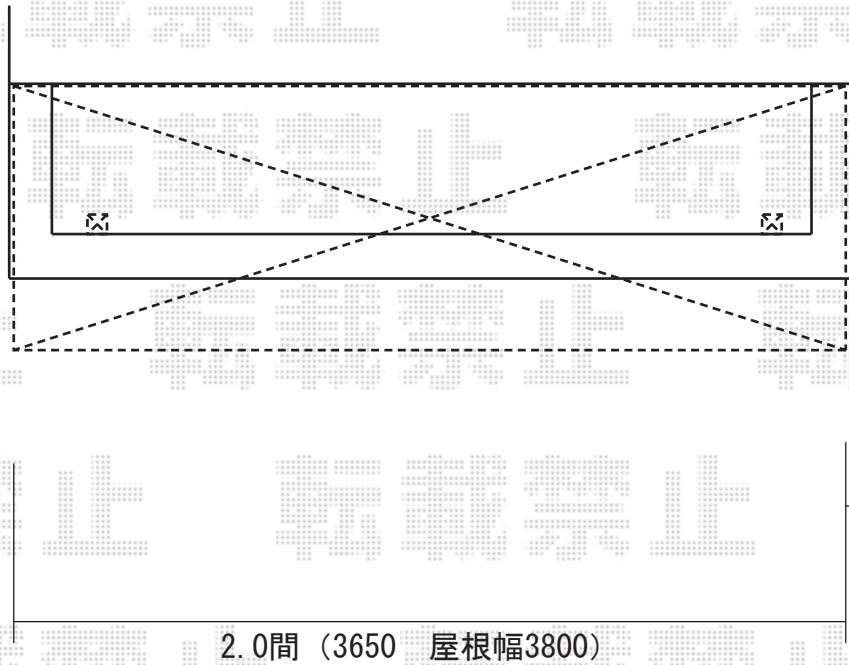

ライザーテラス 600 造り付けバルコニー用  
関東2.0間 (3650mm) ×4尺 (1185mm)  
アクアシャインポリカーボネート (ブルースモーク)  
出幅自在桁、ロング柱 シャイングレー  
吊り下げ物干し 標準 2本入

※吊下げ物干しの設置位置を、現場にてご指示ください。  
※取付位置の詳細につきましては、施工当日必ずお立会い頂き、  
最終のご確認とご指示を頂けますよう、宜しくお願い致します。