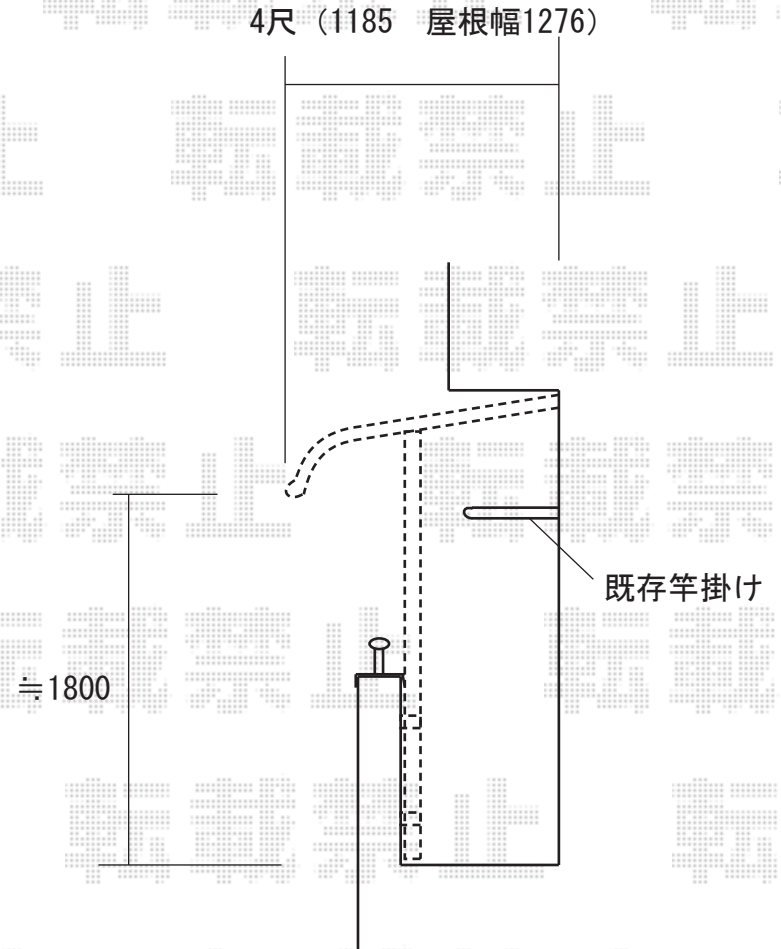

ライザーテラス 600 造り付けバルコニー用  
関東2.0間 (3650mm) ×4尺 (1185mm)  
アクアシャインポリカーボネート (ブルースモーク)  
出幅自在桁、ロング柱 シャイングレー  
吊り下げ物干し 標準 2本入

※吊下げ物干しの設置位置を、現場にてご指示ください。  
※取付位置の詳細につきましては、施工当日必ずお立会い頂き、  
最終のご確認とご指示を頂けますよう、宜しくお願い致します。