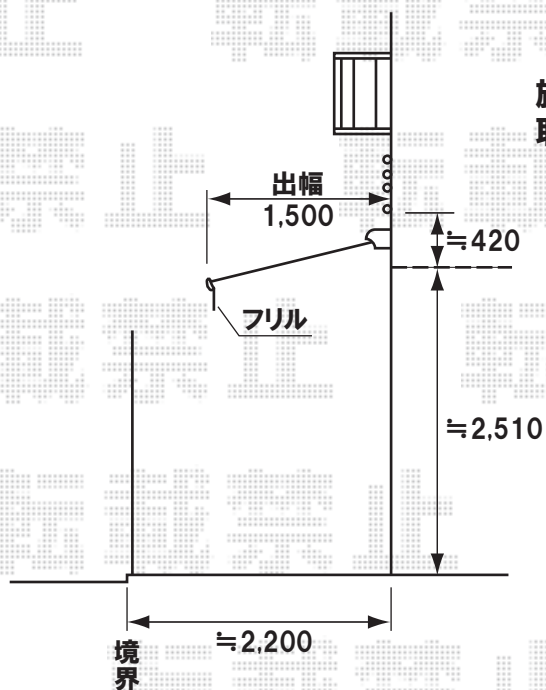

施工当日は、お手数ではございますが、必ずお立会い頂き、
取付位置の最終のご指示・ご確認を頂けます様、お願い致します。

トステム 彩鳥C型 ボックスタイプ 手動式
 間口=特注2,470mm
 出幅=1,500mm
 色:ブラック
 キャンバス生地:ポリエステル(シルバークレー)
 駆動方法:クランクハンドル1500タイプ 外観左駆動
 オプション:フリルセット
 追加部材:RC納まりボルト

EX-SHOP
 HTTP://WWW.EX-SHOP.NET
 担当:大磯