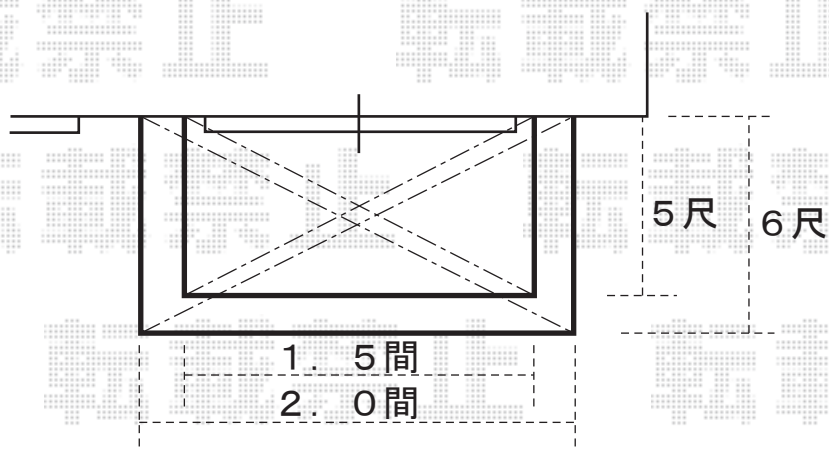

エクスショップ

HTTP://WWW.EX-SHOP.NET

リコステージ 間口標準 調整脚有り

間口=2.0間 (3635mm)

出幅=6尺 (1815mm)

仕様：縦貼り/調整脚有りタイプ (H=650mm)

※テラス柱部分加工有り

ライザーテラス 1階設置型<※下止め仕様>

間口=1.5間 (2755mm)

出幅=5尺 (1485mm)

柱仕様：標準・ロング柱

※軒下目一杯での設置を予定させて頂いておりますため、
<下止め仕様>での施工対応となります。

※上記の寸法は、施工時において多少の誤差が発生致します。
何卒、ご了承くださいませ。

EX-SHOP

http://www.ex-shop.net

担当：村上