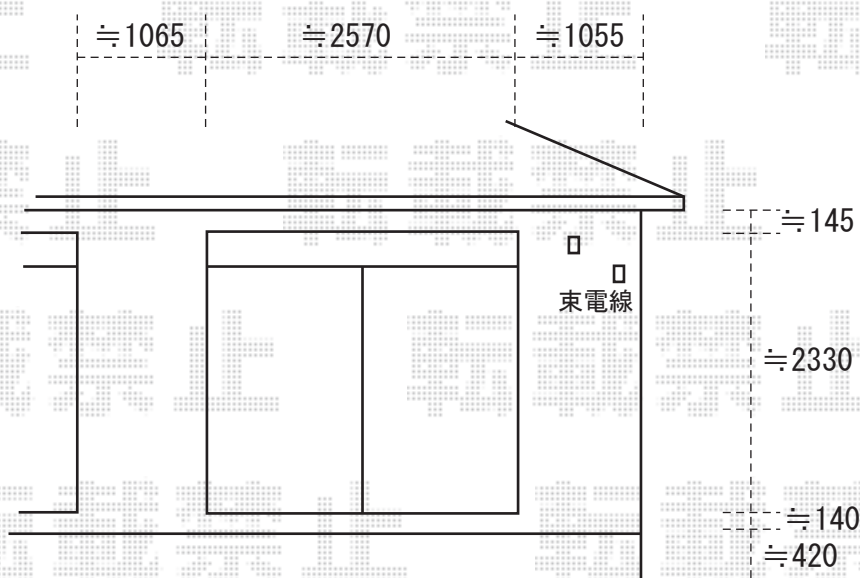

エクスショップ

HTTP://WWW.EX-SHOP.NET

リコステージ 間口標準 調整脚有り

間口=2.0間 (3635mm)

出幅=6尺 (1815mm)

仕様：縦貼り/調整脚有りタイプ (H=650mm)

※テラス柱部分加工有り

ライザーテラス 1階設置型<※下止め仕様>

間口=1.5間 (2755mm)

出幅=5尺 (1485mm)

柱仕様：標準・ロング柱

※軒下目一杯での設置を予定させて頂いておりますため、
<下止め仕様>での施工対応となります。

※上記の寸法は、施工時において多少の誤差が発生致します。
何卒、ご了承くださいませ。

EX-SHOP

http://www.ex-shop.net

担当：村上