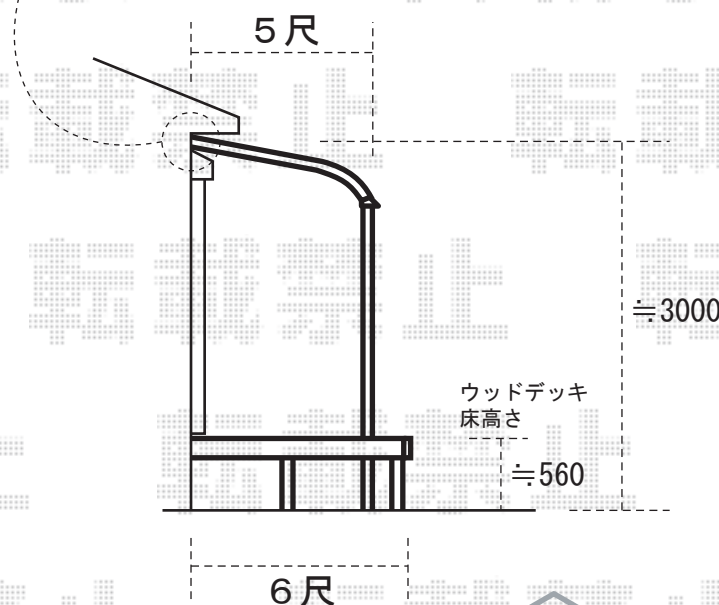

エクスショップ

HTTP://WWW.EX-SHOP.NET

リコステージ 間口標準 調整脚有り

間口=2.0間 (3635mm)

出幅=6尺 (1815mm)

仕様：縦貼り/調整脚有りタイプ (H=650mm)

※テラス柱部分加工有り

ライザーテラス 1階設置型<※下止め仕様>

間口=1.5間 (2755mm)

出幅=5尺 (1485mm)

柱仕様：標準・ロング柱

※軒下目一杯での設置を予定させて頂いておりますため、
<下止め仕様>での施工対応となります。

※上記の寸法は、施工時において多少の誤差が発生致します。
何卒、ご了承くださいませ。

EX-SHOP

http://www.ex-shop.net

担当：村上