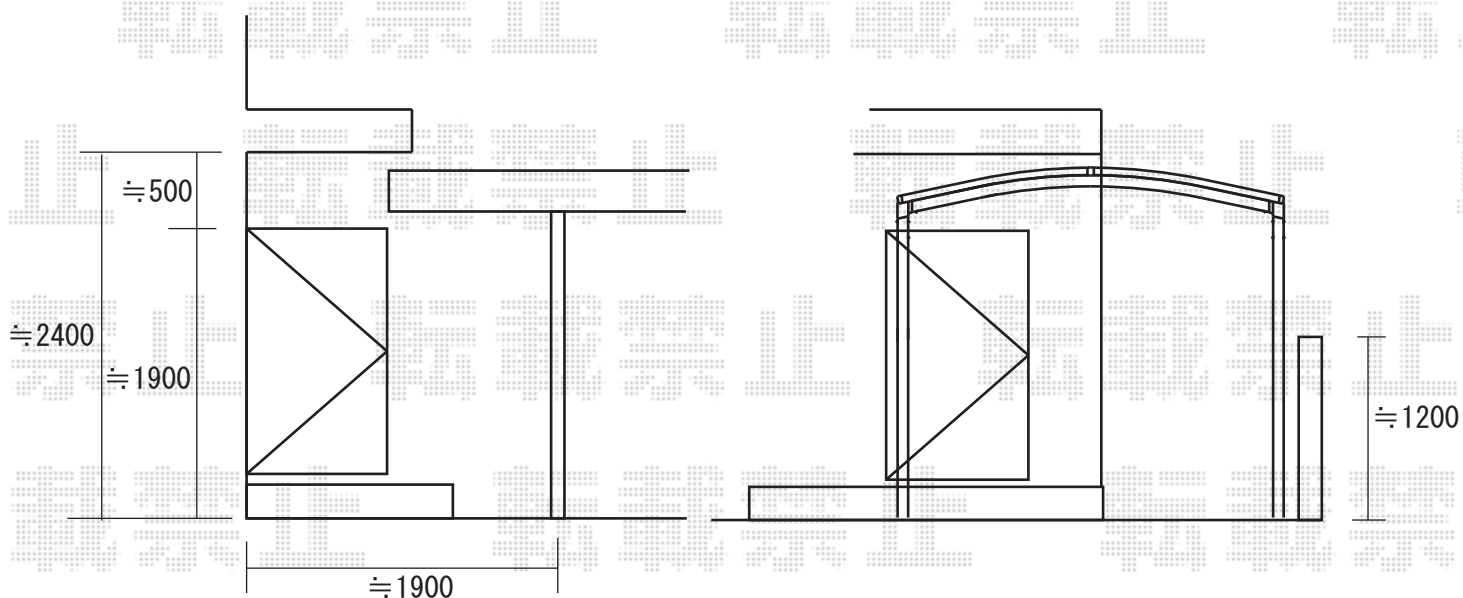

カーブポートシグマIIワイド 5000mm×3625mm
熱線吸収ポリカーボネート（ブルースモークマット）
ロング柱23仕様（有効高 約2,300mm）ブロンズ

※取付位置の詳細につきましては、施工当日必ずお立会い頂き、
最終のご確認とご指示を頂けますよう、宜しくお願い致します。

EX-SHOP
<http://www.ex-shop.net>

担当:角田