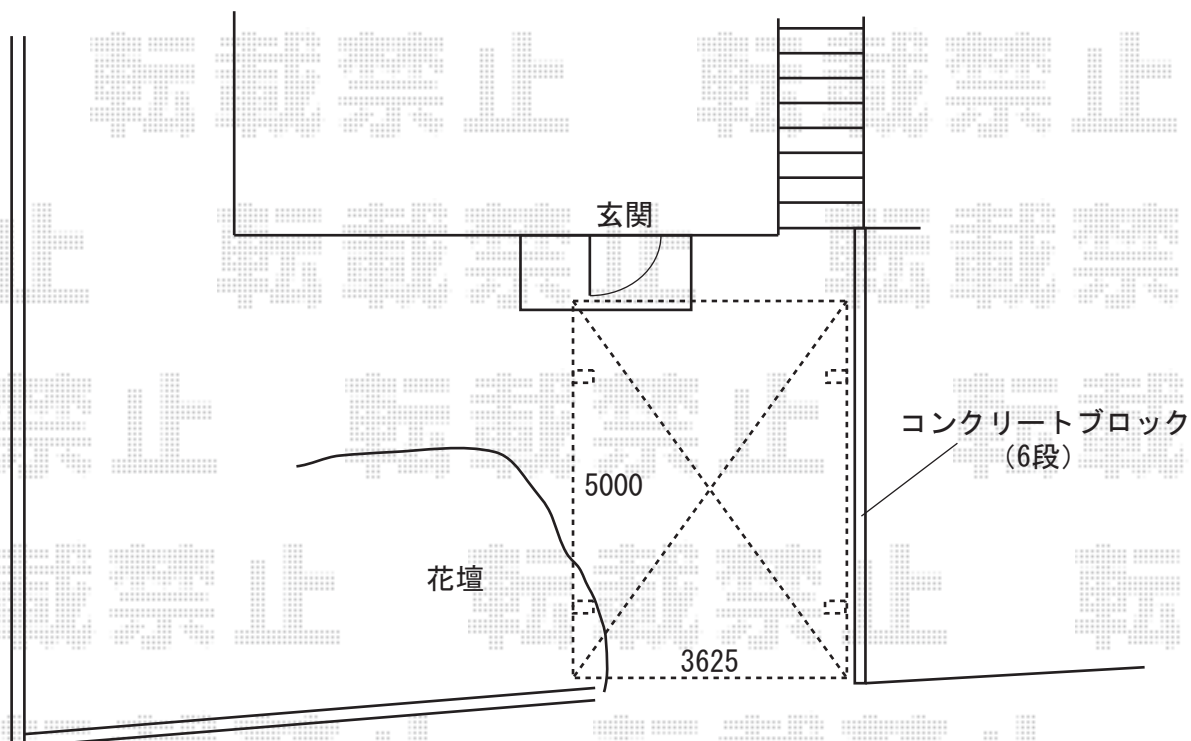

カーブポートシグマIIワイド 5000mm×3625mm
熱線吸収ポリカーボネート（ブルースモークマット）
ロング柱23仕様（有効高 約2,300mm）ブロンズ

※取付位置の詳細につきましては、施工当日必ずお立会い頂き、
最終のご確認とご指示を頂けますよう、宜しくお願い致します。

EX-SHOP
<http://www.ex-shop.net>

担当:角田