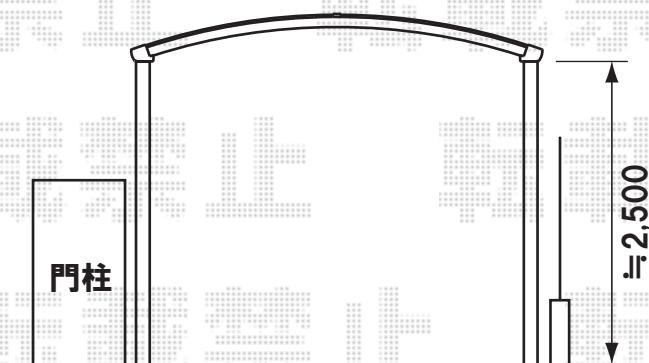

既存のオーバードアとの兼ね合いなどございますので、
 設置位置は当日現場合わせ致します。
 施工当日は、お手数ではございますが、必ずお立会い頂き、
 取付位置の最終のご指示・ご確認を頂けます様、お願い致します。

柱足元のハツリ作業を行います

トステム カルエードGE 600タイプ 基本 [5127]
 幅=2,700mm
 奥行=5,078mm
 色:ブラック
 屋根材:ポリカーボネート(ブルースモーク)
 柱仕様:ハイルーフ仕様(有効高 約2,500mm)