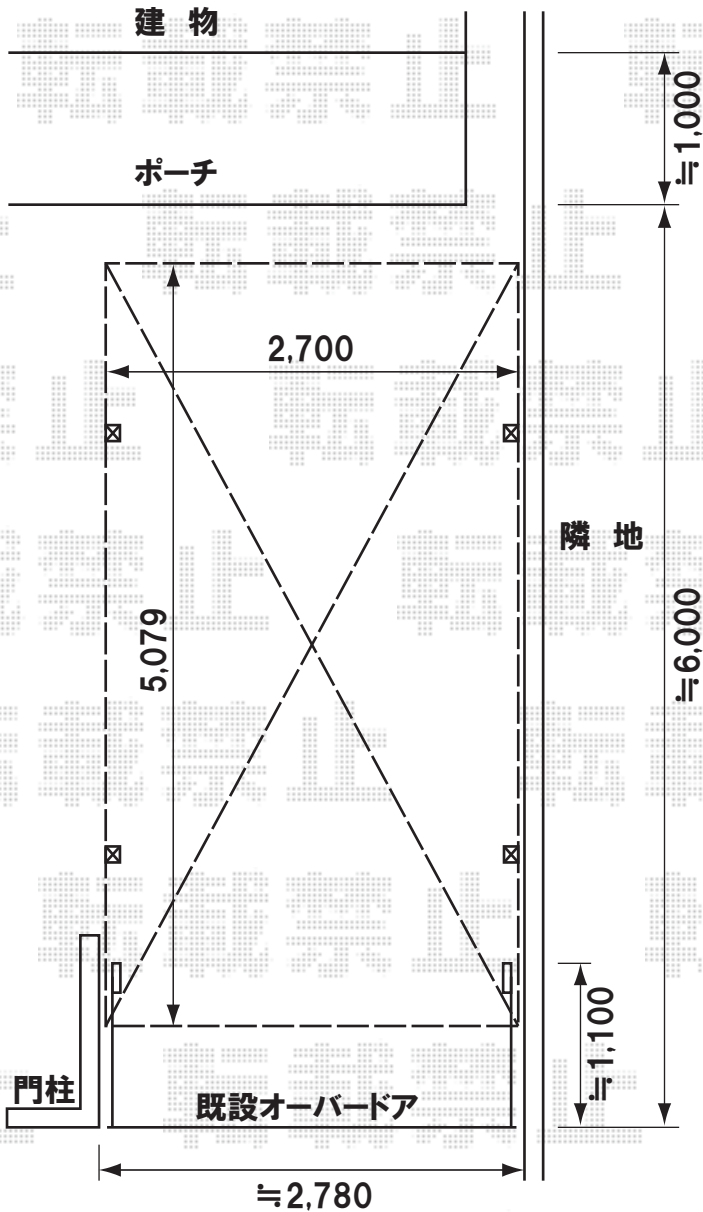

既存のオーバードアとの兼ね合いなどございますので、
 設置位置は当日現場合わせ致します。
 施工当日は、お手数ではございますが、必ずお立会い頂き、
 取付位置の最終のご指示・ご確認を頂けます様、お願い致します。

柱足元のハツリ作業を行います

トステム カルエードGE 600タイプ 基本 [5127]
 幅=2,700mm
 奥行=5,078mm
 色:ブラック
 屋根材:ポリカーボネート(ブルースモーク)
 柱仕様:ハイルーフ仕様(有効高 約2,500mm)