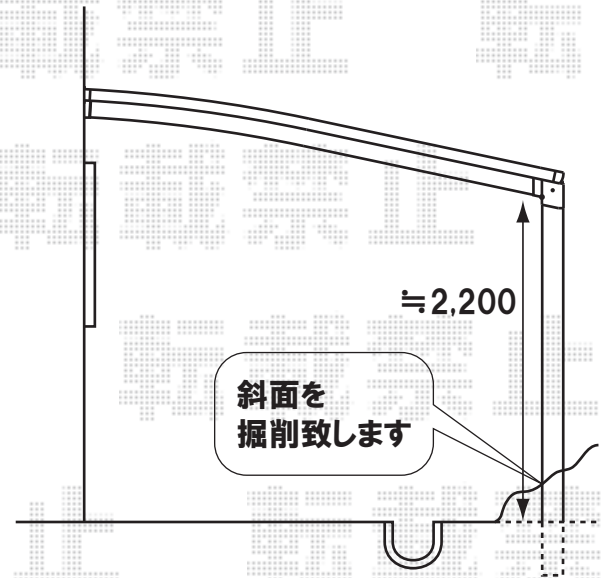

※施工当日は、お手数ではございますが、必ずお立会い頂き、取付位置の最終のご指示・ご確認を頂けます様、お願い致します。

トステム ルーフポートシグマ 基本 [5730]

幅=3,023mm

奥行=5,706mm

色:シャイングレー

屋根材:熱線吸収アクアポリカーボネート(ブルースモーク)

柱仕様:標準柱仕様(有効高 約2,200mm)

EX-SHOP