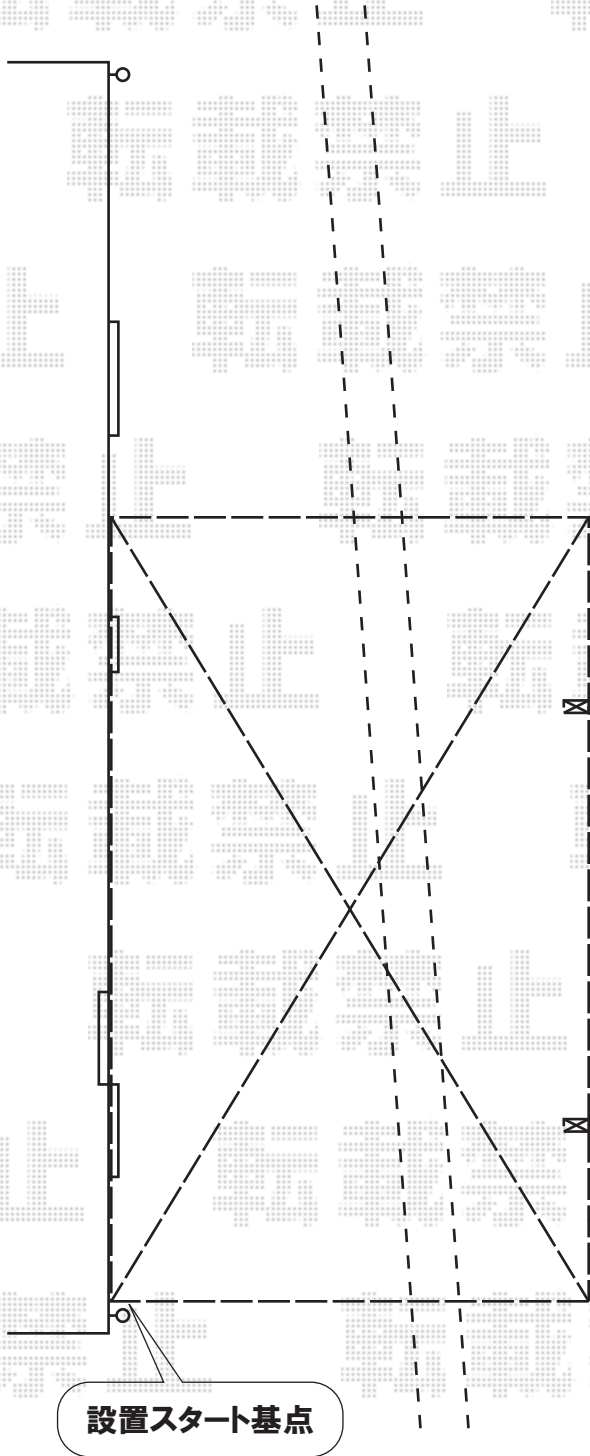

※施工当日は、お手数ではございますが、必ずお立会い頂き、取付位置の最終のご指示・ご確認を頂けます様、お願い致します。

トステム ルーフポートシグマ 基本 [5730]

幅=3,023mm

奥行=5,706mm

色:シャイングレー

屋根材:熱線吸収アクアポリカーボネート(ブルースモーク)

柱仕様:標準柱仕様(有効高 約2,200mm)

EX-SHOP