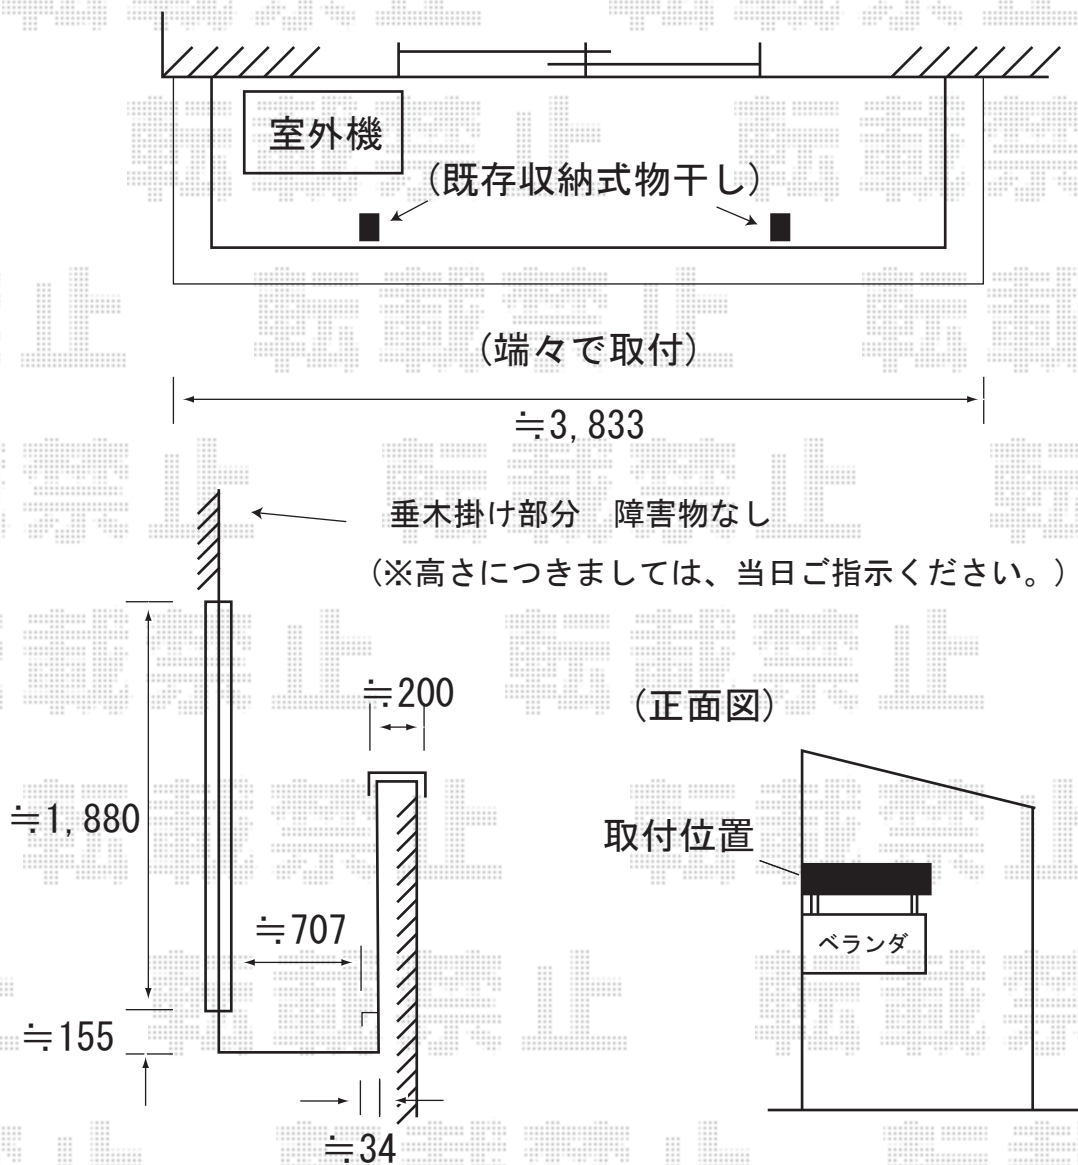

☆お手数ではございますが、既存物干しの撤去をお願い致します。

ライザーテラス 600タイプ (造り付けバルコニー用)  
関東間2.0間×4尺  
色：シャイングレー  
柱仕様：出幅自在桁・長柱  
屋根材：ポリカーボネート(クリアマット)  
オプション：吊り下げ物干し・標準

施工日当日は、お手数ではございますが、必ずお立会い頂き、  
取付位置の最終のご指示・ご確認を頂けます様、お願い致します。