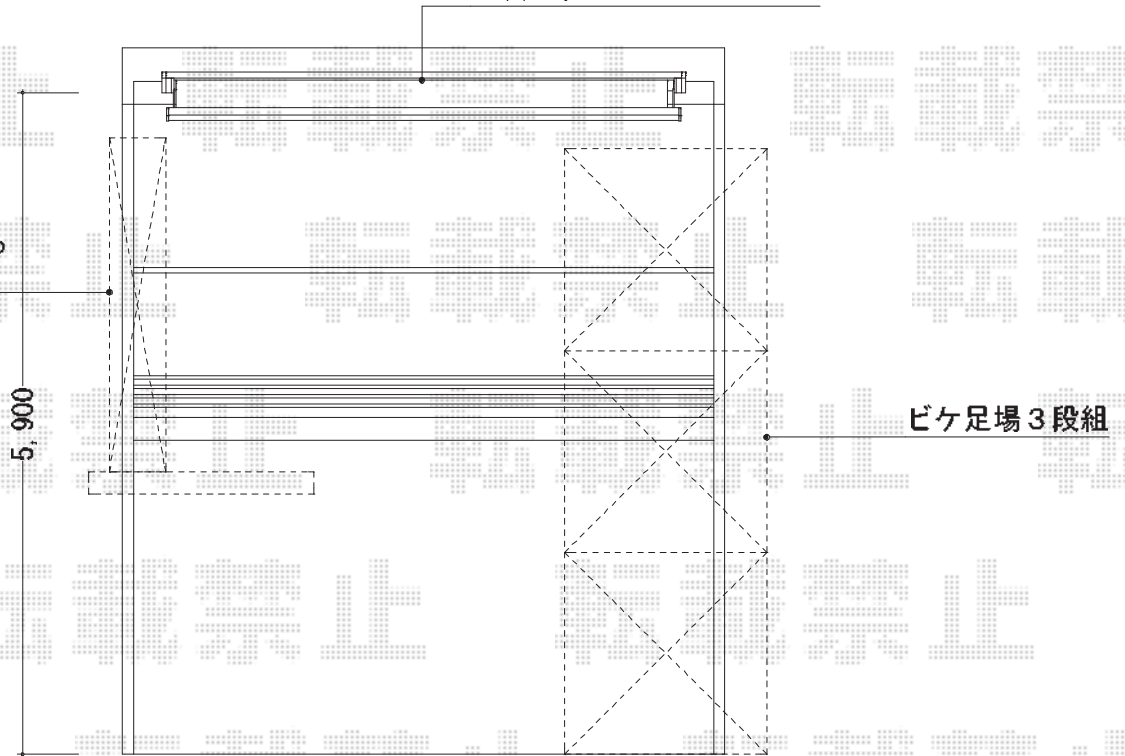

彩鳥CR型 ボックスタイプ 手動式

彩鳥CR型 4550*1500
手動 クランクハンドル正面左
又は電動リモコン モーター正面左
角度25度

既存カーポートの上から
ハシゴで作業

トステム 彩鳥CR型 ボックスタイプ 手動式
間口=2.5間 (4,550mm)
出幅=1,500mm
本体色：ホワイト
キャンバス色：アクリル【ネイビーブルー】
駆動：外観左側（特注）
スクリーン：ネイビーブルー
クランクハンドル：1500
オプション：フック金具セット×2