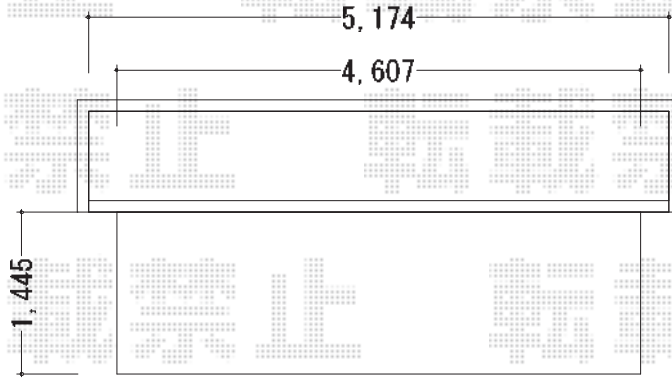

彩鳥CR型 ボックスタイプ 手動式

彩鳥CR型 4550*1500
手動 クランクハンドル正面左
又は電動リモコン モーター正面左
角度25度

既存カーポートの上から
ハシゴで作業

トステム 彩鳥CR型 ボックスタイプ 手動式
間口=2.5間 (4,550mm)
出幅=1,500mm
本体色：ホワイト
キャンバス色：アクリル【ネイビーブルー】
駆動：外観左側（特注）
スクリーン：ネイビーブルー
クランクハンドル：1500
オプション：フック金具セット×2