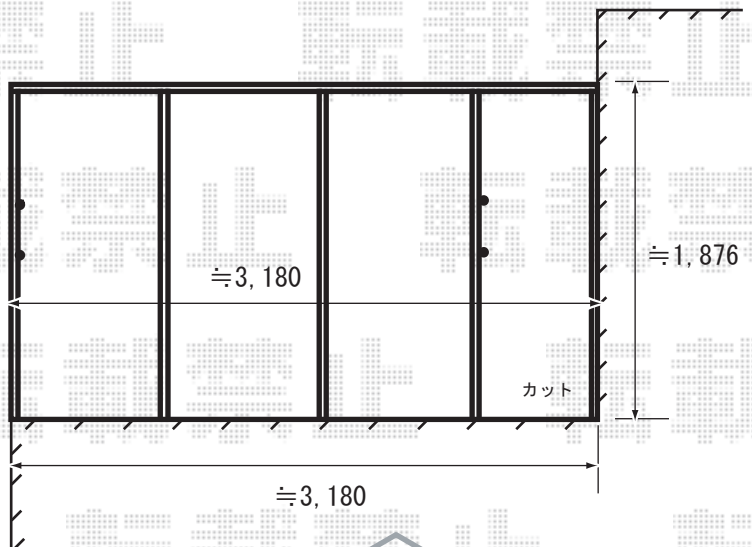

セイバーテラス 600タイプ  
 関西間1.5間×6尺  
 色：シャイングレー  
 柱仕様：出幅自在桁  
 屋根材：熱線遮断ポリカーボネート  
 オプション：吊り下げ式物干し・標準

アルファテラスF型 600タイプ  
 関西間1.5間×6尺【間口片側切詰加工】  
 色：シャイングレー  
 柱仕様：出幅自在桁  
 屋根材：熱線遮断ポリカーボネート  
 オプション：吊り下げ式物干し・標準