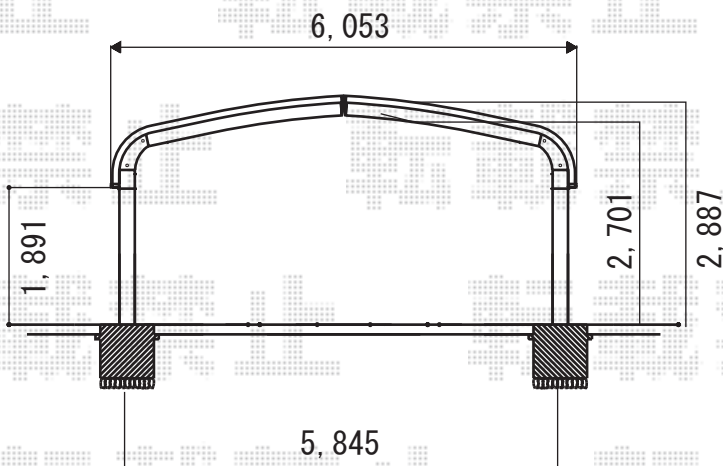

テールポートシグマ ワイド 【5060】

色：シャイングレー

柱仕様：ロング柱23

屋根材：熱線吸収アクアポリカーボネート  
(ブルースモーク)

入り口より奥で、  
直角に合わせるため、  
正面入り口側が  
土地のラインより  
斜めになります。

施工日当日は、お手数ではございますが、必ずお立会い頂き、  
取付位置の最終のご指示・ご確認を頂けます様、お願い致します。

EX-SHOP

<http://www.ex-shop.net>