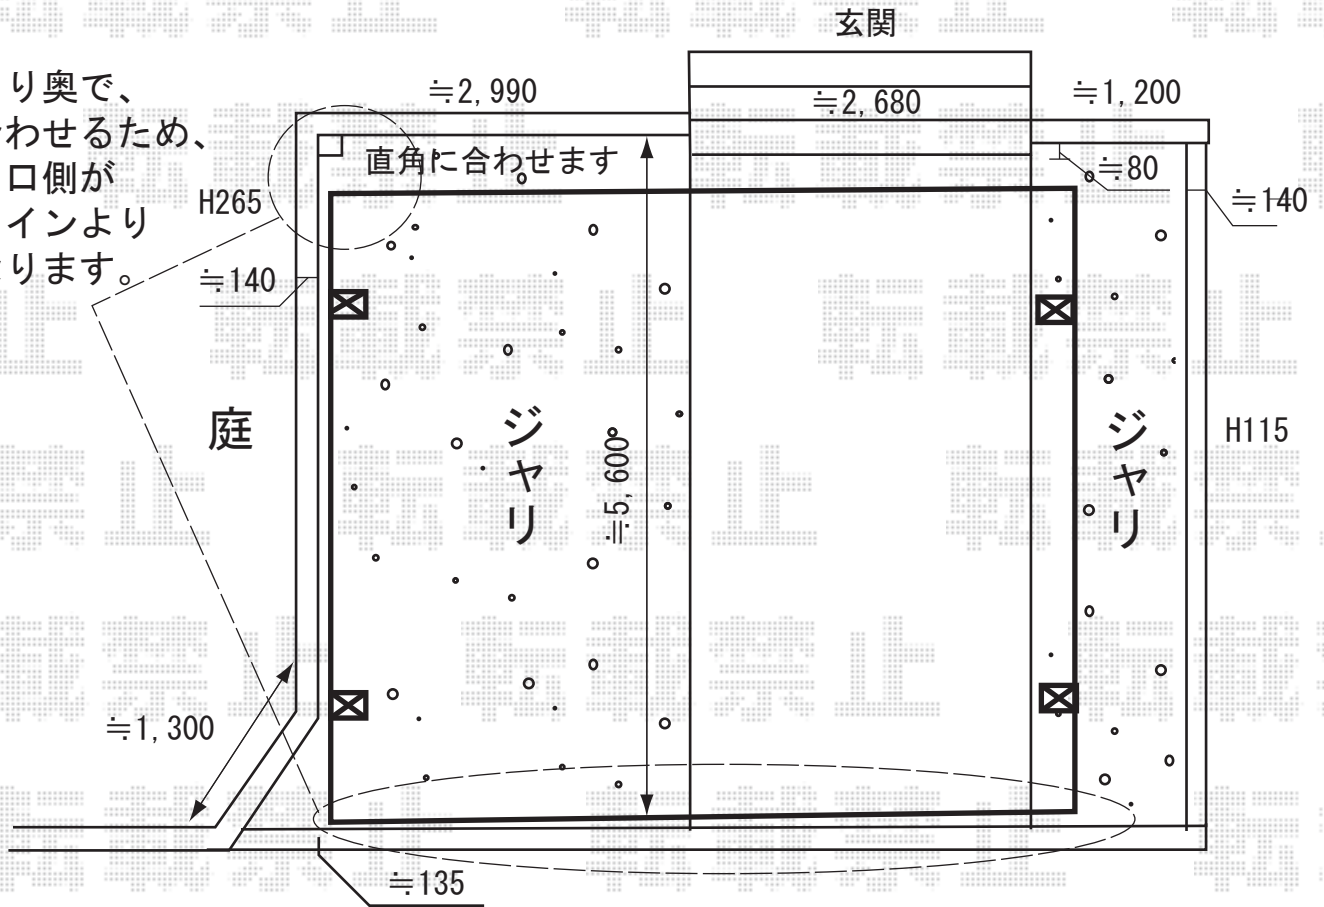

テールポートシグマ ワイド 【5060】

色：シャイングレー

柱仕様：ロング柱23

屋根材：熱線吸収アクアポリカーボネート  
(ブルースモーク)

入り口より奥で、  
直角に合わせるため、  
正面入り口側が  
土地のラインより  
斜めになります。

施工日当日は、お手数ではございますが、必ずお立会い頂き、  
取付位置の最終のご指示・ご確認を頂けます様、お願い致します。

EX-SHOP

<http://www.ex-shop.net>

担当： 森