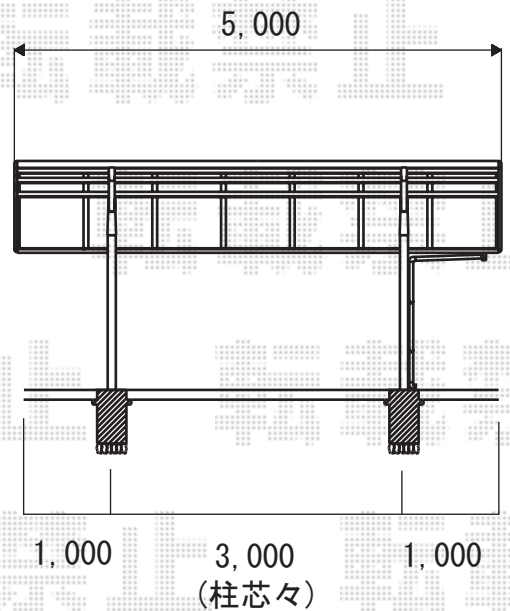

テールポートシグマ ワイド 【5060】

色：シャイングレー

柱仕様：ロング柱23

屋根材：熱線吸収アクアポリカーボネート  
(ブルースモーク)

入り口より奥で、  
直角に合わせるため、  
正面入り口側が  
土地のラインより  
斜めになります。

施工日当日は、お手数ではございますが、必ずお立会い頂き、  
取付位置の最終のご指示・ご確認を頂けます様、お願い致します。

EX-SHOP

<http://www.ex-shop.net>