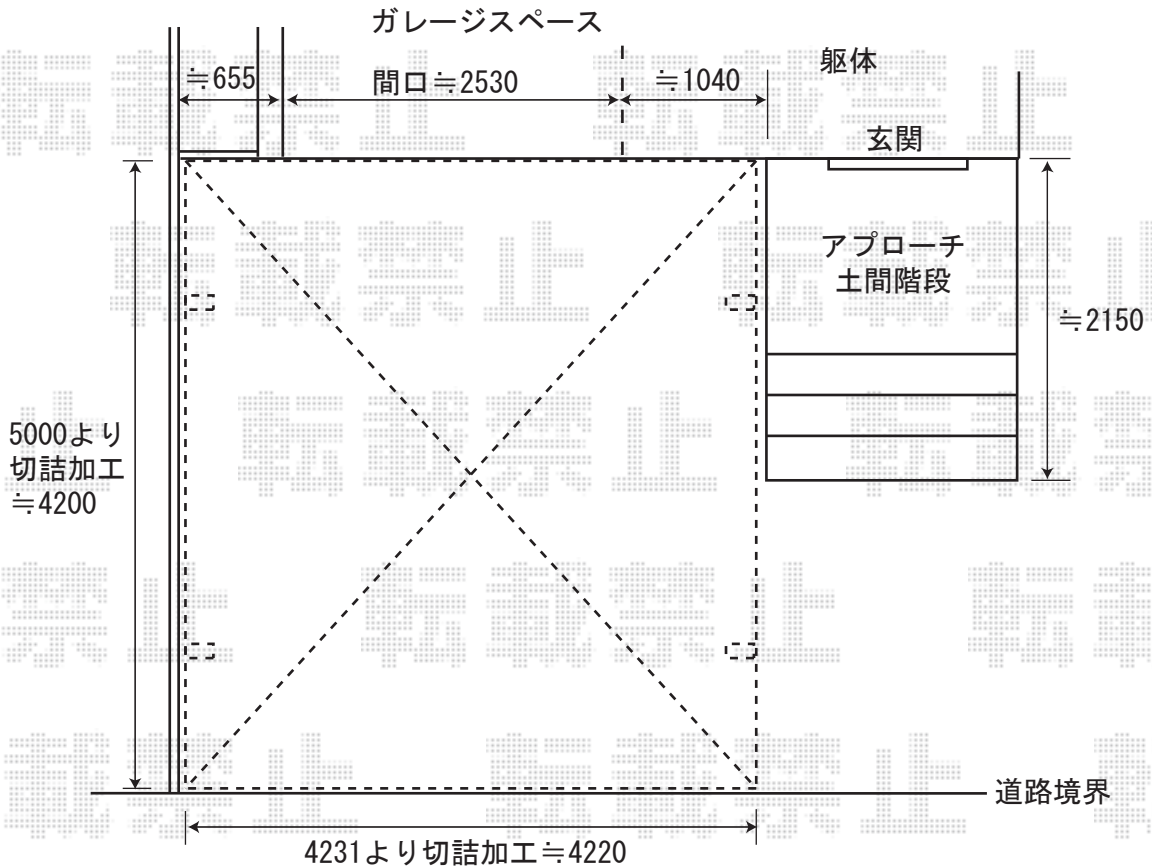

セイバーテラス 600 造り付けバルコニー用
 関東2.5間通し (4605mm 屋根幅4740mm) ×4尺 (1185mm)
 ポリカーボネート (ブルースモーク) 出幅自在桁、ロング柱
 シャイングレー

カーポートシグマII ワイド 幅=4231mm 奥行=5000mm
 ポリカーボネート (ブルースモーク) ロング柱23仕様 (有効高 約2,300mm)
 シャイングレー

※取付位置の詳細につきましては、施工当日必ずお立会い頂き、
 最終のご確認とご指示を頂けますよう、宜しくお願い致します。