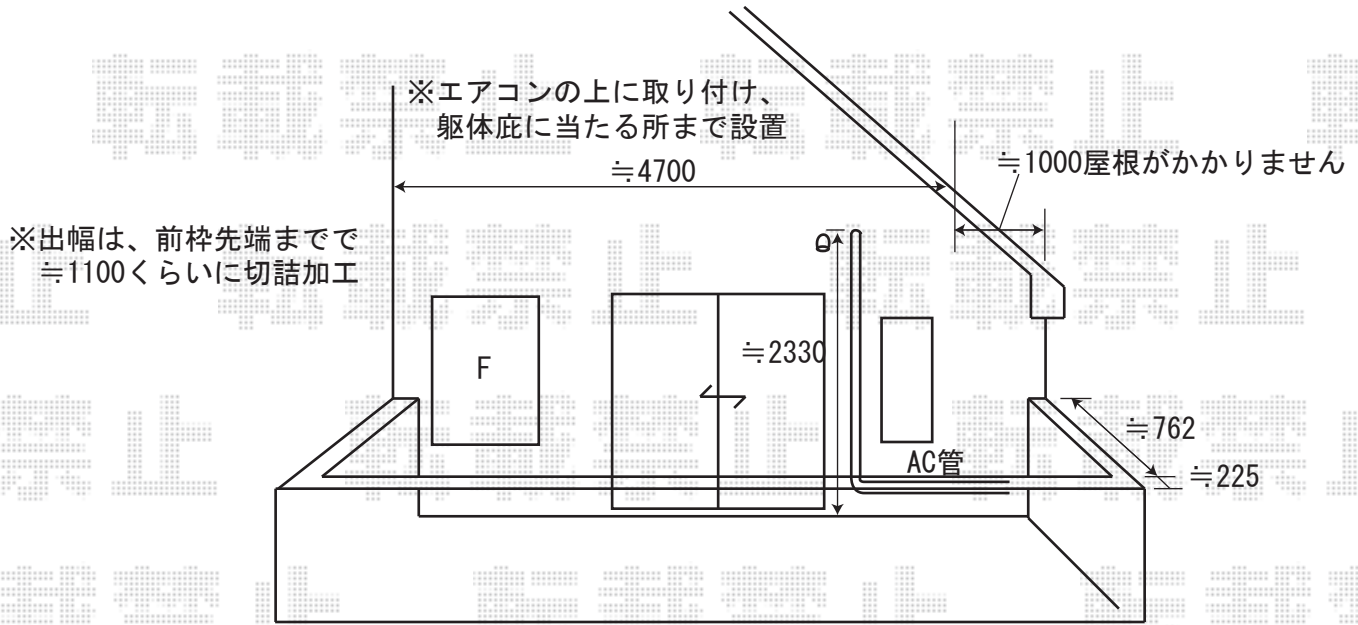

セイバーテラス 600 造り付けバルコニー用
 関東2.5間通し (4605mm 屋根幅4740mm) ×4尺 (1185mm)
 ポリカーボネート (ブルースモーク) 出幅自在桁、ロング柱
 シャイングレー

カーポートシグマII ワイド 幅=4231mm 奥行=5000mm
 ポリカーボネート (ブルースモーク) ロング柱23仕様 (有効高 約2,300mm)
 シャイングレー

※取付位置の詳細につきましては、施工当日必ずお立会い頂き、
 最終のご確認とご指示を頂けますよう、宜しくお願い致します。