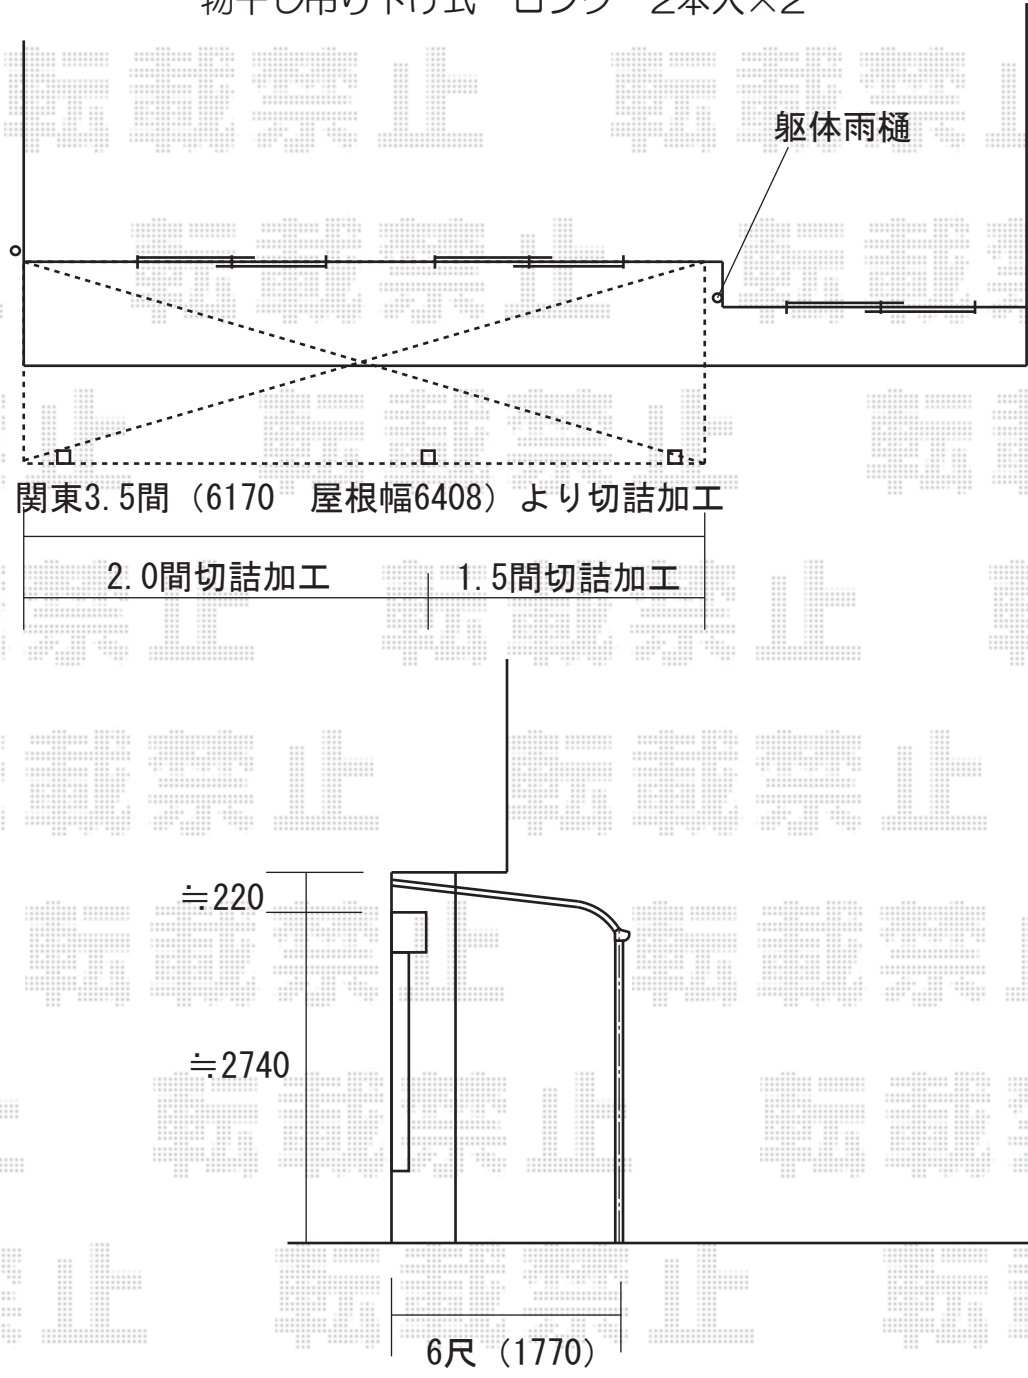

プリミテラス アール型
関東3.5間 (6170mm) × 6尺 (1770mm)
ポリカーボネート (アースブルー)
柱標準タイプ カームブラック
物干し吊り下げ式 ロング 2本入×2

※取り付け位置の詳細につきましては、施工当日必ずお立会い頂き、
最終のご確認とご指示を頂けますよう、宜しくお願い致します。

EX-SHOP
<http://www.ex-shop.net>

担当: 角田