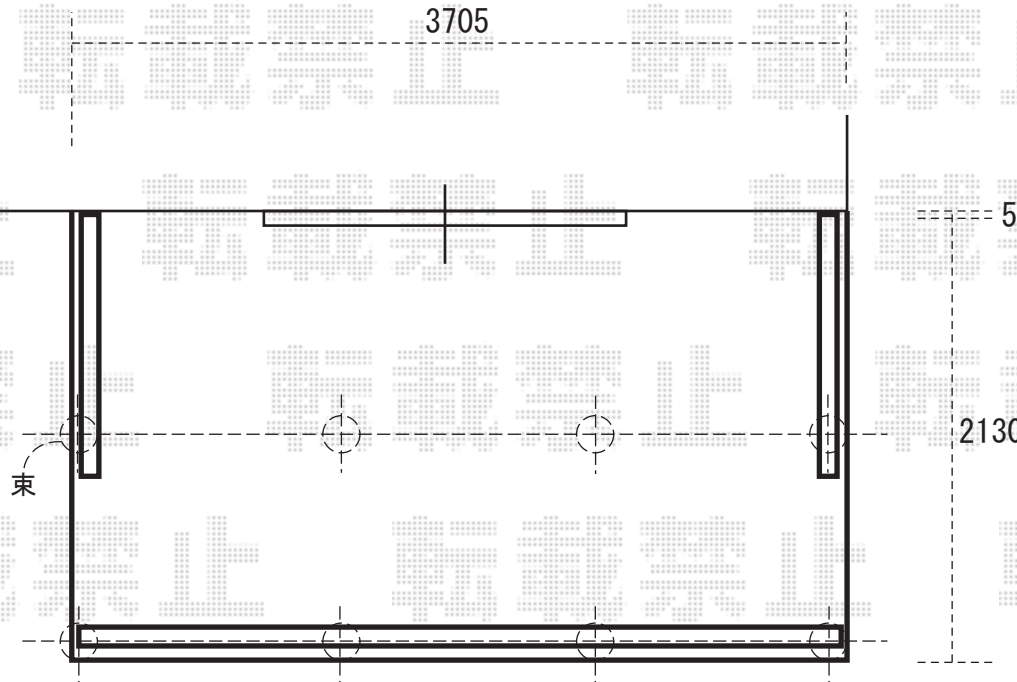

リコステージ 間口標準 調整脚有り
間口=2.0間 (3635mm)
出幅=7尺 (2095mm)
仕様：横貼り/調整脚有リタイプ (H=500mm)
※躯体側段差確保部材 (スペーサー) 取付有り

リコステージフェンス (デッキ上納まり)
1スパンサイズ=2幅1200mm-高さ800mm出
納まり：1スパン独立-3スパン加工-1スパン独立
タイプ：ラチス

※土間にございますタイルの撤去、
別途お客様のほうでご手配くださいますよう、
何卒、宜しくお願い申し上げます。

※上記の寸法は、施工時において多少の誤差が発生致します。
何卒、ご了承くださいませ。