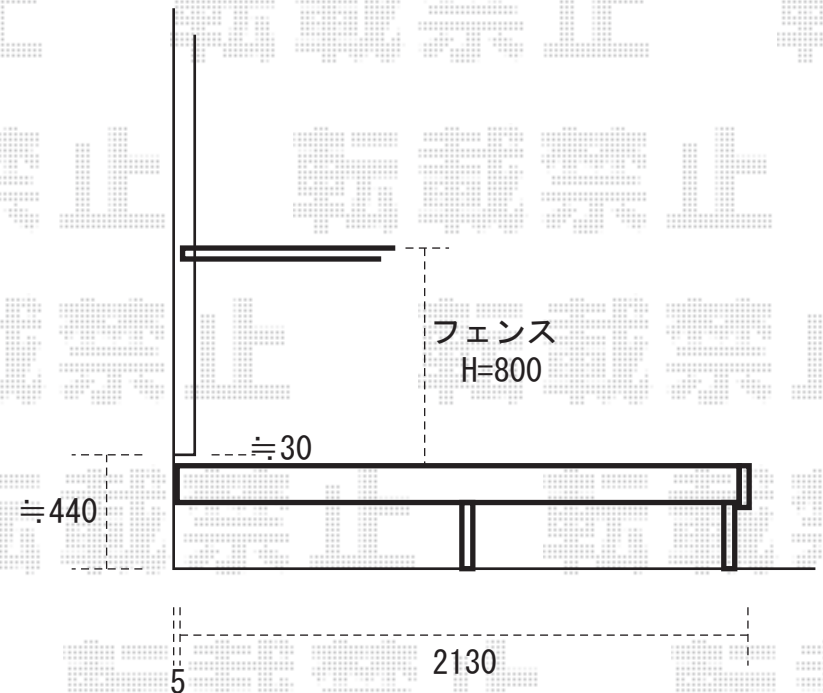

リコステージ 間口標準 調整脚有り
間口=2.0間 (3635mm)
出幅=7尺 (2095mm)
仕様：横貼り/調整脚有リタイプ (H=500mm)
※躯体側段差確保部材 (スペーサー) 取付有り

リコステージフェンス (デッキ上納まり)
1スパンサイズ=2幅1200mm-高さ800mm出
納まり：1スパン独立-3スパン加工-1スパン独立
タイプ：ラチス

※土間にございますタイルの撤去、
別途お客様のほうでご手配くださいますよう、
何卒、宜しくお願い申し上げます。

※上記の寸法は、施工時において多少の誤差が発生致します。
何卒、ご了承くださいませ。