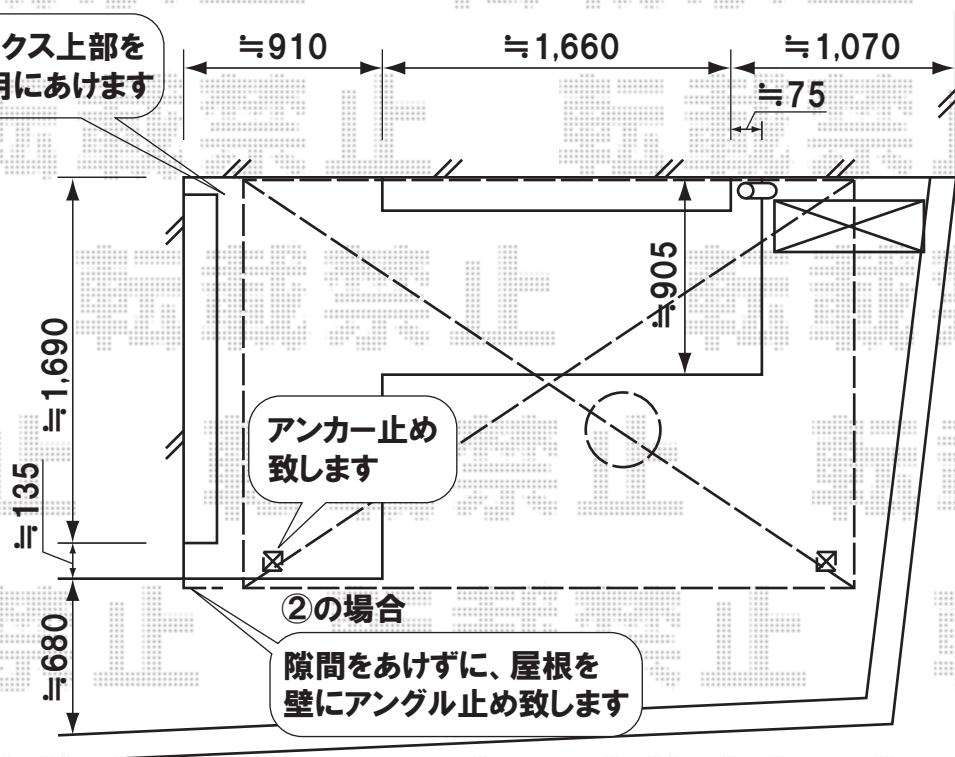

②の場合

シャッターボックス上に
屋根を取付致します

①の場合

シャッターボックス上部を
メンテナンス用にあけます

トステム ライザーテラス 1階用 600タイプ
 間口=関東間1.5間(2,755mm)
 出幅=6尺(1,785mm)
 色:シャイングレー
 屋根材:ポリカーボネート(ブルースモーク)
 柱仕様:柱位置固定タイプ ロング柱仕様
 オプション:吊り下げ物干し 標準 2本入

EX-SHOP
[HTTP://WWW.EX-SHOP.NET](http://www.ex-shop.net)

担当:大磯