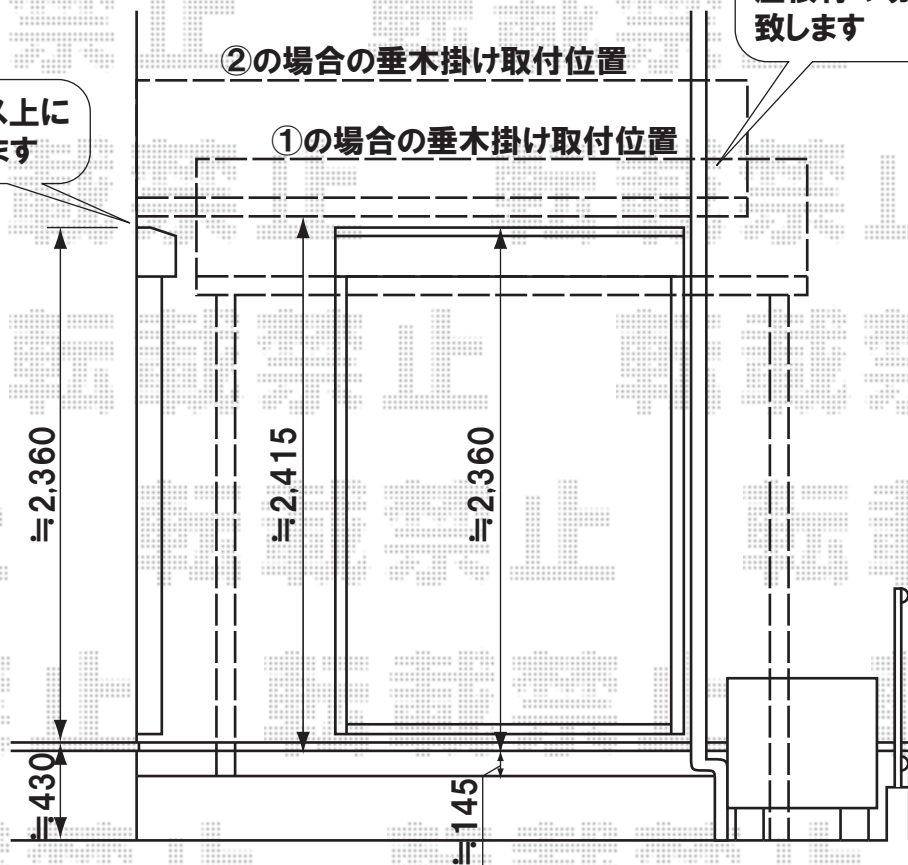

②の場合

シャッターボックス上に
屋根を取付致します

①の場合

シャッターボックス上部を
メンテナンス用にあけます

トステム ライザーテラス 1階用 600タイプ
 間口=関東間1.5間(2,755mm)
 出幅=6尺(1,785mm)
 色:シャイングレー
 屋根材:ポリカーボネート(ブルースモーク)
 柱仕様:柱位置固定タイプ ロング柱仕様
 オプション:吊り下げ物干し 標準 2本入

EX-SHOP
[HTTP://WWW.EX-SHOP.NET](http://www.ex-shop.net)

担当:大磯