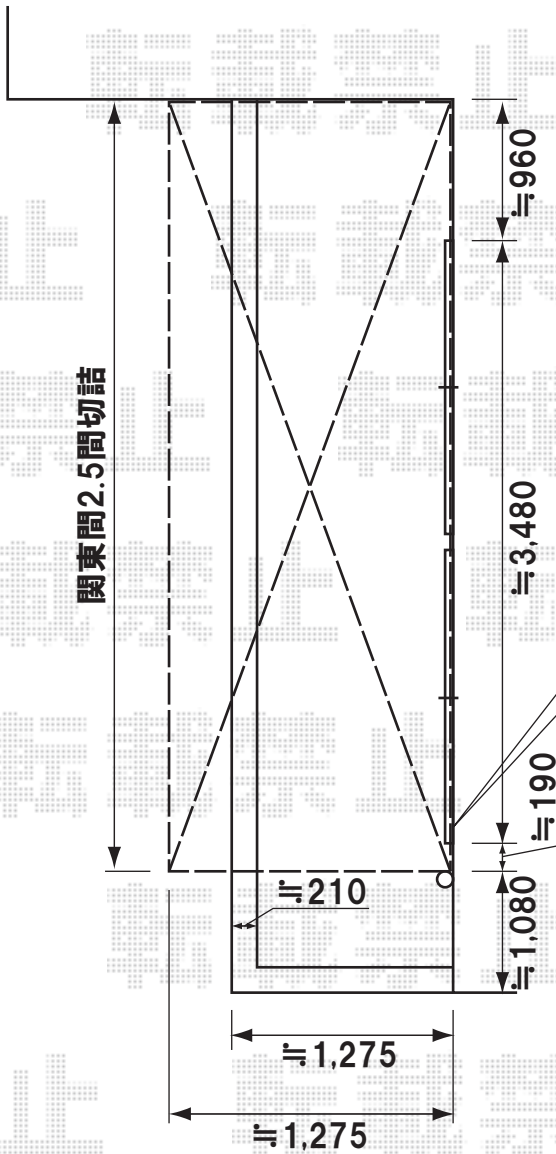

※現場調査時のお打合せにより、本体サイズを2.5間に変更し、
クーラーパイプをかわす為、間口幅切詰で見えております。

※既設の物干しを付け替え致します。

※施工当日は、お手数ではございますが、必ずお立会い頂き、
取付位置の最終のご指示・ご確認を頂けます様、
お願い致します。

トステム セイバーテラス バルコニー用 600タイプ
間口=関東間2.5間(4,605mm)
出幅=5尺(1,485mm)
色:ブラック
屋根材:ポリカーボネート(ブルースモーク)
柱仕様:出幅自在桁
オプション:吊り下げ物干し 標準 2本入