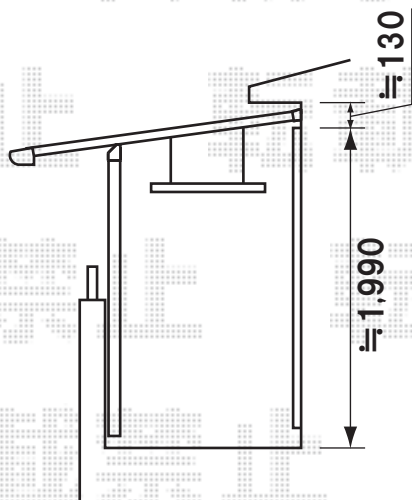

※現場調査時のお打合せにより、本体サイズを2.5間に変更し、
クーラーパイプをかわす為、間口幅切詰で見えております。

※既設の物干しを付け替え致します。

※施工当日は、お手数ではございますが、必ずお立会い頂き、
取付位置の最終のご指示・ご確認を頂けます様、
お願い致します。

トステム セイバーテラス バルコニー用 600タイプ
間口=関東間2.5間(4,605mm)
出幅=5尺(1,485mm)
色:ブラック
屋根材:ポリカーボネート(ブルースモーク)
柱仕様:出幅自在桁
オプション:吊り下げ物干し 標準 2本入