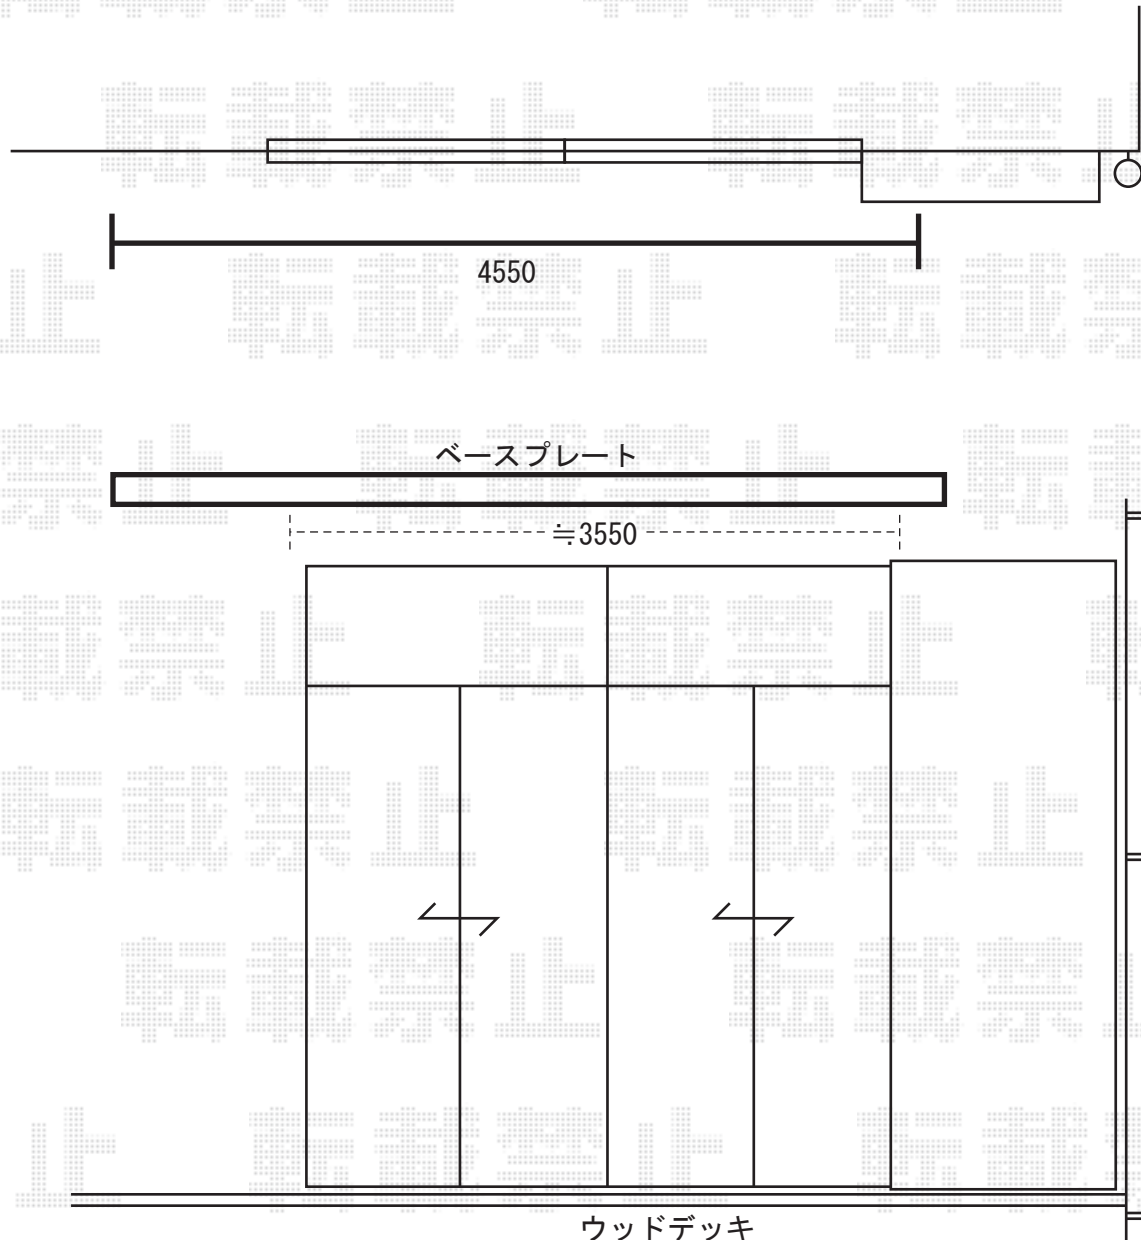

彩鳥C型 ボックスタイプ 手動式/電動式

間口=2.5間 (4550mm)

出幅=1.5M (1500mm)

※ベースプレート取付有り

※キャンバス地カラーにつきまして、
お客様のご希望色をお知らせくださいますよう、宜しくお願い致します。

※〈電動式をご依頼の場合〉

電気（配線・結線）工事は、弊社では手配させて頂くことが出来なくなっております。

大変お手数をお掛け致しますが、別途、お客様手配となりますこと、ご了承くださいませ。

※上記の寸法は、施工時において多少の誤差が発生致します。
何卒、ご了承くださいませ。

EX-SHOP

<http://www.ex-shop.net>

担当:村上