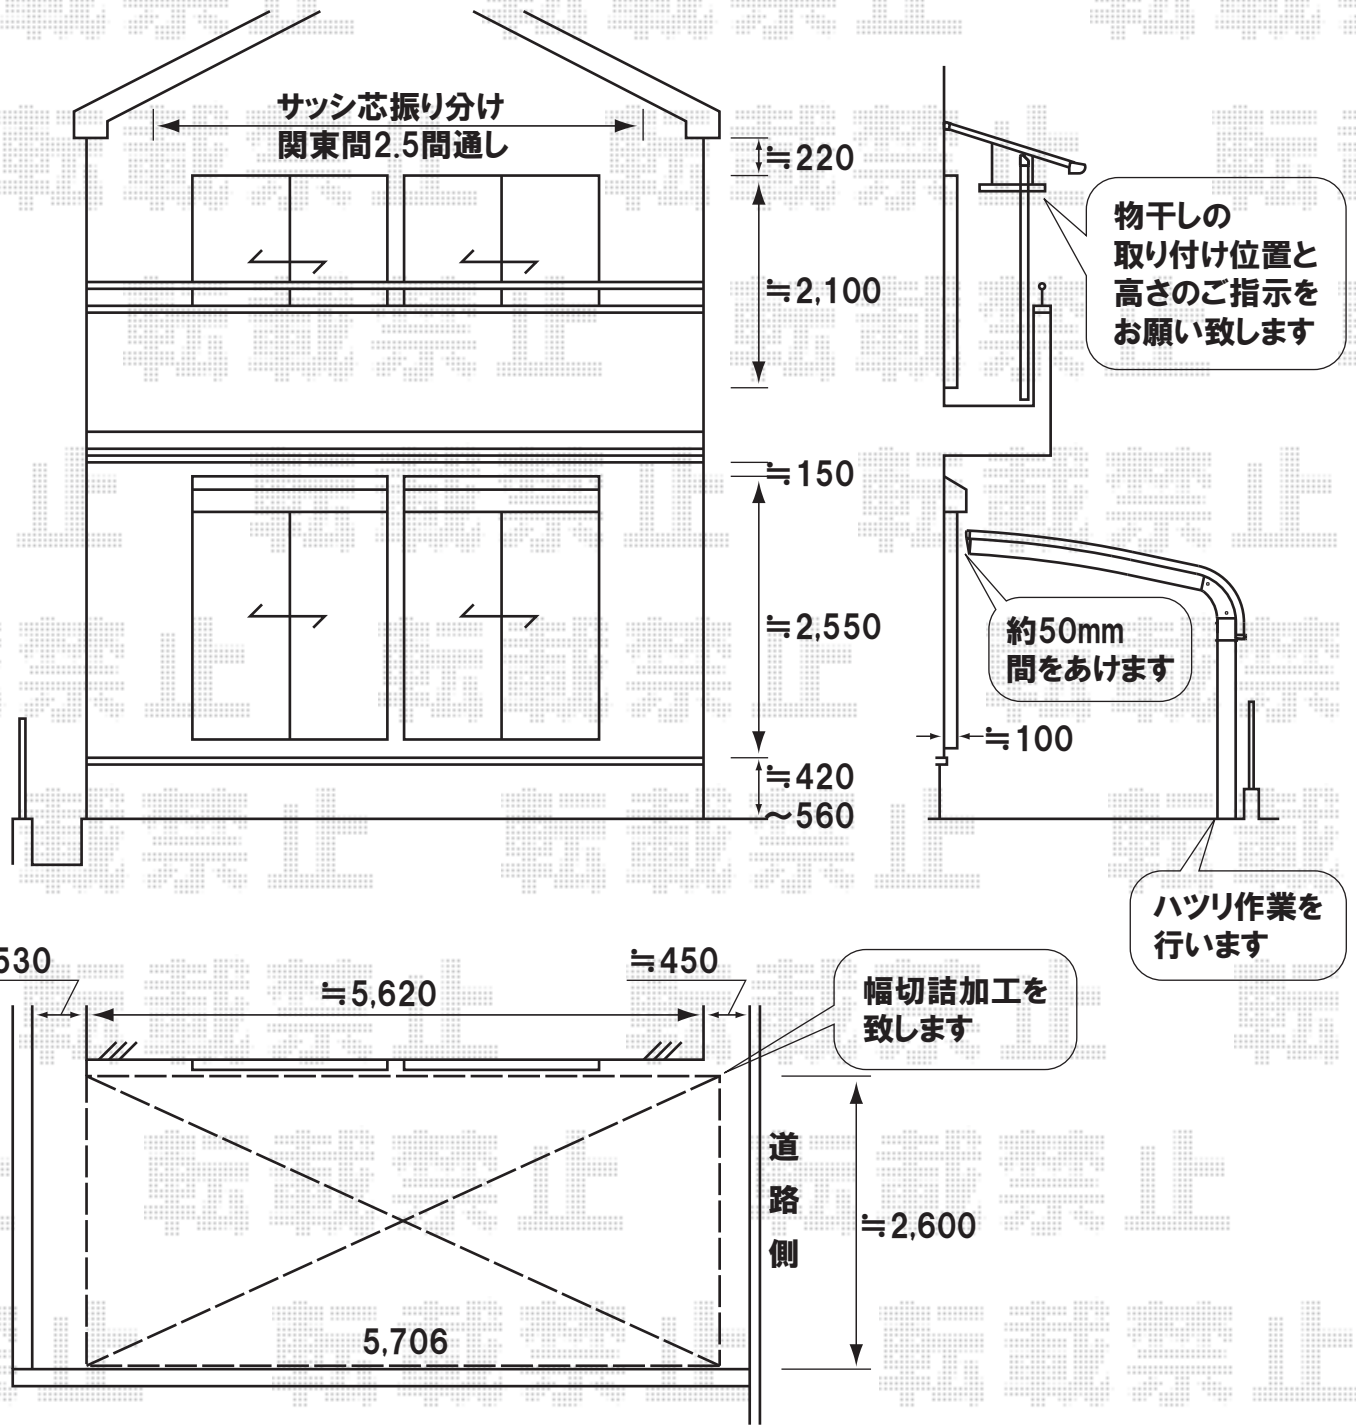

施工当日は、お手数ではございますが、必ずお立会い頂き、  
 取付位置の最終のご指示・ご確認を頂けます様、お願い致します。

トステム テールポートシグマ 基本 [5727]  
 幅=2,699mm  
 奥行=5,706mm  
 色:オータムブラウン  
 屋根材:ポリカーボネート(ブルースモーク)  
 柱仕様:ロング柱23仕様(有効高 約2,300mm)

トステム セイバーテラス ハルコニー用 600タイプ  
 間口=関東間2.5間通し(4,605mm)  
 出幅=4尺(1,185mm)  
 色:オータムブラウン  
 屋根材:ポリカーボネート(ブルースモーク)  
 柱仕様:出幅自在桁 ロング柱仕様  
 オプション:吊り下げ物干し 標準 2本入