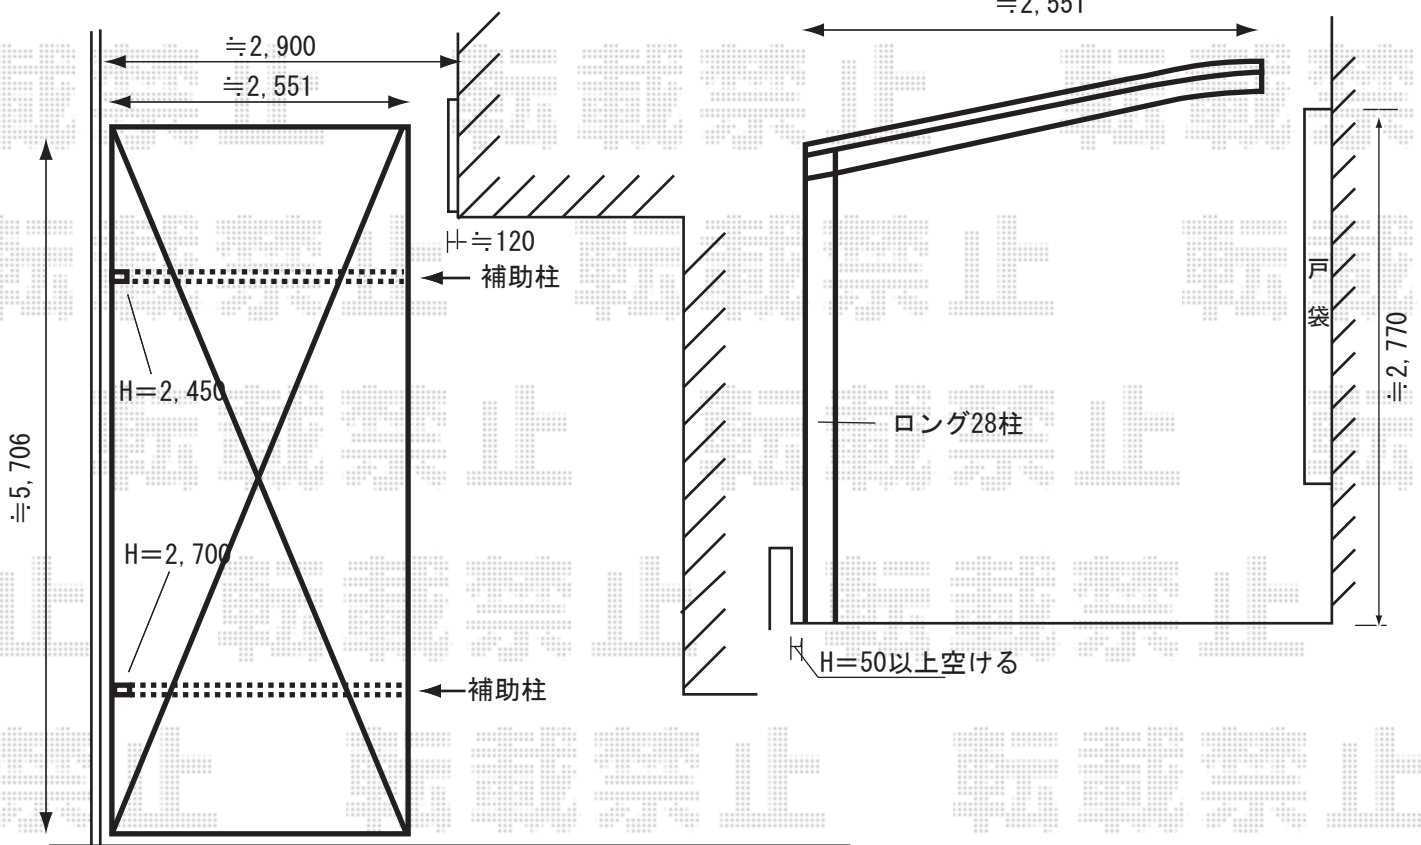

カーブポートシグマⅡ 【5725】

色：シャイングレー

柱仕様：ロング柱28

屋根材：熱線吸収ポリカーボネート
(ブルースモーク)

オプション：着脱式補助柱

施工日当日は、お手数ではございますが、必ずお立会い頂き、
取付位置の最終のご指示・ご確認を頂けます様、お願い致します。

EX-SHOP

<http://www.ex-shop.net>