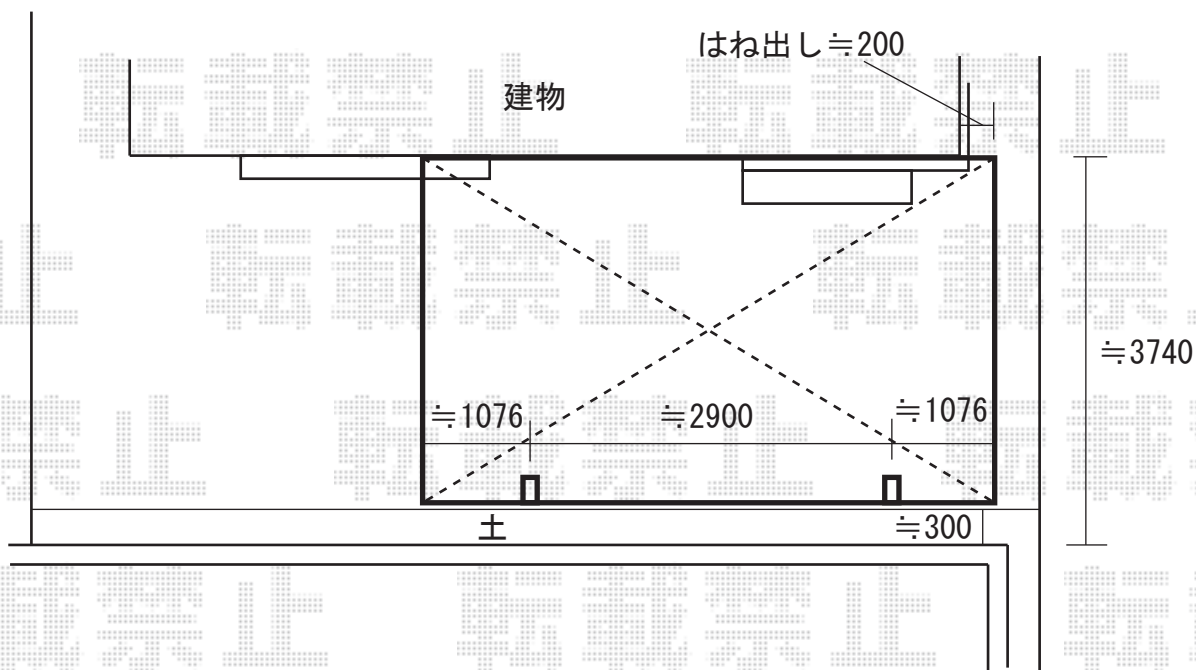

レイナーカーポート 基本
間口=3008mm 奥行=5052mm
ポリカーボネート (スモークブラウン)
ハイルーフ仕様 (有効高 約2,519mm)
プラチナステン

※取付位置の詳細につきましては、施工当日必ずお立会い頂き、
最終のご確認とご指示を頂けますよう、宜しくお願い致します。

EX-SHOP
<http://www.ex-shop.net>

担当:角田