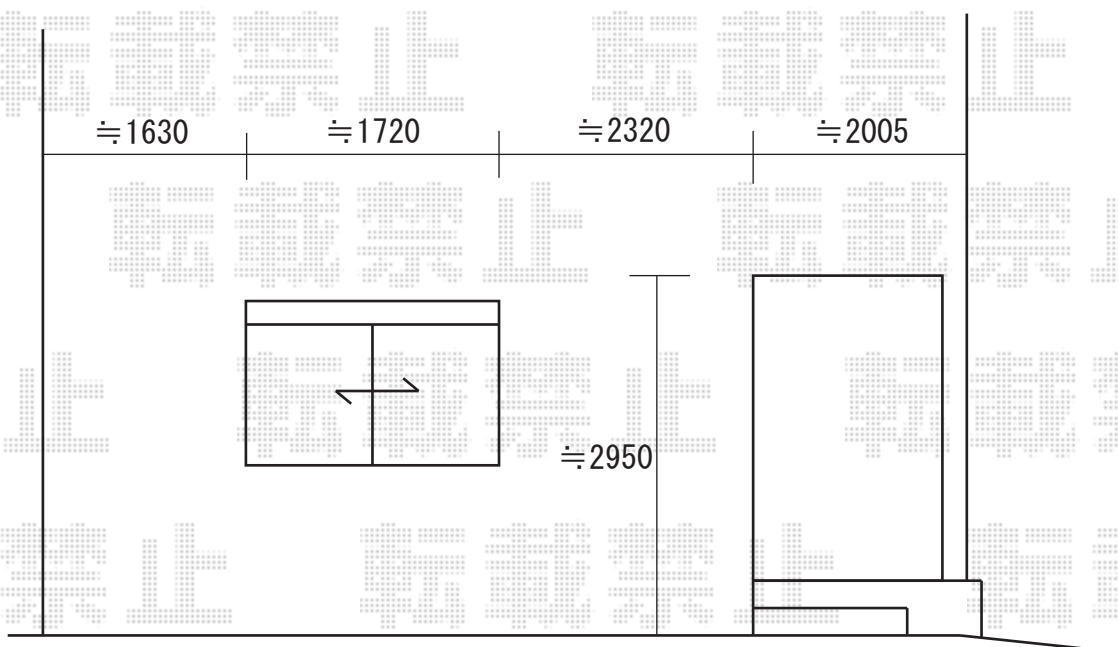

レイナーカーポート 基本
間口=3008mm 奥行=5052mm
ポリカーボネート (スモークブラウン)
ハイルーフ仕様 (有効高 約2,519mm)
プラチナステン

※取付位置の詳細につきましては、施工当日必ずお立会い頂き、
最終のご確認とご指示を頂けますよう、宜しくお願い致します。

EX-SHOP
<http://www.ex-shop.net>

担当:角田