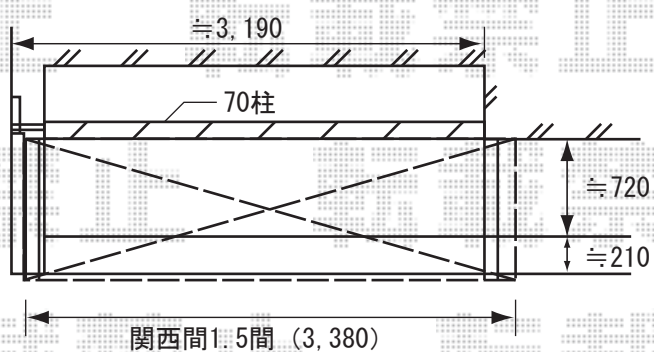

拡大図

物干し取り付け位置につきましては、  
 施工日当日にご指示くださいませ。

拡大図

強度を保つため、垂木掛け（躯体取り付け部分）につきましては、  
 補強してからの取り付けとなっております。

お手数ではございますが、施工時には必ずお立会い頂き、  
 最終のご指示のほど、宜しく願い致します。

EX-SHOP

<http://www.ex-shop.net>

担当:加島