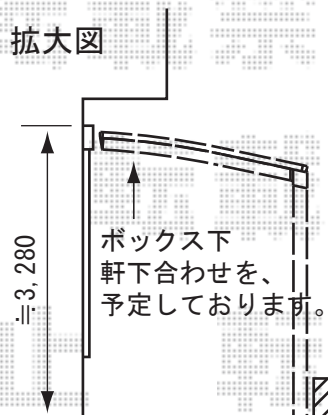

拡大図

物干し取り付け位置につきましては、  
 施工日当日にご指示くださいませ。

拡大図

強度を保つため、垂木掛け（躯体取り付け部分）につきましては、  
 補強してからの取り付けとなっております。

お手数ではございますが、施工時には必ずお立会い頂き、  
 最終のご指示のほど、宜しく願い致します。

EX-SHOP

<http://www.ex-shop.net>

担当:加島