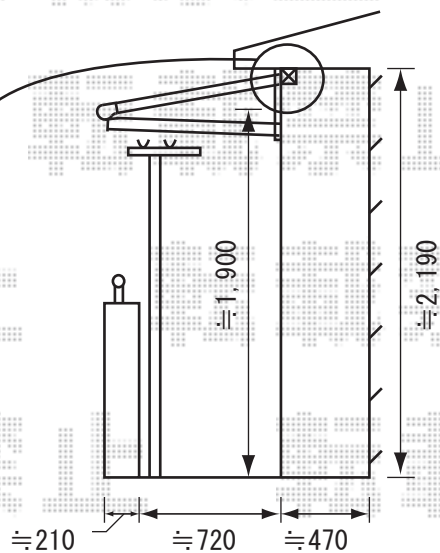

拡大図

物干し取り付け位置につきましては、  
 施工日当日にご指示くださいませ。

拡大図

強度を保つため、垂木掛け（躯体取り付け部分）につきましては、  
 補強してからの取り付けとなっております。

お手数ではございますが、施工時には必ずお立会い頂き、  
 最終のご指示のほど、宜しく願い致します。

EX-SHOP

<http://www.ex-shop.net>

担当:加島