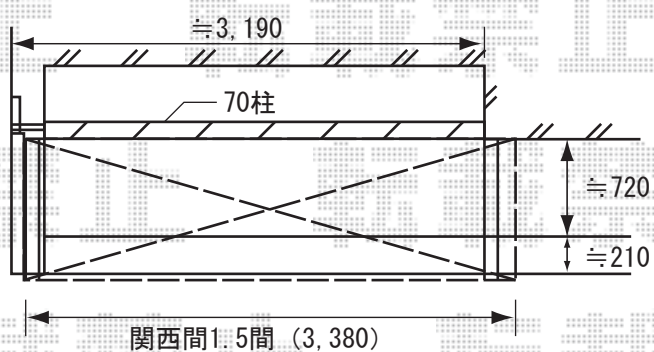

拡大図

物干し取り付け位置につきましては、
施工日当日にご指示くださいませ。

拡大図

強度を保つため、垂木掛け（躯体取り付け部分）につきましては、
補強してからの取り付けとなっております。

お手数ではございますが、施工時には必ずお立会い頂き、
最終のご指示のほど、宜しく願い致します。

EX-SHOP

<http://www.ex-shop.net>

担当:加島