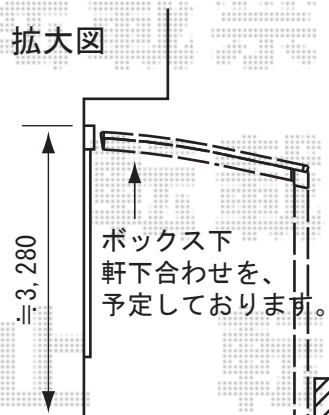

拡大図

物干し取り付け位置につきましては、
施工日当日にご指示くださいませ。

拡大図

強度を保つため、垂木掛け（躯体取り付け部分）につきましては、
補強してからの取り付けとなっております。

お手数ではございますが、施工時には必ずお立会い頂き、
最終のご指示のほど、宜しく願い致します。

EX-SHOP

<http://www.ex-shop.net>

担当:加島