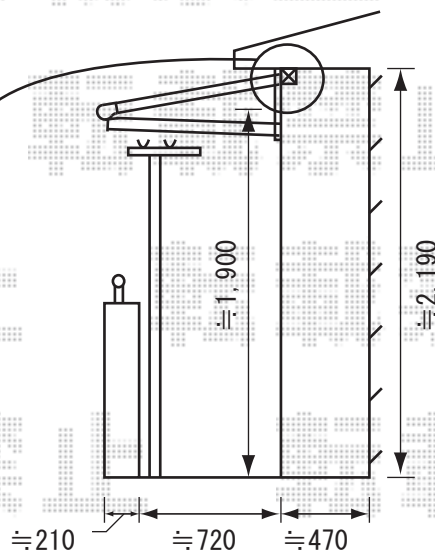

拡大図

物干し取り付け位置につきましては、
施工日当日にご指示くださいませ。

拡大図

強度を保つため、垂木掛け（躯体取り付け部分）につきましては、
補強してからの取り付けとなっております。

お手数ではございますが、施工時には必ずお立会い頂き、
最終のご指示のほど、宜しく願い致します。

EX-SHOP

<http://www.ex-shop.net>

担当:加島