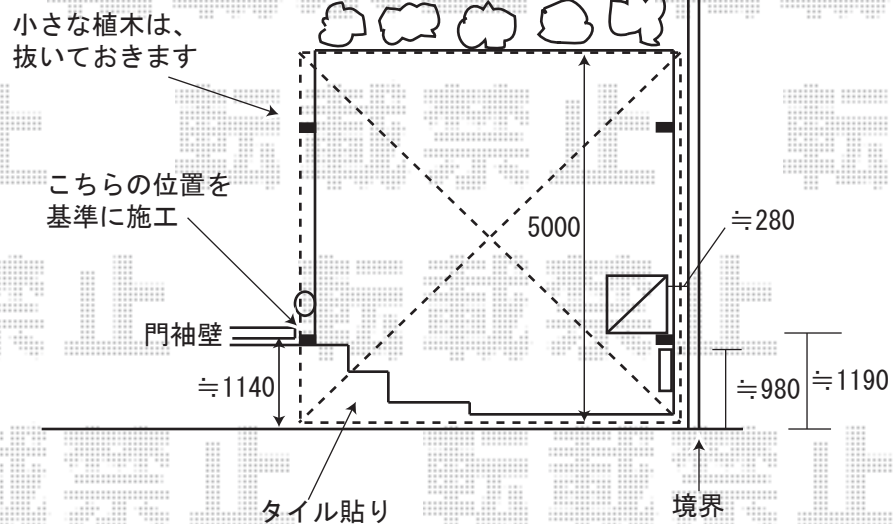

カーポートシグマIIワイド
 間口=5140mm 奥行=5000mm
 熱線吸収アクアポリカーボネート（ブルースモーク）
 ロング柱23仕様（有効高 約2,300mm）
 オータムブラウン

セイバーテラス 600 造り付けバルコニー用
 関東2.5間通し（4605mm 屋根幅3800mm）×4尺（1185mm）
 アクアシャインポリカーボネート（ブルースモーク）
 出幅自在桁 シャイングレー
 オプション：吊り下げ物干し 標準 2本入

※取付位置の詳細につきましては、施工当日必ずお立会い頂き、最終のご確認とご指示を頂けますよう、宜しくお願い致します。

EX-SHOP

<http://www.ex-shop.net>

担当：角田