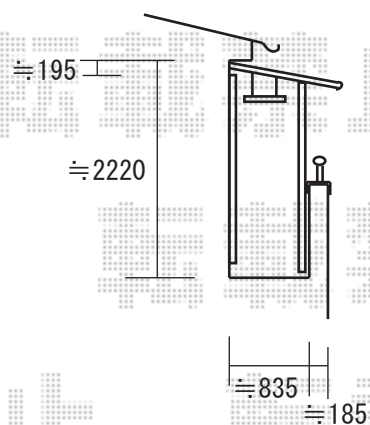

カーポートシグマIIワイド
 間口=5140mm 奥行=5000mm
 熱線吸収アクアポリカーボネート（ブルースモーク）
 ロング柱23仕様（有効高 約2,300mm）
 オータムブラウン

セイバーテラス 600 造り付けバルコニー用
 関東2.5間通し（4605mm 屋根幅3800mm）×4尺（1185mm）
 アクアシャインポリカーボネート（ブルースモーク）
 出幅自在桁 シャイングレー
 オプション：吊り下げ物干し 標準 2本入

※取付位置の詳細につきましては、施工当日必ずお立会い頂き、最終のご確認とご指示を頂けますよう、宜しくお願い致します。

EX-SHOP

<http://www.ex-shop.net>

担当：角田