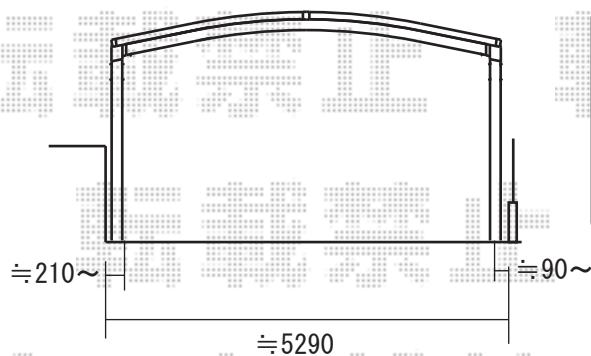

カーポートシグマIIワイド
 間口=5140mm 奥行=5000mm
 熱線吸収アクアポリカーボネート（ブルースモーク）
 ロング柱23仕様（有効高 約2,300mm）
 オータムブラウン

セイバーテラス 600 造り付けバルコニー用
 関東2.5間通し（4605mm 屋根幅3800mm）×4尺（1185mm）
 アクアシャインポリカーボネート（ブルースモーク）
 出幅自在桁 シャイングレー
 オプション：吊り下げ物干し 標準 2本入