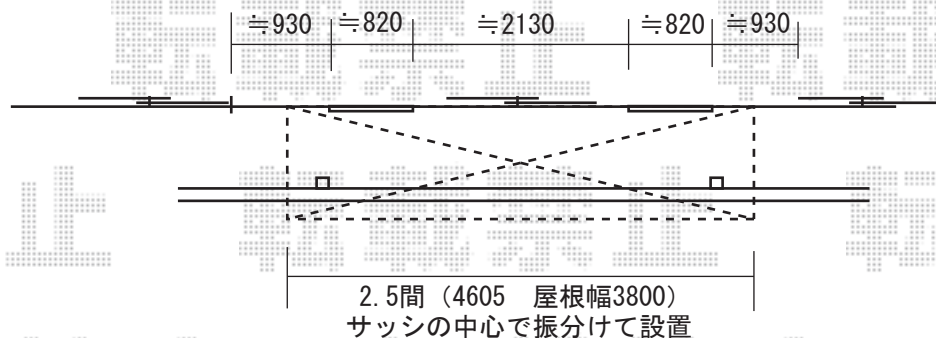

カーポートシグマIIワイド
 間口=5140mm 奥行=5000mm
 熱線吸収アクアポリカーボネート（ブルースモーク）
 ロング柱23仕様（有効高 約2,300mm）
 オータムブラウン

セイバーテラス 600 造り付けバルコニー用
 関東2.5間通し（4605mm 屋根幅3800mm）×4尺（1185mm）
 アクアシャインポリカーボネート（ブルースモーク）
 出幅自在桁 シャイングレー
 オプション：吊り下げ物干し 標準 2本入

※取付位置の詳細につきましては、施工当日必ずお立会い頂き、最終のご確認とご指示を頂けますよう、宜しくお願い致します。

EX-SHOP

<http://www.ex-shop.net>

担当：角田