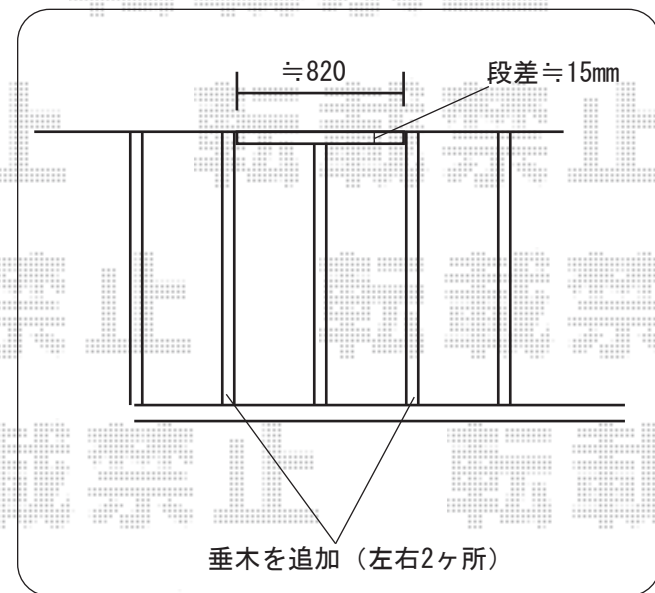

カーポートシグマIIワイド
 間口=5140mm 奥行=5000mm
 熱線吸収アクアポリカーボネート（ブルースモーク）
 ロング柱23仕様（有効高 約2,300mm）
 オータムブラウン

セイバーテラス 600 造り付けバルコニー用
 関東2.5間通し（4605mm 屋根幅3800mm）×4尺（1185mm）
 アクアシャインポリカーボネート（ブルースモーク）
 出幅自在桁 シャイングレー
 オプション：吊り下げ物干し 標準 2本入

※取付位置の詳細につきましては、施工当日必ずお立会い頂き、最終のご確認とご指示を頂けますよう、宜しくお願い致します。

EX-SHOP

<http://www.ex-shop.net>

担当：角田