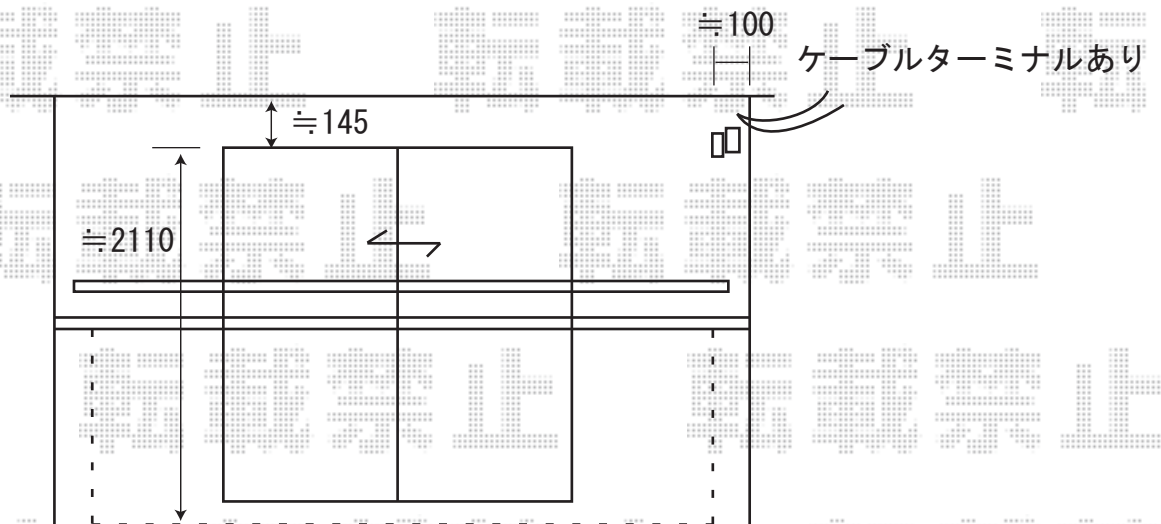

セイバーテラス 600 造り付けバルコニー用
 関東2.0間 (3650mm 屋根幅3800mm) ×6尺 (1785mm)
 ポリカーボネート (ブルースモーク)
 標準柱 ブラック

※取付位置の詳細につきましては、施工当日必ずお立会い頂き、
 最終のご確認とご指示を頂けますよう、宜しくお願い致します。

EX-SHOP

<http://www.ex-shop.net>

担当:角田