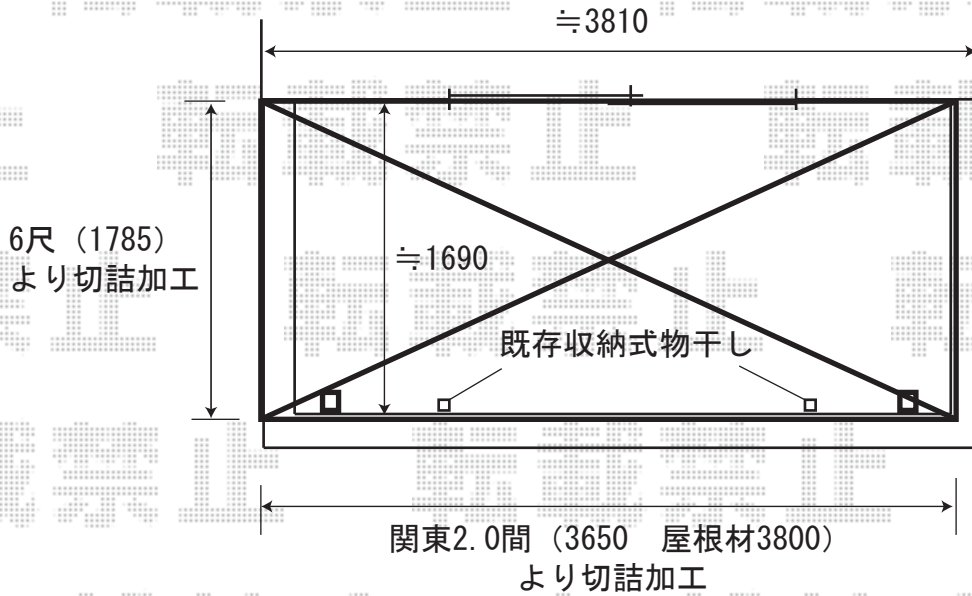

セイバーテラス 600 造り付けバルコニー用
 関東2.0間 (3650mm 屋根幅3800mm) ×6尺 (1785mm)
 ポリカーボネート (ブルースモーク)
 標準柱 ブラック

※取付位置の詳細につきましては、施工当日必ずお立会い頂き、
 最終のご確認とご指示を頂けますよう、宜しくお願い致します。

EX-SHOP

<http://www.ex-shop.net>

担当:角田