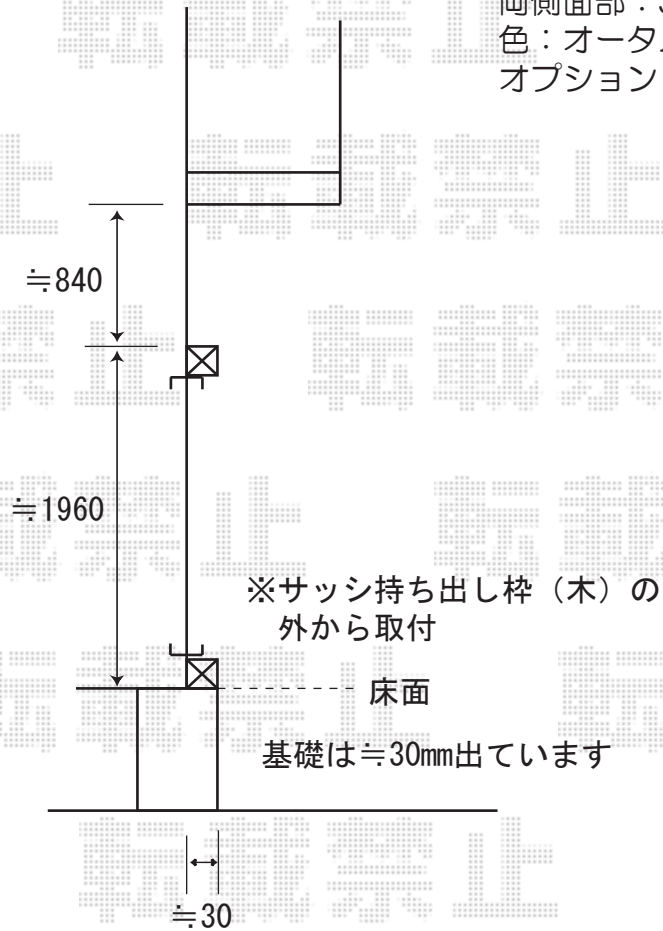

ほせるんです α RB型 床納まり

正面部：関東間1.5間（2755mm）×3尺（885mm）、テラス（4枚建）
ポリカーボネート（ブルースモーク）

柱仕様：標準柱 床材：木目

両側面部：3尺（885mm）、高窓（2枚建）

色：オータムブラウン

オプション：正面部網戸×1、側面部網戸×2

吊り下げ物干し 標準 2本入
吊り下げ物干し取り付け桟×2.

※取り付け位置の詳細につきましては、施工当日必ずお立会い頂き、
最終のご確認とご指示を頂きますよう、宜しくお願い致します。