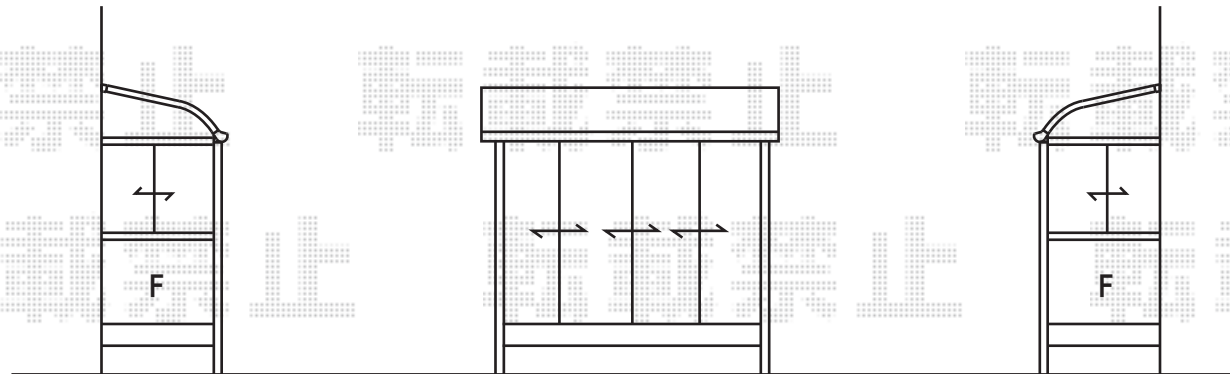

ほせるんです α RB型 床納まり

正面部：関東間1.5間（2755mm）×3尺（885mm）、テラス（4枚建）
ポリカーボネート（ブルースモーク）

柱仕様：標準柱 床材：木目

両側面部：3尺（885mm）、高窓（2枚建）

色：オータムブラウン

オプション：正面部網戸×1、側面部網戸×2

吊り下げ物干し 標準 2本入
吊り下げ物干し取り付け桟×2.

※取り付け位置の詳細につきましては、施工当日必ずお立会い頂き、
最終のご確認とご指示を頂きますよう、宜しくお願い致します。