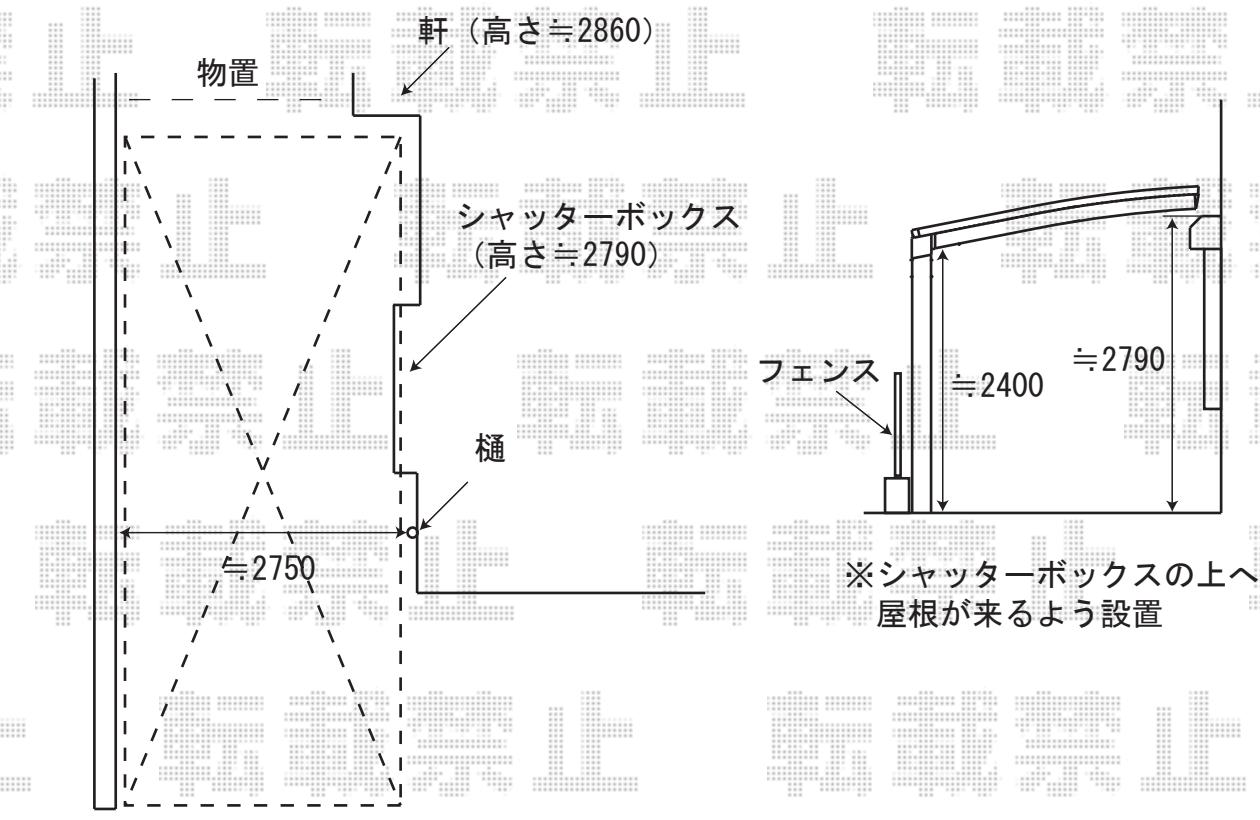

レイナポート 縦連棟セット

間口=2702mm

奥行=5052mm+5768mm

熱線遮断ポリカーボネート（アースブルーマット調）

ハイルーフ仕様（有効高 約2,355mm）

ホワイト

収納式物干し（2本入り）×1

※取付位置の詳細につきましては、施工当日必ずお立会い頂き、
最終のご確認とご指示を頂けますよう、宜しくお願い致します。