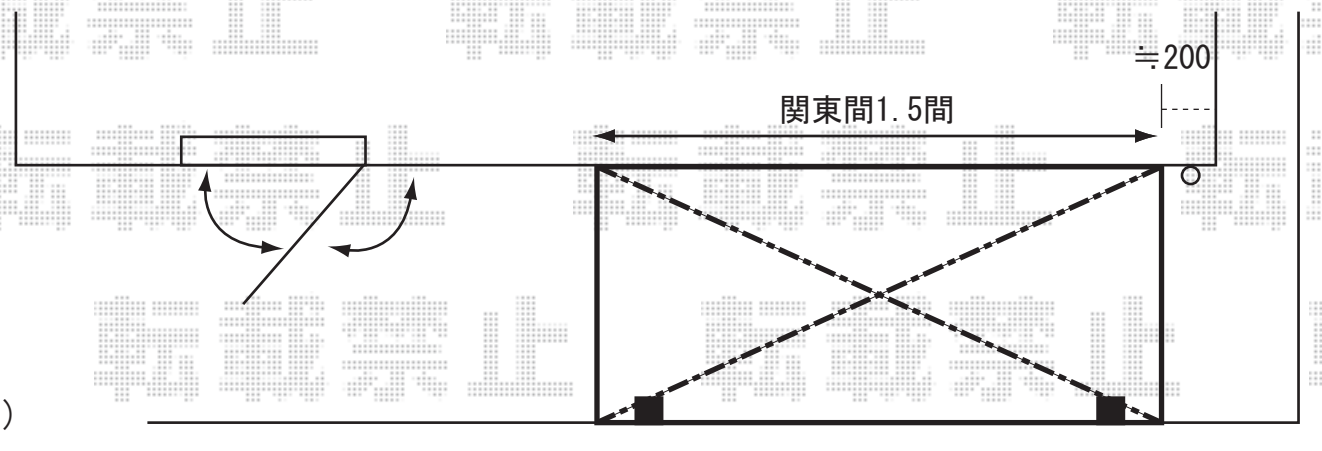

ライザーテラス 600タイプ  
 間口=関東間1.5間(屋根幅2,860mm)  
 出幅=5尺(1,485mm)  
 色: シャイングレー  
 屋根材: ポリカーボネート(ブルースモーク)  
 柱仕様: 柱位置固定タイプ・ロング柱

現場状況や作図制限により概略図の内容と多少の違いが生じることがございます。  
 施工時は、現場優先とさせていただきますので、お立会い頂き、  
 最終のご指示のほど、何卒、宜しくお願い致します。