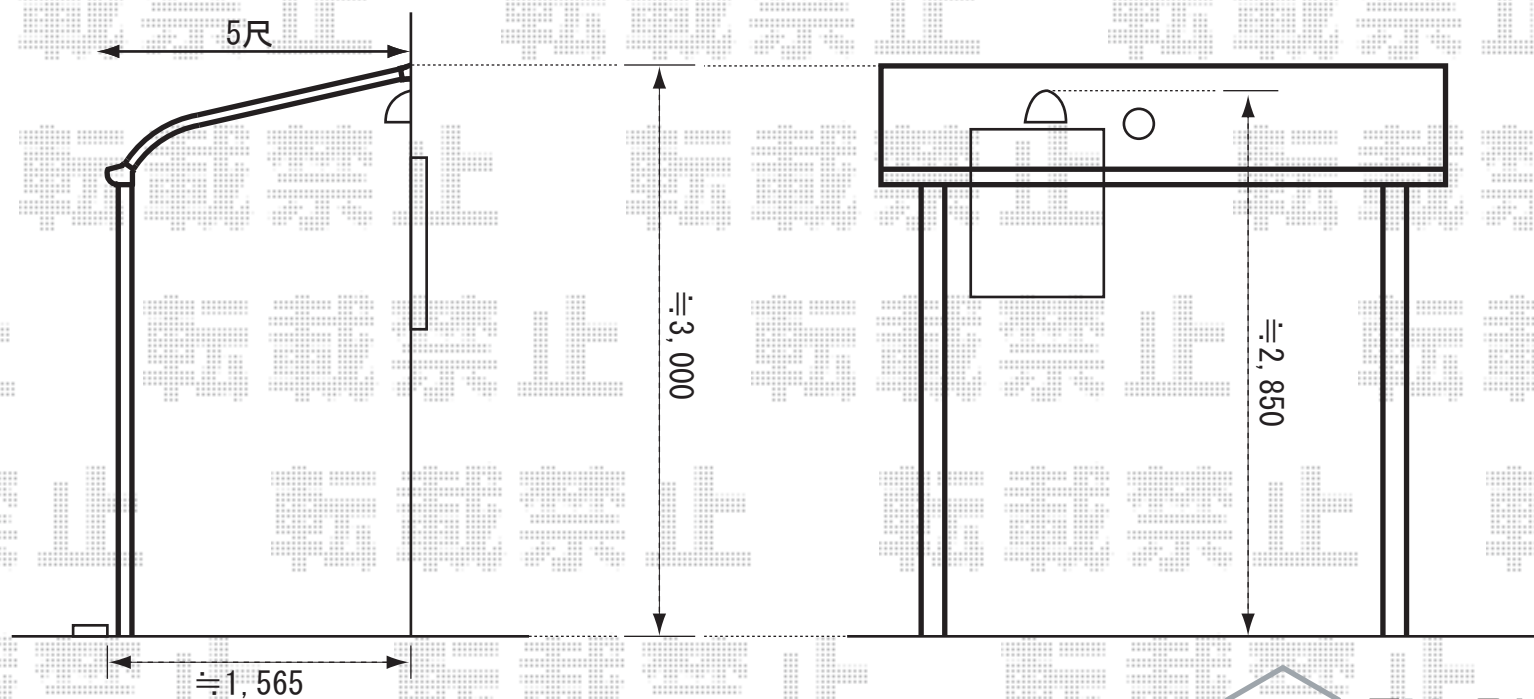

ライザーテラス 600タイプ  
 間口=関東間1.5間(屋根幅2,860mm)  
 出幅=5尺(1,485mm)  
 色: シャイングレー  
 屋根材: ポリカーボネート(ブルースモーク)  
 柱仕様: 柱位置固定タイプ・ロング柱

現場状況や作図制限により概略図の内容と多少の違いが生じることがございます。  
 施工時は、現場優先とさせていただきますので、お立会い頂き、  
 最終のご指示のほど、何卒、宜しくお願い致します。