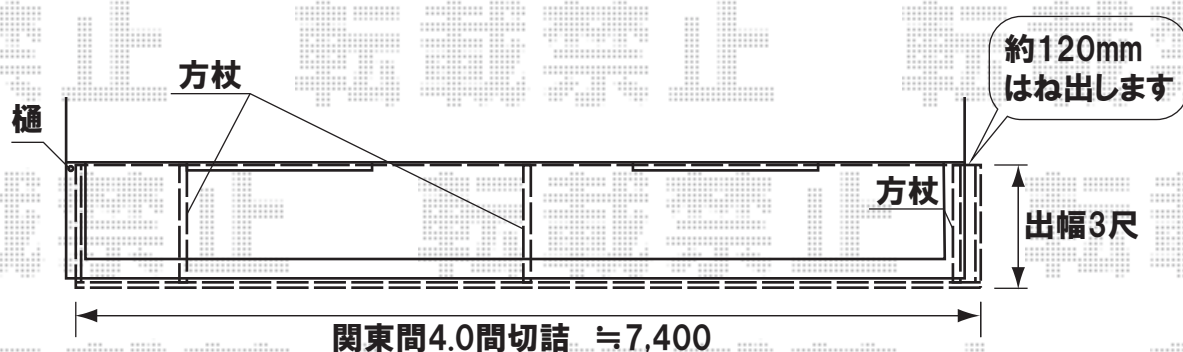

<アルファテラスL型>

トステム アルファテラスL型 ルーフタイプ 600タイプ
間口=関東間4.0間(7,300mm) ※屋根幅7,640mm
出幅=3尺(885mm)
色:シャイングレー
屋根材:ポリカーボネート(クリアマット)
オプション:吊り下げ物干し標準 ショート 2本入

施工当日は、お手数ではございますが、必ずお立会い頂き、
取付位置の最終のご指示・ご確認を頂けます様、お願い致します

EX-SHOP
HTTP://WWW.EX-SHOP.NET

担当:大磯