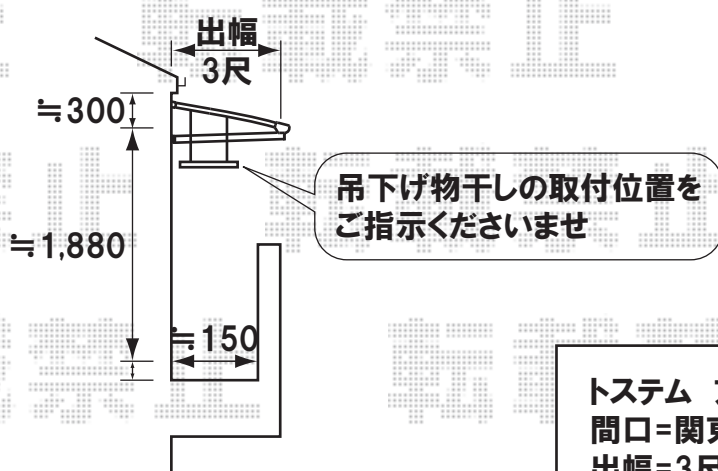

<アルファテラスL型>

トステム アルファテラスL型 ルーフタイプ 600タイプ
間口=関東間4.0間(7,300mm) ※屋根幅7,640mm
出幅=3尺(885mm)
色:シャイングレー
屋根材:ポリカーボネート(クリアマット)
オプション:吊り下げ物干し標準 ショート 2本入

施工当日は、お手数ではございますが、必ずお立会い頂き、
取付位置の最終のご指示・ご確認を頂けます様、お願い致します

EX-SHOP
HTTP://WWW.EX-SHOP.NET

担当:大磯