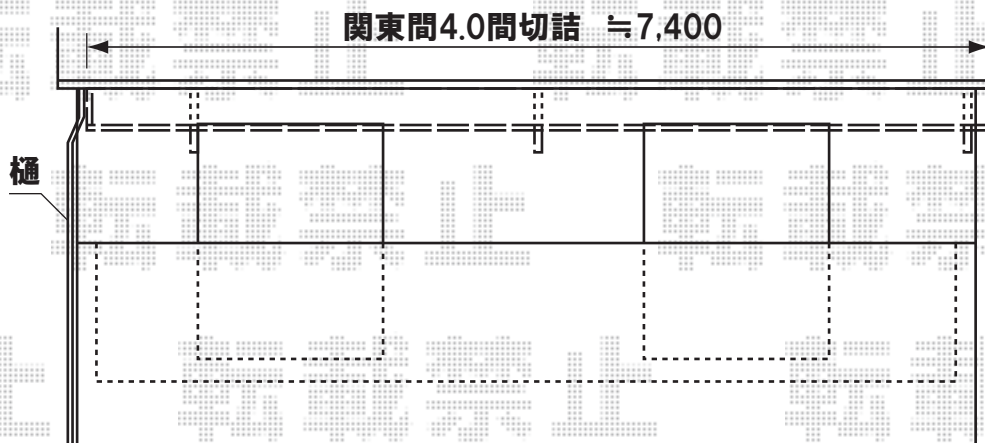

<アルファテラスL型>

トステム アルファテラスL型 ルーフタイプ 600タイプ
間口=関東間4.0間(7,300mm) ※屋根幅7,640mm
出幅=3尺(885mm)
色:シャイングレー
屋根材:ポリカーボネート(クリアマット)
オプション:吊り下げ物干し標準 ショート 2本入

施工当日は、お手数ではございますが、必ずお立会い頂き、
取付位置の最終のご指示・ご確認を頂けます様、お願い致します

EX-SHOP
HTTP://WWW.EX-SHOP.NET

担当:大磯