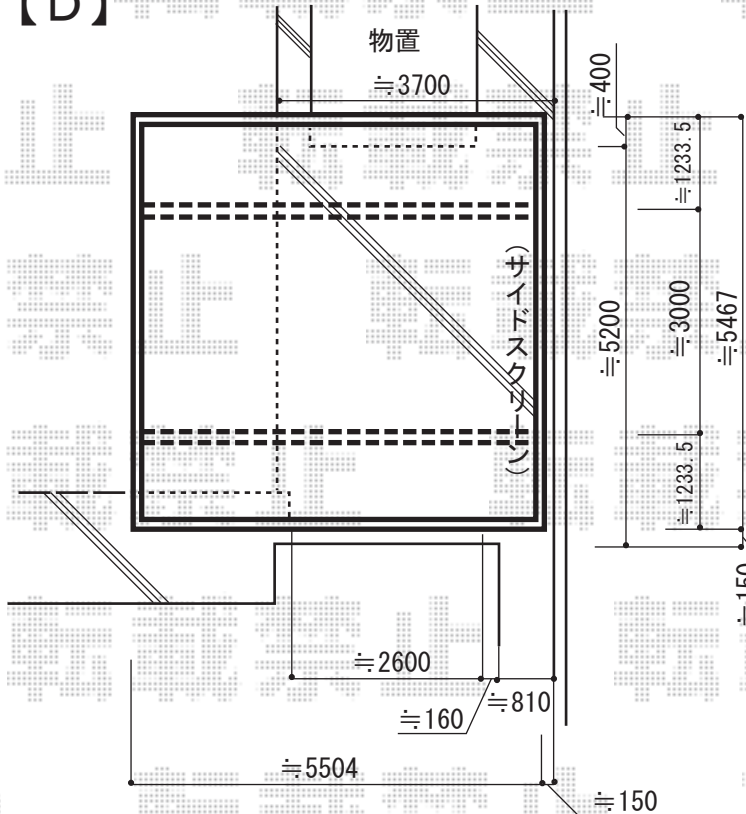

【C】

テリオスポートII 1500タイプ
 【5555】 遮光タイプ
 色：ホワイト
 柱仕様：標準柱4本・角柱
 屋根材：折板 (0.6mm)

【D】

テリオスポートII 1500タイプ
 【5555】 遮光タイプ
 色：ホワイト
 柱仕様：標準柱4本・角柱
 屋根材：折板 (0.6mm)
 オプション：サイドスクリーン

施工日当日は、お手数ではございますが、必ずお立会い頂き、
 取付位置の最終のご指示・ご確認を頂けます様、お願い致します。