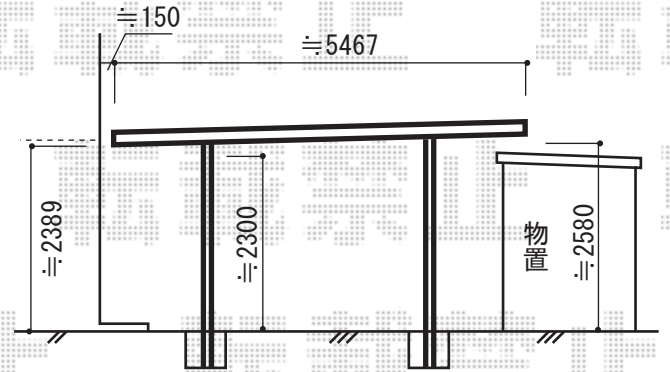

【C】

テリオスポートII 1500タイプ
 【5555】 遮光タイプ
 色：ホワイト
 柱仕様：標準柱4本・角柱
 屋根材：折板 (0.6mm)

【D】

テリオスポートII 1500タイプ
 【5555】 遮光タイプ
 色：ホワイト
 柱仕様：標準柱4本・角柱
 屋根材：折板 (0.6mm)
 オプション：サイドスクリーン

施工日当日は、お手数ではございますが、必ずお立会い頂き、
 取付位置の最終のご指示・ご確認を頂けます様、お願い致します。