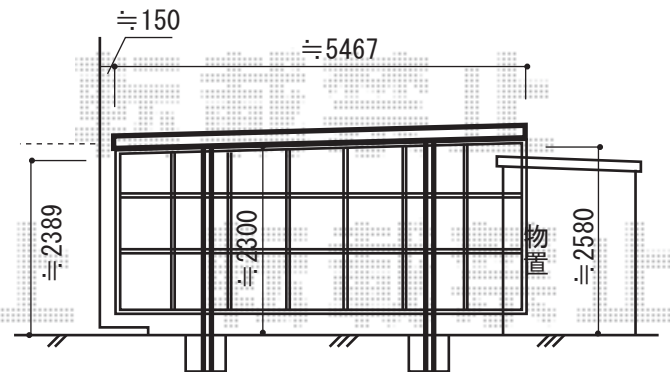

【C】

テリオスポートII 1500タイプ
 【5555】 遮光タイプ
 色：ホワイト
 柱仕様：標準柱4本・角柱
 屋根材：折板 (0.6mm)

【D】

テリオスポートII 1500タイプ
 【5555】 遮光タイプ
 色：ホワイト
 柱仕様：標準柱4本・角柱
 屋根材：折板 (0.6mm)
 オプション：サイドスクリーン

施工日当日は、お手数ではございますが、必ずお立会い頂き、
 取付位置の最終のご指示・ご確認を頂けます様、お願い致します。