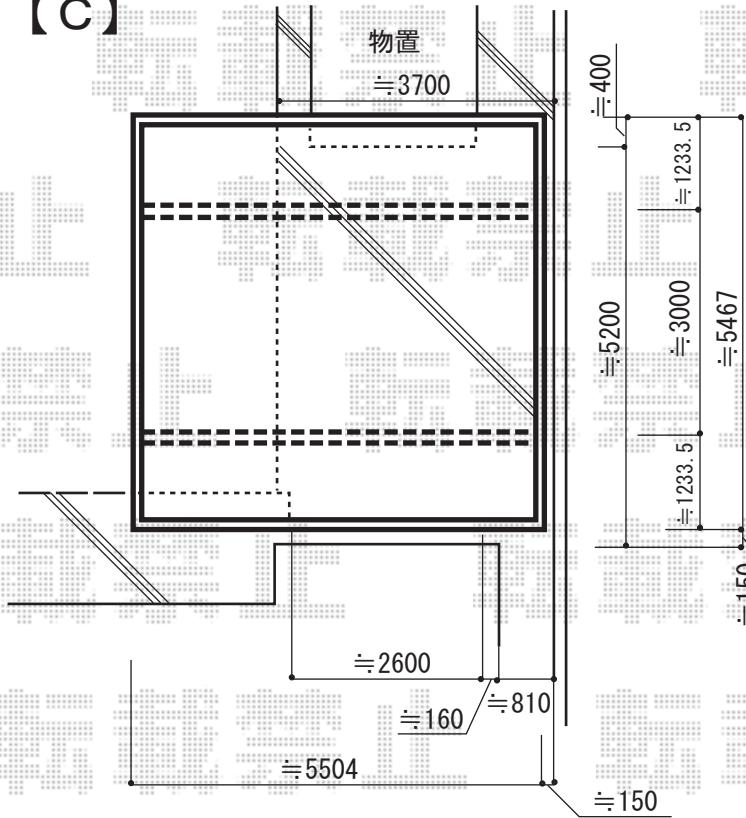

【C】

テリオスポートII 1500タイプ
 【5555】 遮光タイプ
 色：ホワイト
 柱仕様：標準柱4本・角柱
 屋根材：折板 (0.6mm)

【D】

テリオスポートII 1500タイプ
 【5555】 遮光タイプ
 色：ホワイト
 柱仕様：標準柱4本・角柱
 屋根材：折板 (0.6mm)
 オプション：サイドスクリーン

施工日当日は、お手数ではございますが、必ずお立会い頂き、
 取付位置の最終のご指示・ご確認を頂けます様、お願い致します。