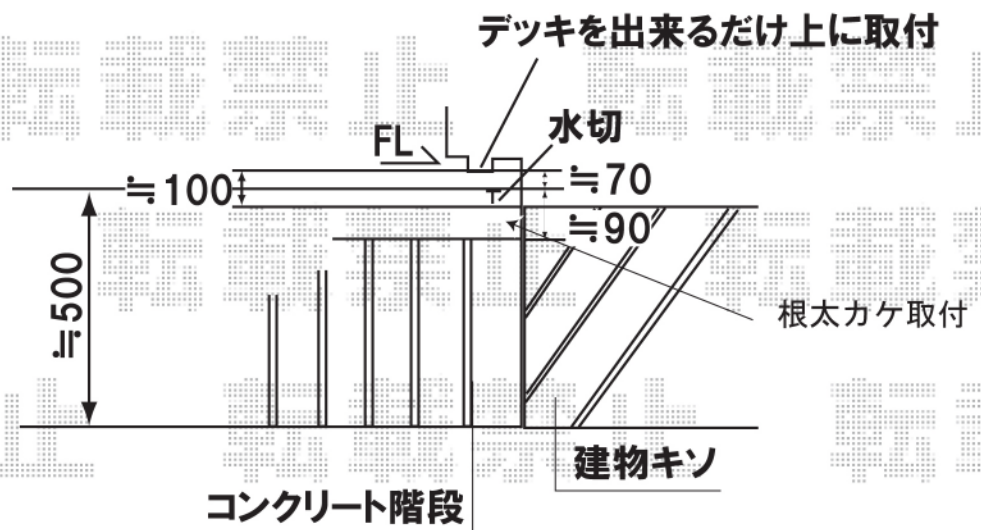

ほせるんです αF型 (床取まり) 1500タイプ
 関東間1.0間×3尺
 色：オータムブラウン
 柱仕様：長尺柱
 屋根材：ポリカーボネート (ブルーシート)
 オプション：吊り下げ式物干し・標準
 正面：2枚建テラス中棧付 両側面：高窓

施工日当日は、お手数ではございますが、必ずお立会い頂き、
 取付位置の最終のご指示・ご確認を頂けます様、お願い致します。

EX-SHOP
<http://www.ex-shop.net>