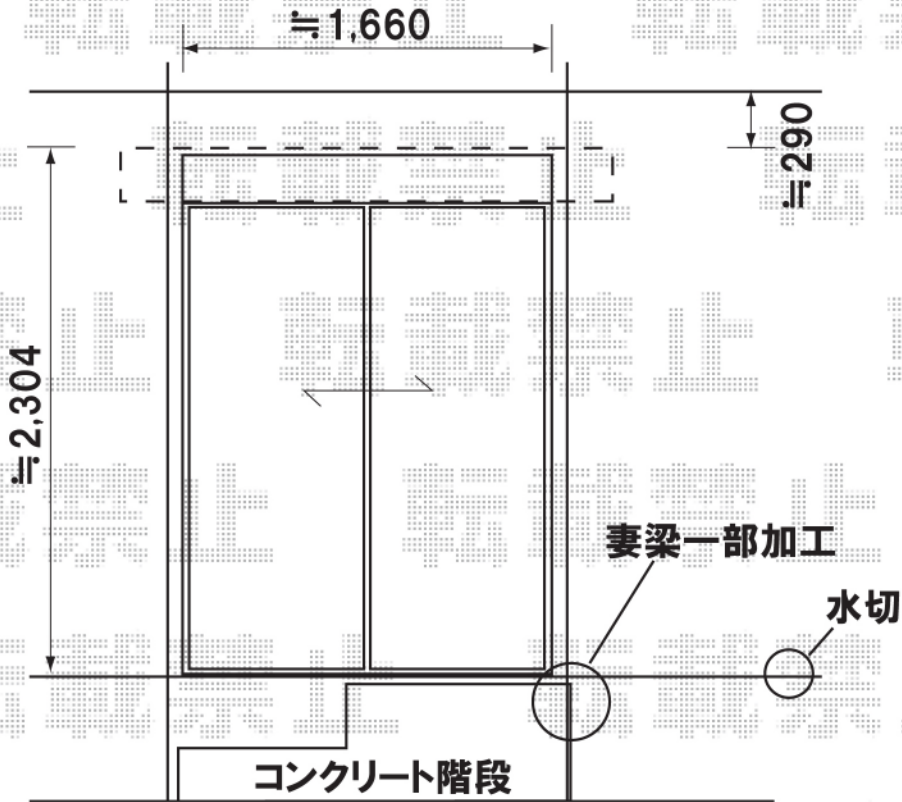

ほせるんです αF型 (床取まり) 1500タイプ
 関東間1.0間×3尺
 色：オータムブラウン
 柱仕様：長尺柱
 屋根材：ポリカーボネート (ブルーシート)
 オプション：吊り下げ式物干し・標準
 正面：2枚建テラス中棧付 両側面：高窓

施工日当日は、お手数ではございますが、必ずお立会い頂き、
 取付位置の最終のご指示・ご確認を頂けます様、お願い致します。

EX-SHOP
<http://www.ex-shop.net>

担当：森