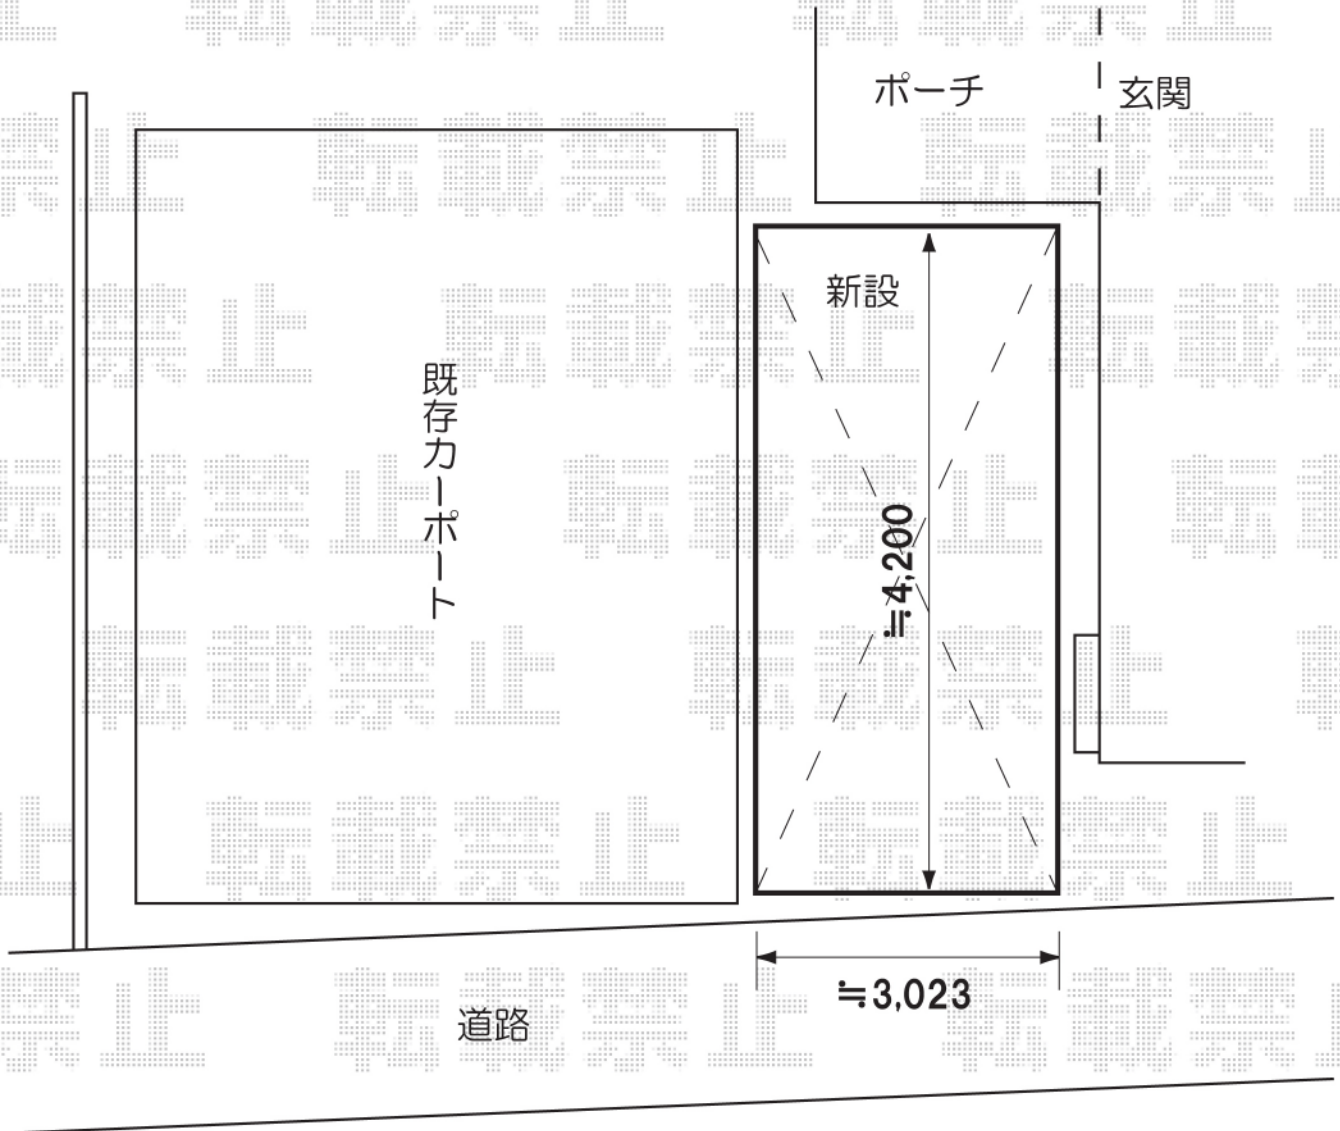

レイナワンポート 基本
間口=3023mm 奥行=5052mm
ポリカーボネート(アースブルー)
ハイルーフ仕様(有効高 約2,393mm)
or
特注柱(有効高 約2,743mm)
プラチナステン

※取付位置の詳細につきましては、施工当日必ずお立会い頂き、
最終のご確認とご指示を頂けますよう、宜しくお願い致します。

EX-SHOP

<http://www.ex-shop.net>

担当:角田